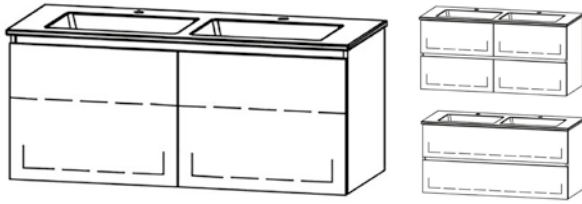

ProCasa Uno 121,5

1 ou 2 éléments avec 1 ou 2 tiroirs,
extrait complet avec Blumotion, lavabo céramique incl.

ProCasa Uno Easy Style, 120,5 x 50 x 50,5 cm, 2 éléments avec 1 tiroir, 1 rayon réglable chacun, niche pour le siphon	277 324
ProCasa Uno Line, 120,5 x 55 x 50,5 cm, 2 éléments avec 2 tiroirs, 2 caches-siphon	277 348
ProCasa Uno Line, 120,5 x 55 x 50,5 cm, 1 élément avec 2 tiroirs, 2 caches-siphon	277 346

ProCasa Uno Style 61,5

Élément avec 2 portes, 1 rayon réglable,
portes avec Blumotion, lavabo céramique incl.

60,5 x 55 x 51 cm	277 330