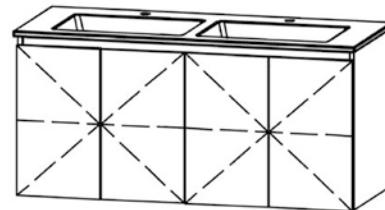

ProCasa Uno Style 121,5

Élément avec 2 portes, 1 rayon réglable,
portes avec Blumotion, lavabo céramique incl.

120,5 x 55 x 50,5 cm	277 335

Finitions:	875	blanc polaire
	947	résine synthétique brillante
	958	résine synthétique
	959	résine synthétique PK 1
	985	laque structurée