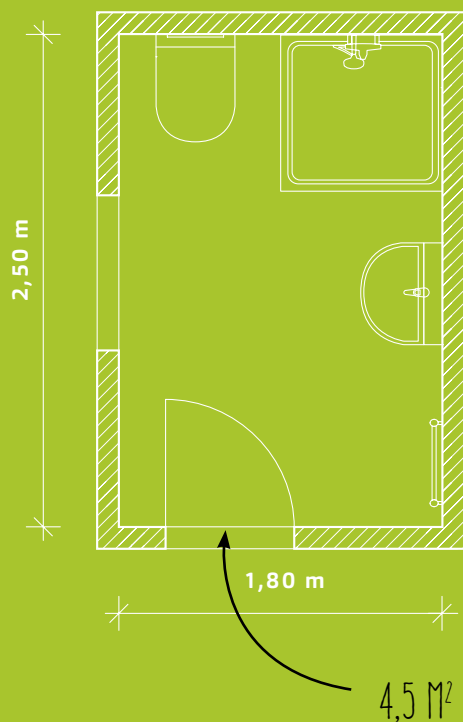

Robinetteries
Radiateur
Receveur de douche
Accessoires
Céramique
Armoire de toilette
Parois de douche
inclus 18 m² de carrelage pour sol et mur

À partir de CHF 5'400.-
TVA incl., sans livraison
ni montage

Eléments de salle de bains pour hôtes

Aperçu de composants sélectionnés pour une salle de bains pour hôtes. Nos experts vous conseillent volontiers.

UNE SALLE DE BAINS
PEU ONÉREUSE ET
DE HAUTE QUALITÉ