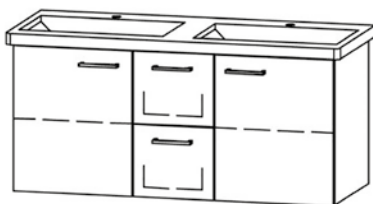

119 x 50 x 47,8 cm, 2 éléments avec 1 tiroir, sans cache-siphon, 1 rayon réglable chacun

Code couleur 959	288 605
Codes couleur 958, 947, 985	288 606

**Elément inférieur ProCasa Uno Easy 123**

119 x 53 x 47,8 cm, élément avec 1 porte, charnières à gauche, élément avec 2 tiroirs, élément avec 1 porte, charnières à droite, 1 rayon réglable chacun