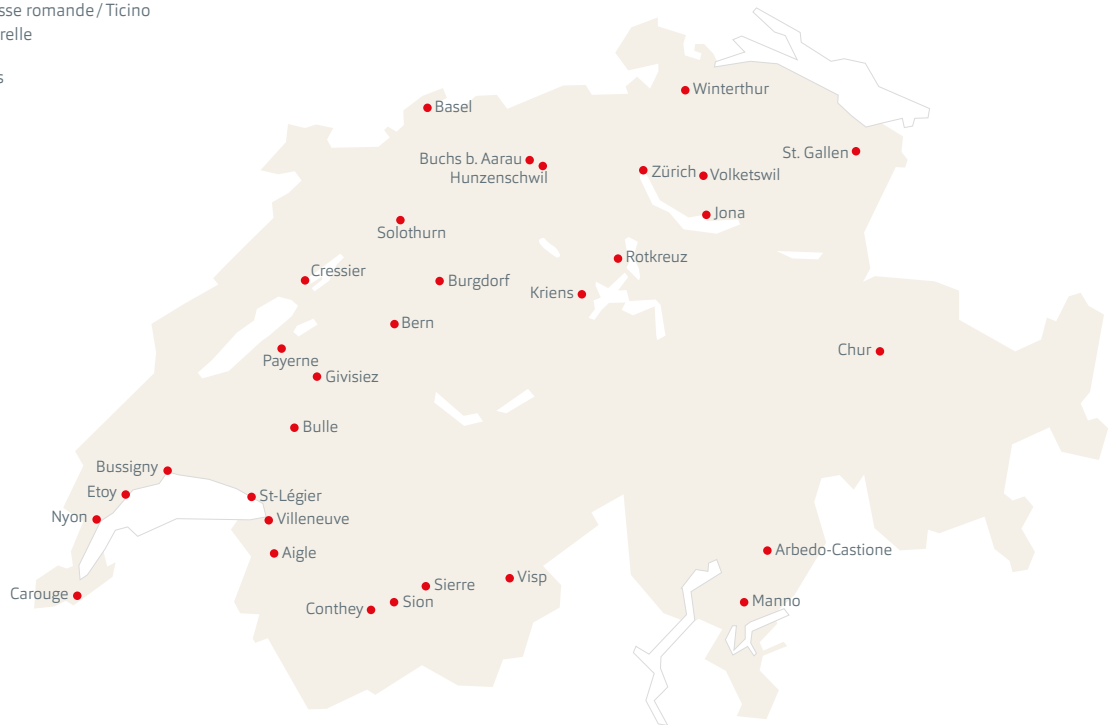

Westschweiz / Suisse romande / Svizzera romanda: Gétaz-Miauton

- Rte des Marais 3 1860 Aigle Tel. 024 468 61 00 - Rte de Fribourg 1 1630 Bulle Tel. 026 913 66 33 - Z.I. Nord Ch. Bas-de-Plan 1 1030 Bussigny Tel. 021 702 04 15 - Av. de la Praille 45 1227 Carouge Tel. 022 918 15 01 - Rte des Peupliers 17 1964 Conthey Tel. 027 345 36 37 - Ch. des Malpieres 1 2088 Cressier Tel. 032 755 96 96 - Littoral Parc Rte de la Tuilière 10 1163 Etoy Tel. 021 821 23 00 - Rte André Piller 1 1762 Givisiez Tel. 026 467 81 11	- Rte de Champ-Colin 15 1260 Nyon Tel. 022 994 90 00 - Rte de la Grosse-Pierre 16 1530 Payerne Tel. 026 662 50 00 - Rue du Manège 10 3960 Sierre Tel. 027 452 35 35 - Rue de la Dixence 33 1950 Sion Tel. 027 345 36 90 - Z.I. La Veyre 1806 St-Légier Tel. 021 923 37 00 - Z.I.A. Rte du Pré du Bruit 4 1844 Villeneuve Tel. 021 967 10 00 - Lonzastrasse 2 3930 Visp Tel. 027 948 85 00

Tessin / Ticino: Regusci Reco

Via San Gottardo 18A 6532 Arbedo-Castione Tel. 091 820 24 00	Via Cantonale 34a 6928 Manno Tel. 091 605 24 34

Legende | Légende | Legenda

- Bäder | Salles de bains | Bagni
- Haushaltgeräte | Appareils électroménagers
  Apparecchi elettrodomestici
- Küchen | Cuisines | Cucine
- Parkett | Parquets | Parquet
  Türen | Portes | Porte - Suisse romande / Ticino
- Platten | Carrelages | Piastrelle
- Aussengestaltung
  Aménagements extérieurs
  Allestimento esterno
- Saunas | Saunas | Saune