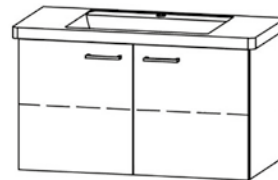

Elément inférieur ProCasa Uno 100

95 x 53 x 47,5 cm, élément avec 2 portes, 1 rayon réglable

Code couleur 959	287 952
Codes couleur 958, 947, 985	287 956