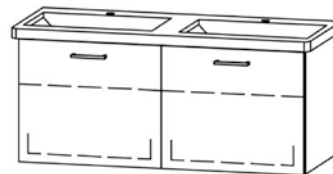

Elément inférieur ProCasa Uno Easy 123

119 x 50 x 47,8 cm, 2 éléments avec 1 tiroir, sans cache-siphon, 1 rayon réglable chacun

Code couleur 959	288 605
Codes couleur 958, 947, 985	288 606