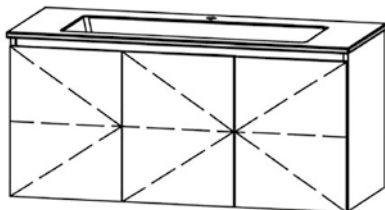

ProCasa Uno Style 121

Élément avec 1 ou 2 portes, 1 rayon réglable,
portes avec Blumotion, lavabo céramique incl.

120 x 55 x 51 cm, Élément avec 3 portes	277 333
120 x 55 x 51 cm, Élément avec 3 portes, image miroir	277 334