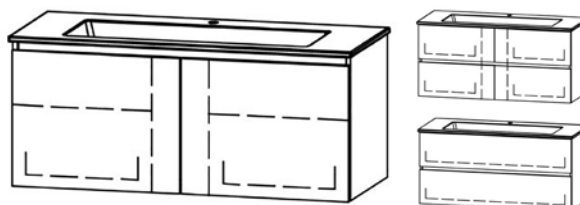

ProCasa Uno 121
1 ou 2 éléments avec 1 ou 2 tiroirs,
extrait complet avec Blumotion, lavabo céramique incl.