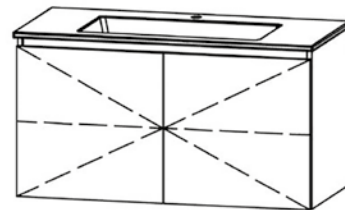

ProCasa Uno Style 106

Élément avec 2 portes, 1 rayon réglable,
portes avec Blumotion, lavabo céramique incl.

105 x 55 x 51 cm	277 332