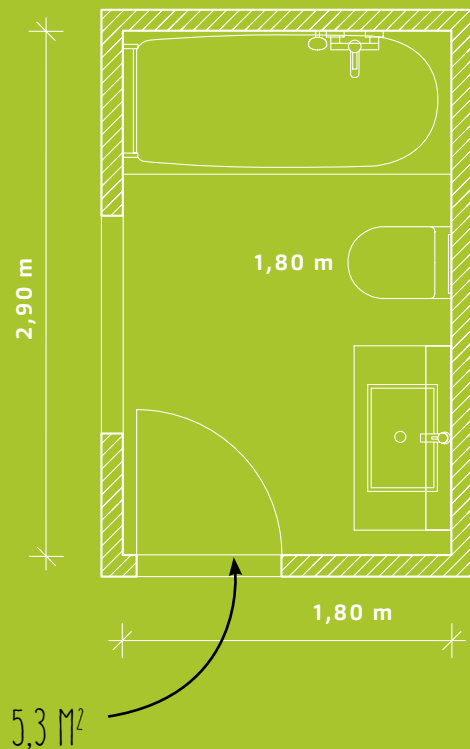

Robinetteries
Baignoire
Accessoires
Toilettes
Armoire de toilette
Meuble avec lavabo
27 m² de carrelage pour sols et murs compris

À partir de CHF 6'400.-
TVA incl., sans livraison
ni montage