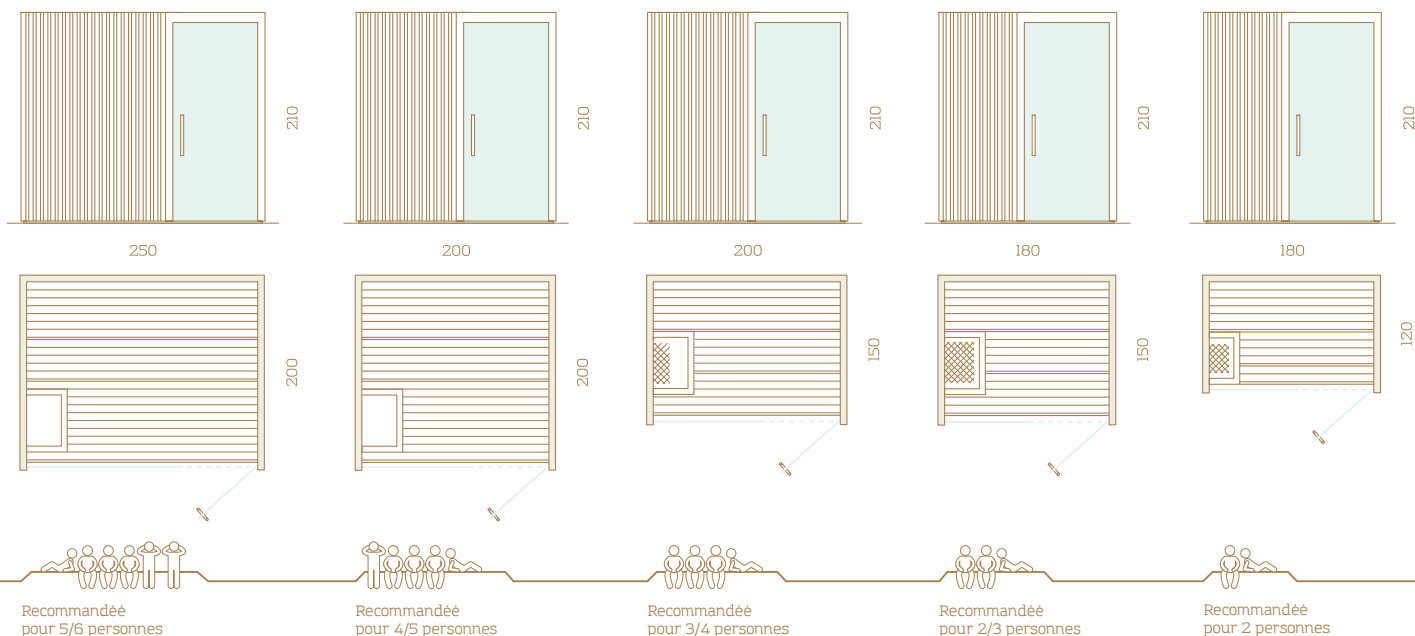

Libera - Caractéristiques Techniques

LE MODÈLE DE BASE COMPREND

PANNEAUX MURAUX: Profil vertical STV Valeure 15x90mm.

SOCLE: Cadre en aluminium.

EXTÉRIEUR: Façade avant en bois ou en verre, cloisons arrière et latérale recouvertes de contreplaqué.

INTÉRIEUR: Panneaux muraux et plafonds, banquettes, habillage entre banquettes.

PORTE: Porte en verre avec charnières fermeture automatique, poignées Premium.

ÉCLARIAGE: Bandeaux LED dans la cloison arrière sous la banquette haute.

OPTION DISPONIBLE

EXTÉRIEURE: Lambris extérieur pour les parois latérales et arrière.

INTÉRIEURE: Dossier avec bandeau LED, protection du poêle, caillebotis.

ÉCLARIAGE: Lampes sur les cloisons latérales

EXTRAS: Modules d'extension par parois latérales extérieures.

ÉQUIPEMENT ADAPTÉ

POÊLE: Auroom Mura 4.5 kW (taille du sauna 120x180), Mura 6.0 kW (150x180, 150x200),

Alta 7.5 kW (200x200), Alta 10.5 kW (200x250).
TABLEAU DE COMMANDE: Auroom Impera.
SON: Haut-parleurs, lecteur Bluetooth.

BOIS

Le tremble est un excellent choix pour ceux qui veulent un sauna au ton clair avec une texture lisse. L'aulne est une alternative pour les amateurs de sauna aux teintes chaudes légèrement rouges et avec une agréable texture. Le tremble thermobruni possède une belle couleur brune brillante qui apporte de la chaleur et du caractère à l'atmosphère du sauna. Outre son aspect, le bois traité thermiquement est également idéal car il est plus stable et résistant aux changements d'humidité et de température.

VERRE

Tous les panneaux et portes vitrés sont réalisés en verre Sécurit de 8 mm. Les teintes disponibles sont : clair, bronze ou gris. Afin de conserver le design authentique du sauna, nous vous suggérons de choisir le verre clair.