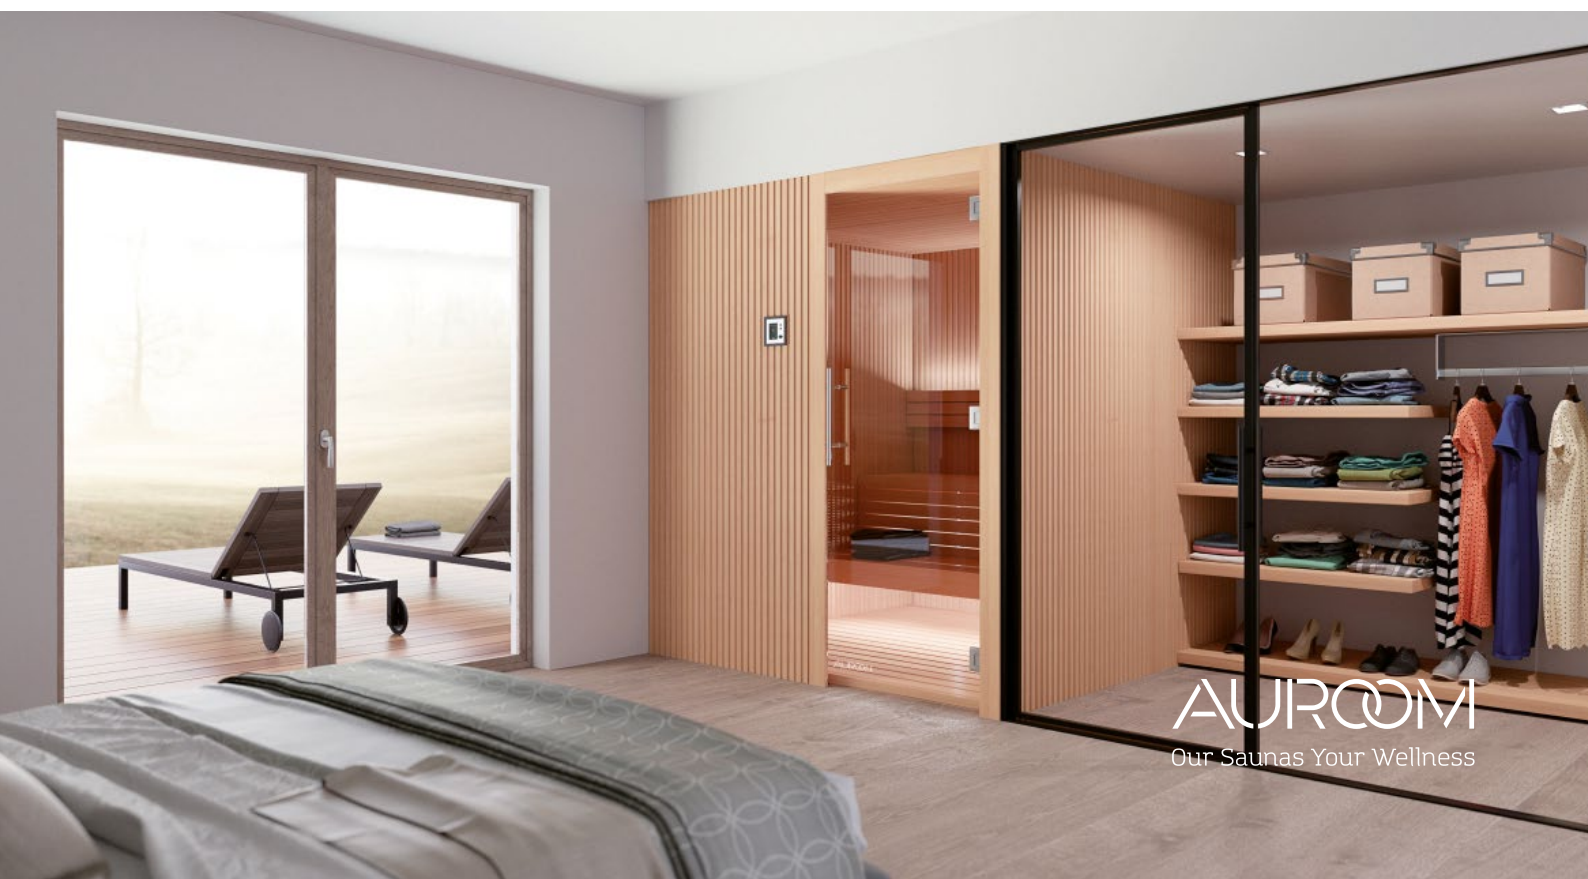

Un sauna qui redéfinit le bien-être et dont les lignes épurées vous inspireront des visions. Plongez dans cet espace et immergez-vous dans l'intemporalité.

Libera a été créé pour vous permettre de façonner la pièce comme vous le souhaitez. Vous avez le choix entre une paroi frontale en bois et une baie vitrée, avec ou sans dossier selon vos préférences.

Il est possible d'ajouter un pan de ce sauna dans la prolongation de l'intérieur de la cabine.

Les panneaux verticaux à l'extérieur de la cabine s'intègrent parfaitement à la pièce; à l'intérieur, les lignes verticales évoquent confort et légèreté.

La passion pour le bois et le design avenant, moderne et peaufiné jusque dans les moindres détails font de Libera un modèle unique. Pour ce faire, l'utilisation ciblée de la lumière joue un rôle crucial.

Ces saunas sont créés en fonction de vos souhaits et de vos besoins. Ce produit est le fruit parfait de notre investissement personnel et de notre travail d'artisan.

Le nom Libera reflète tout ce que ce sauna représente: un lieu qui aiguise l'esprit et éveille en vous un sentiment de liberté, de quiétude et de profonde détente.