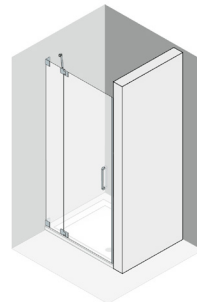

01 Baignoires et solutions de douche

Parois de douche Procasa sans cadre

Avec équerre de montage mural

Porte battante Procasa Cinque sans cadre

40–100 cm, H jusqu'à 200 cm, charnières à gauche / à droite

Porte battante Procasa Cinque sans cadre