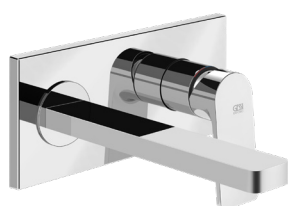

Mélangeur mural Procasa Cinque UP

S 210 mm