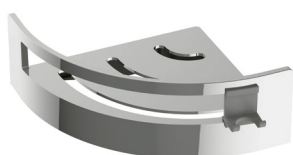

Corbeille de douche Procasa

16,8 x 6,5 x 16,8 cm, modèle d'angle, amovible

Tablette de douche Procasa

16,8 x 16,8 cm, modèle d'angle, amovible

Porte-serviette Procasa Cinque

S 33/40 cm, 1 bras fixe

Porte-serviette Procasa Cinque