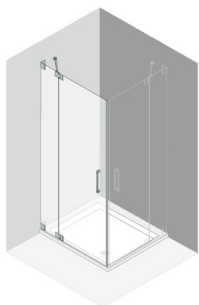

Porte battante Procasa Cinque sans cadre

60–160 cm, H jusqu'à 200 cm, avec partie fixe, pour entrée diagonale, charnières à gauche / à droite