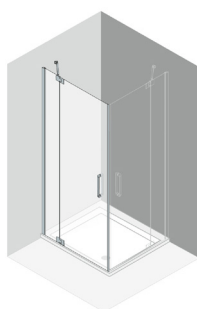

Porte battante Procasa Cinqe cadre partiel

60-160 cm, H 200 cm, avec partie fixe, pour entrée diagonale, charnières à gauche / à droite