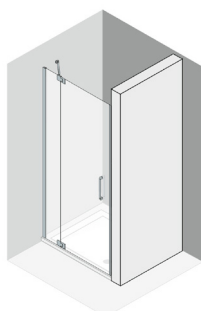

Parois de douche Procasa cadre partiel

Avec profilé mural

Porte battante Procasa Cinqe cadre partiel

60-160 cm, H 200 cm, avec partie fixe, charnières à gauche / à droite

Porte battante Procasa Cinqe cadre partiel