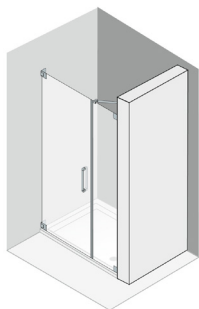

Porte battante Procasa Cinque sans cadre

80–180 cm, H jusqu'à 200 cm, avec cloison latérale en alignement, charnières à gauche / à droite