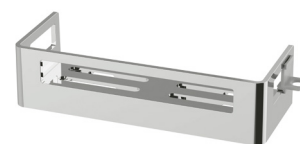

Corbeille de douche Procasa

26,2 x 6,5 x 10,5 cm, rectangulaire, amovible