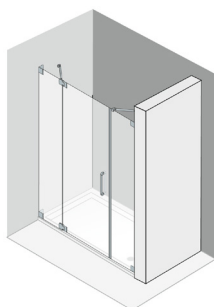

Porte battante Procasa Cinque sans cadre

100–210 cm, H jusqu'à 200 cm, avec partie fixe et cloison latérale en alignement, charnières à gauche / à droite