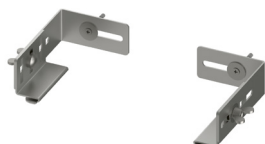

Écoulement Procasa Cinque norm

Hauteur d'écoulement 92 mm

Écoulement Procasa Cinque max

Hauteur d'écoulement 120 mm

Pieds de montage Procasa Cinque

92–139 mm / 137–184 mm

Support mural Procasa Cinque EVO

**Natte d'isolation phonique
Procasa Cinque**