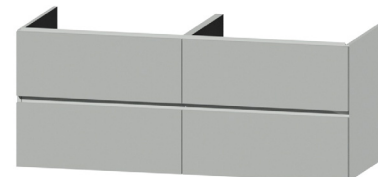

Élément inférieur Procasa Cinque Line 130-2