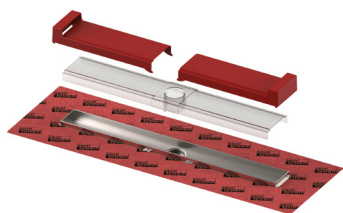

Écoulement Procasa Uno norm

Panier anti-odeurs de 50 mm, hauteur d'écoulement 95 mm

Support de montage mural et au sol Procasa Uno

Filtre à cheveux Procasa Uno

Rigole de douche – Procasa Cinque

Les douches à l'italienne sont tendance, et les écoulements de douche Procasa Cinque synonymes de design moderne et de fonctionnalité parfaite. Ils sont discrets et permettent un aménagement continu de l'espace, une entrée sans seuil dans la zone de douche et un nettoyage facile.