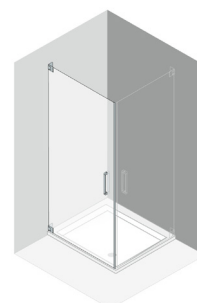

Porte battante Procasa Cinque sans cadre

40–100 cm, H jusqu'à 200 cm, pour entrée diagonale, charnières à gauche / à droite