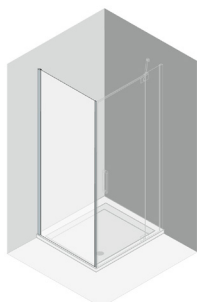

Cloison latérale Procasa Cinqe cadre partiel

15-120 cm, H 200 cm, pour porte battante