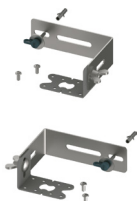

Support de montage mural et au sol Procasa Uno