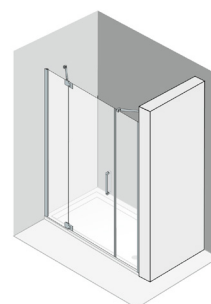

Parois de douche Procasa cadre partiel

Avec profilé mural

Porte battante Procasa Cinqe cadre partiel

60-160 cm, H 200 cm, avec partie fixe, charnières à gauche / à droite

Porte battante Procasa Cinqe cadre partiel