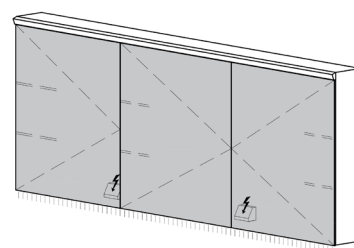

Armoire de toilette Procasa Cinque S LED