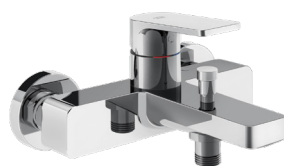

Mélangeur de bain Procasa Cinque