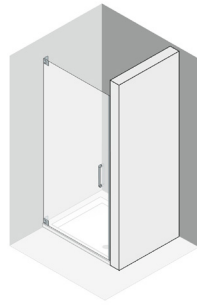

15–180 cm, 10 mm, H 200 cm freistehend, geklebt Montage durch Hersteller

01 Badewannen und Duschenlösungen

Trennwände Procasa rahmenlos

Mit Wandwinkel

Pendeltüre Procasa Cinque rahmenlos

40–100 cm, H bis 200 cm,
Band links / rechts