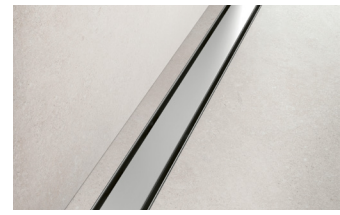

Rost Procasa Cinque Steel

70/80/90/100/120 cm,
Edelstahl gebürstet / spiegelpoliert