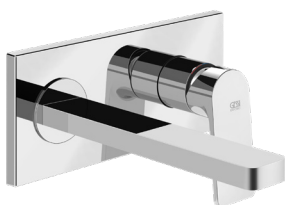

Wandmischer Procasa Cinque UP

A 210 mm