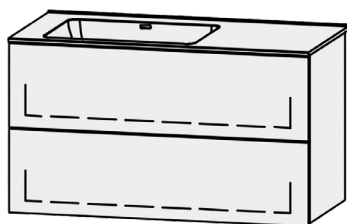

**Waschtischmöbel
Procasa Tre Easy 60**

60 x 45 x 49,7 cm,
Schubladenelement 1-teilig,
1 Tablar verstellbar

**Waschtischmöbel
Procasa Tre 100**

100 x 55 x 49,7 cm,
2 Schubladenelemente 2-teilig,

**Waschtischmöbel
Procasa Tre 130**