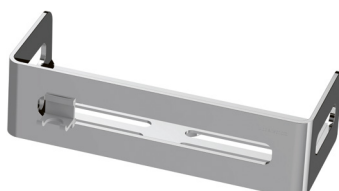

Duschkorb Procasa Tre

26,2 x 6 x 10,4 cm, rechteckig,
abnehmbar