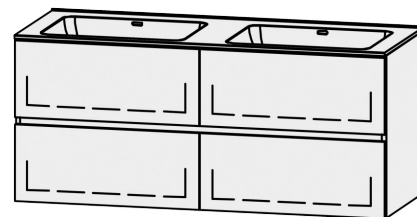

**Waschtischmöbel
Procasa Tre 130**

130 x 55 x 49,7 cm,
2 Schubladenelemente 2-teilig,