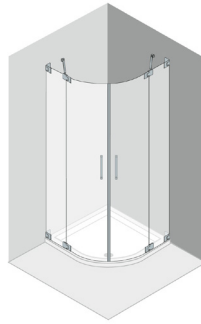

Eckeinstieg Procasa Cinque rahmenlos

78–120 cm, H 200 cm,
2 Pendeltüren, 2 Festelemente