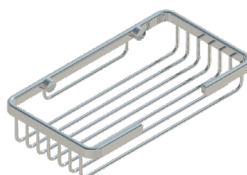

Haltegriff Procasa Uno

22,6 cm

Badetuchstange Procasa Uno

60/80 cm

Badetuchstange Procasa Uno

60 cm, doppelt

Haltegriff Procasa Uno

43,3 x 25,3 cm,
abgewinkelt, Drahtseifenhalter

Drahtseifenhalter Procasa Uno

20 x 4 x 11 cm

Drahtseifenhalter Procasa Uno

20 x 5,9 x 20 cm, Eckmodell

Handtuchhalter Procasa Uno

A 41,5 cm, 1 Arm fest

Handtuchhalter Procasa Uno

A 40 cm, 2 Schwenkarme