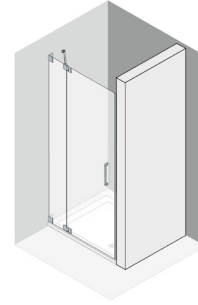

15–180 cm, 10 mm, H 200 cm freistehend, geklebt Montage durch Hersteller

01 Badewannen und Duschenlösungen

Trennwände Procasa rahmenlos

Mit Wandwinkel

Pendeltüre Procasa Cinque rahmenlos

40–100 cm, H bis 200 cm,
Band links / rechts