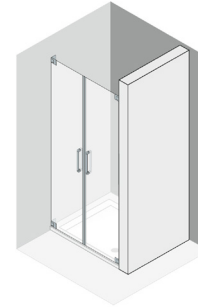

Pendeltüre Procasa Cinque rahmenlos

60–160 cm, H bis 200 cm,
2-teilig, für Nische