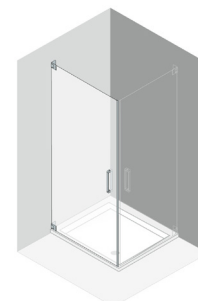

Pendeltüre Procasa Cinque rahmenlos

40–100 cm, H bis 200 cm,
für Eckeinstieg, Band links / rechts