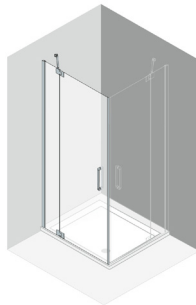

Pendeltüre Procasa Cinque teilgerahmt

60–160 cm, H 200 cm, mit Festelement, für Eckeinstieg, Band links / rechts