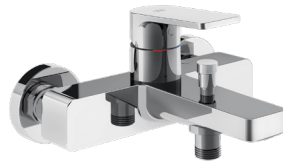

Bademischer Procasa Cinque