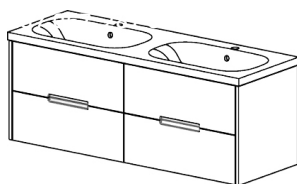

Unterbau Procasa Tre 130 cm