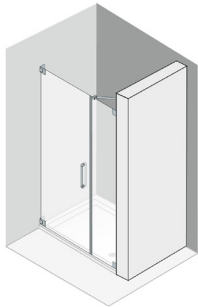

Pendeltüre Procasa Cinque rahmenlos

80–180 cm, H bis 200 cm,
mit Seitenwand in Flucht,
Band links / rechts