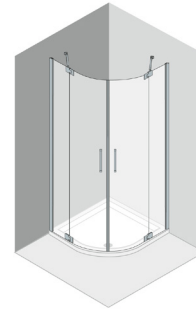

Eckeinstieg Procasa Cinque teilgerahmt

78–120 cm x 78–120 cm, H 200 cm, 2 Pendeltüren, 2 Festelemente