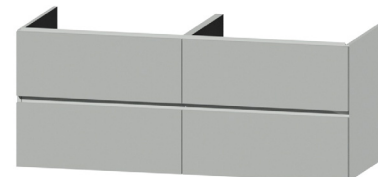

Unterbau Procasa Cinque 80

80 x 50 x 55 cm,
Tablarschrank 2-türig,
1 Tablar verstellbar

Unterbau Procasa Cinque Easy 130

130 x 50 x 55 cm,
2 Schubladenelemente 1-teilig

Unterbau Procasa Cinque Line 130-2

129,5 x 50 x 55 cm,
2 Schubladenelemente 2-teilig