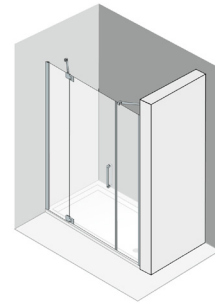

Trennwände Procasa teilgerahmt

Mit Wandprofil

Pendeltüre Procasa Cinque teilgerahmt

60–160 cm, H 200 cm, mit Festelement, Band links / rechts

Pendeltüre Procasa Cinque teilgerahmt

100–200 cm, H 200 cm, mit Festelement und Seitenwand in Flucht, Band links / rechts