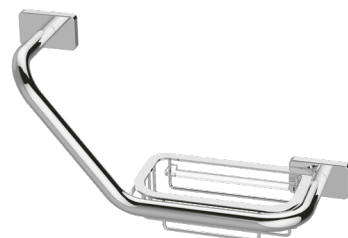

Haltegriff Procasa Cinque

36,2 x 12,2 x 19 cm, abgewinkelt, Drahtseifenschale