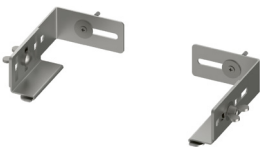

Wandhalterung Procasa Cinque EVO