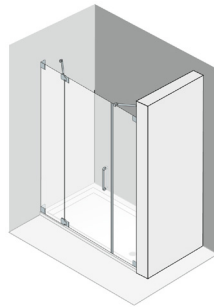

Pendeltüre Procasa Cinque rahmenlos

100–210 cm, H bis 200 cm,
mit Festelement und
Seitenwand in Flucht,
Band links / rechts