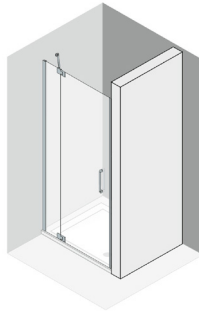

Pendeltüre Procasa Cinque teilgerahmt

60–160 cm, H 200 cm, mit Festelement, Band links / rechts