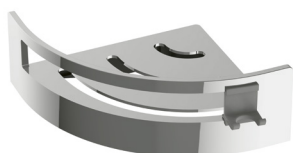

Badetuchstange Procasa Cinque

60 cm

Badetuchstange Procasa Cinque

80/100 cm

Badetuchstange Procasa Cinque

65,5/85,5 cm, 3 bewegliche Stangen

Duschkorb Procasa

26,2 x 6,5 x 10,5 cm, rechteckig, abnehmbar