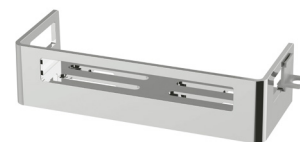

Badetuchstange Procasa Cinque

60 cm

Badetuchstange Procasa Cinque

80/100 cm

Badetuchstange Procasa Cinque

65,5/85,5 cm, 3 bewegliche Stangen

Duschkorb Procasa

26,2 x 6,5 x 10,5 cm, rechteckig, abnehmbar