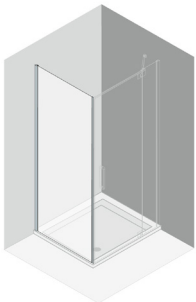

Trennwände Procasa teilgerahmt

Mit Wandprofil

Pendeltüre Procasa Cinque teilgerahmt

60–160 cm, H 200 cm, mit Festelement, Band links / rechts

Pendeltüre Procasa Cinque teilgerahmt

100–200 cm, H 200 cm, mit Festelement und Seitenwand in Flucht, Band links / rechts