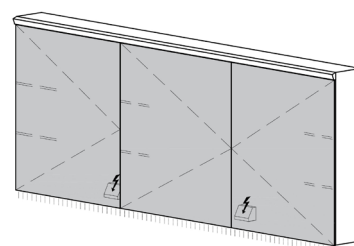

Spiegelschrank Procasa Cinque S LED

150,4 x 71,5 x 14,8 cm,
3 Doppelspiegeltüren (50/50/50)

Hinweis:

Im Folgenden zeigen wir Ihnen eine kleine Auswahl aus dem vielfältigen Sortiment an Ausführungen und Grössen. Für weitere Ausführungen wenden Sie sich an unsere Ausstellungsberater. Unsere Experten beraten Sie gerne.