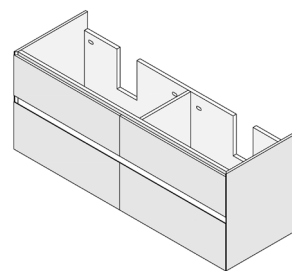

Unterbau Procasa Cinque S 130