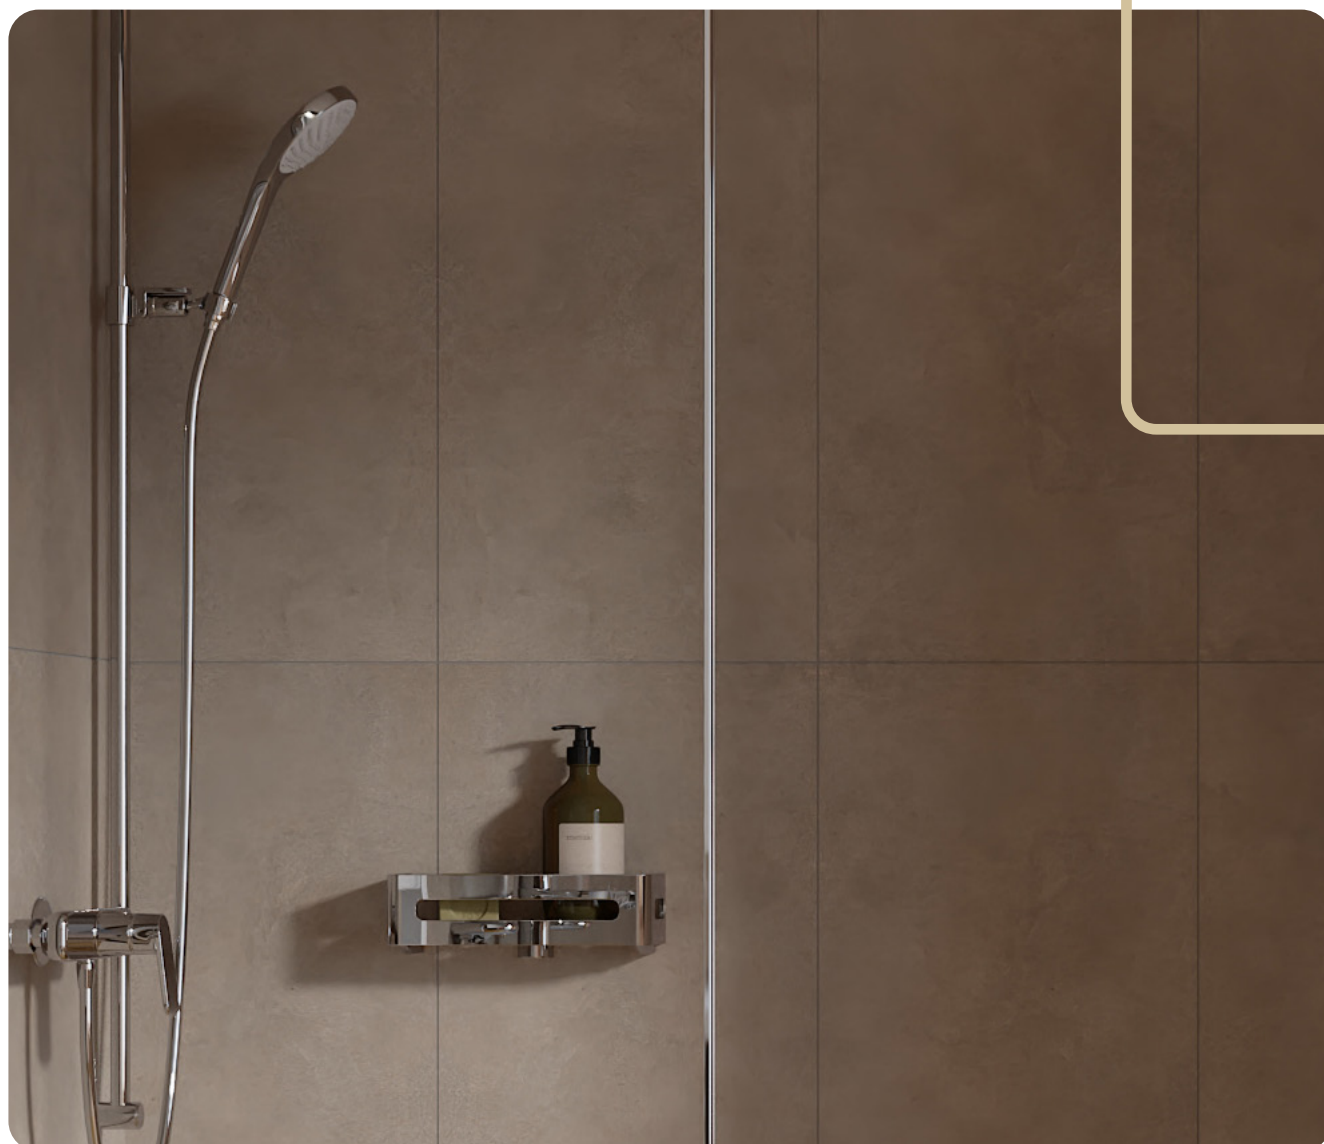

Garnituren – Procasa Tre

Die Accessoires der Linie Procasa Tre sind in verschiedenen Ausführungen erhältlich. Ob Nickel brushed oder Schwarz matt, diese Farbtöne sind aktuell sehr im Trend und vermitteln jedem Bad das etwas Besondere. Eine Auswahl der Produkte kann gebohrt oder mit einem zusätzlichen Wandflansch geklebt werden.

Ausführungen:

- | Verchromt
- | Nickel brushed*
- | Schwarz matt*

* nicht bei allen Artikeln erhältlich