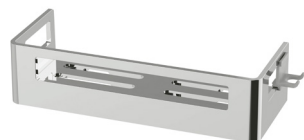

Corbeille de douche Procasa

26,2 × 6,5 × 10,5 cm, rectangulaire,
amovible