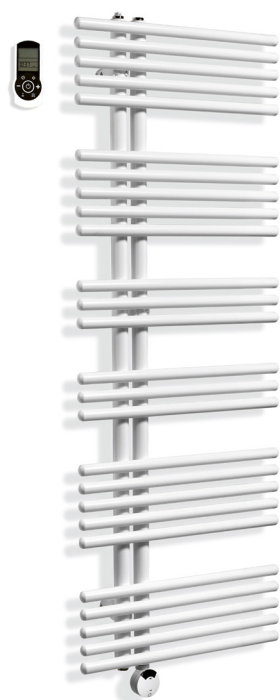

Pavone E

51/61 × 140,2 cm,
ouverture à droite / gauche