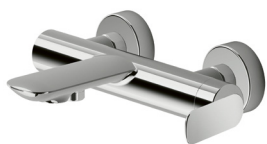

Mélangeur de bain Foil