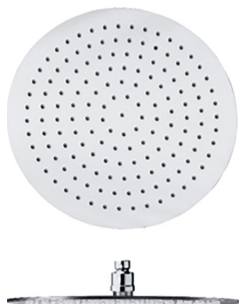

Douche de tête Rotondo Plus 1/2"

D 20–40 cm,
Débit 15 l/min