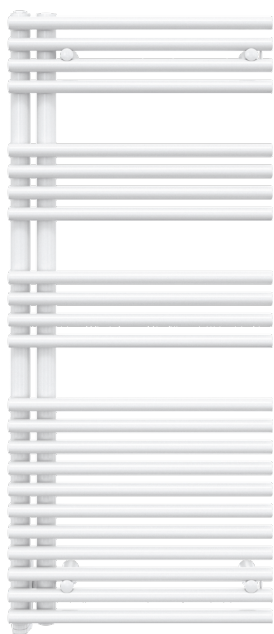

Forma asimétrica

49,6 × 116,1 cm,
ouverture à droite / gauche