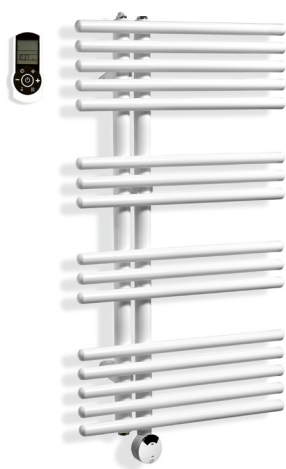

Pavone E

51/61 × 85,6 cm,
ouverture à droite / gauche