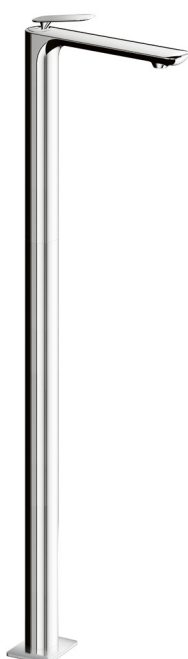

S 180 mm

Mélangeur de bain Foil UP

Mélangeur de douche Foil UP

Mélangeur de lavabo Foil

S 107 mm

Mélangeur de lavabo Foil

S 177 mm, hauteur goulot 182 mm

Mélangeur de lavabo Foil

S 177 mm, hauteur goulot 247 mm

Mélangeur de bidet Foil

S 107 mm

Mélangeur de lavabo Foil

S 180 mm, hauteur goulot max. 1'000 mm

Mélangeur de bain Foil

S 220 mm, hauteur goulot max. 860 mm

Robinetterie – Omega