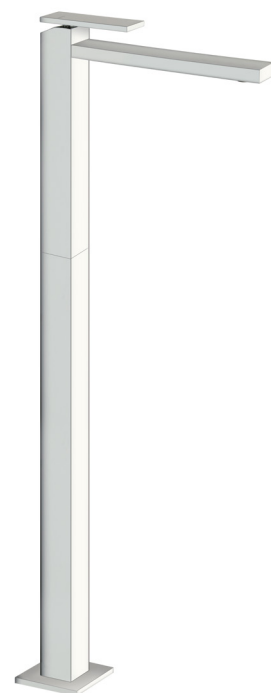

Mélangeur de douche Tabula UP

Mélangeur de bidet Tabula

S 115 mm

Mélangeur de lavabo Tabula

S 108/130 mm

Mélangeur de lavabo Tabula

S 190 mm, hauteur goulot 195/260 mm

Mélangeur de lavabo Tabula