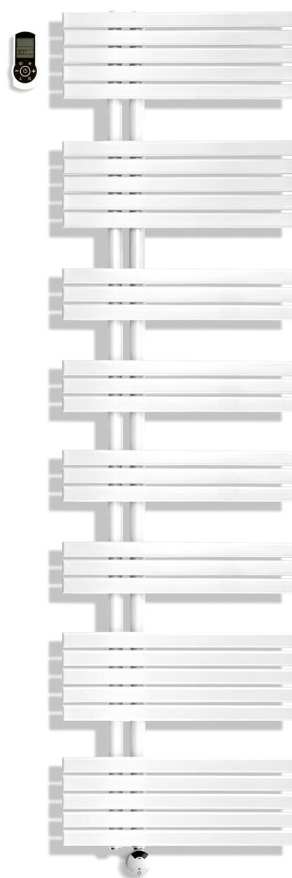

Pavone Flat E

51/61 × 88,5 cm,
ouverture à droite / gauche

Pavone Flat E

51/61 × 124,5 cm,
ouverture à droite / gauche

Pavone Flat E

51/61 × 144,5 cm,
ouverture à droite / gauche

Pavone Flat E

51/61 × 184,5 cm,
ouverture à droite / gauche