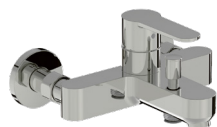

Finitions :

○ | Chromeline

● | Noir mat

Mélangeur de bain Sema New

Mélangeur de douche Sema New

Mélangeur de lavabo Sema New

S 120/132 mm,
avec ou sans Ecototal+, eau froide par
position du levier au milieu

Mélangeur de bain Sema New

Mélangeur de douche Sema New

Mélangeur de bidet Sema New

S 100 mm

Mélangeur de bain Sema New UP

Mélangeur de douche Sema New UP

Mélangeur de lavabo Sema New

S 132 mm, H 265 mm