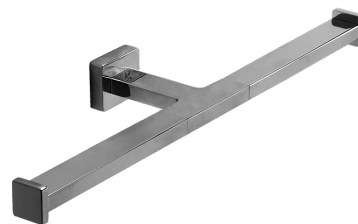

Porte-papier Cubo

Pour 2 rouleaux