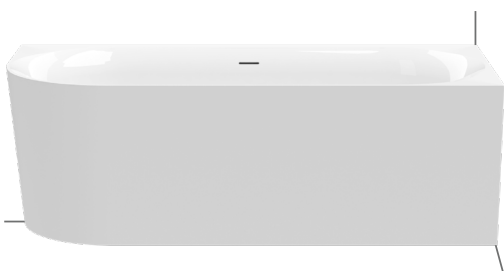

Finitions :

○ | Blanc

● | Blanc mat*

* sauf pour Fresh Slim

Fresh Slim

170/180 × 60 × 75 cm,
pose libre

Fresh Slim Corner L

170 × 60 × 75 cm / 180 × 60 × 80 cm,
modèle d'angle, arrondi à droite