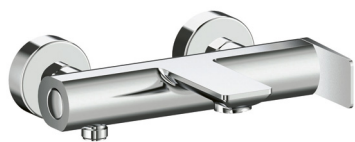

Mélangeur de bain Blade