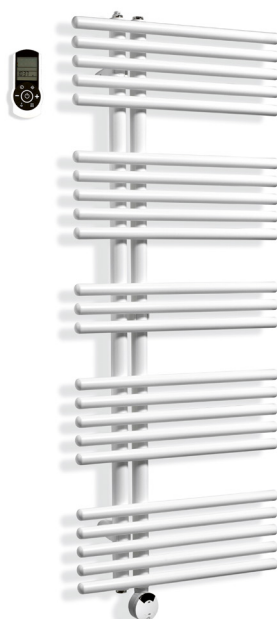

Pavone E

51/61 × 120,7 cm,
ouverture à droite / gauche