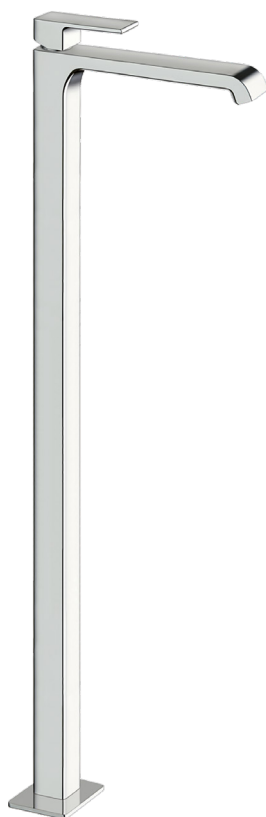

Mélangeur de douche Quadri S UP

Mélangeur de bidet Quadri S

Mélangeur de lavabo Quadri S

S 110/130 mm

Mélangeur de lavabo Quadri S

S 190 mm,
hauteur goulot max. 920 mm

Mélangeur de lavabo Quadri S

S 190 mm,
hauteur goulot 180/245 mm