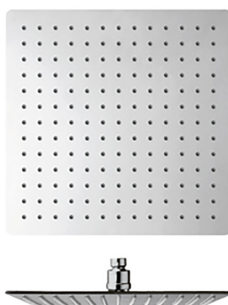

Douche de tête Sandwich Cascata

32 × 55,5 cm, débit 15 l/min

Douche de tête Sandwich Plus, 1/2"

20 × 45 cm, débit 15 l/min

Douche de tête Rotondo Plus 1/2"

D 20–40 cm,
Débit 15 l/min

Douche de tête Quadro Plus 1/2"