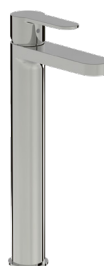

Mélangeur de bain Sema New

Mélangeur de douche Sema New

Mélangeur de bidet Sema New

S 100 mm

Mélangeur de bain Sema New UP

Mélangeur de douche Sema New UP

Mélangeur de lavabo Sema New

S 132 mm, H 265 mm