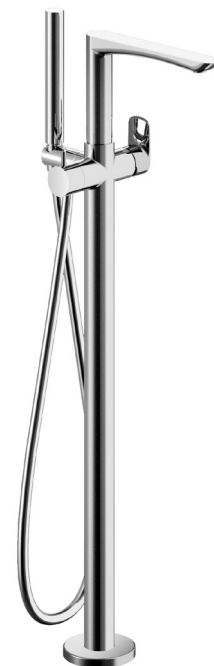

S 190 mm, hauteur goulot max. 940 mm

Mélangeur de bain Tabula

S 230 mm, hauteur goulot max. 830 mm

Robinetterie – Tilde

CRISTINA
ROBINETTERIE

Cette série tire son nom du tilde, le caractère d'écriture espagnol qui se superpose au «n» et qui est reproduit dans la partie inférieure du bec verseur, créant ainsi un petit arc qui réduit l'épaisseur de moitié. Outre les textures noires et chromées mates, nous proposons notre toute nouvelle finition exclusive Alux: son aspect ressemble à de l'aluminium brossé et nous sommes les seuls sur le marché à le proposer.

Finitions :

- | Chromeline
- | Noir mat
- | Aluminium brossé
- | Or brossé
- | Or rosé brossé

Mélangeur de bain Tilde

Mélangeur de bain Tilde UP

Mélangeur de douche Tilde

Mélangeur de douche Tilde UP

Mélangeur de bain Tilde

S 191 mm,
Hauteur goulot max. 860 mm

Mélangeur mural à 2 trous Tilde UP

S 185 mm

Mélangeur mural à 2 trous Tilde UP

S 225 mm

Mélangeur de lavabo Tilde

S 115 mm

Mélangeur de lavabo Tilde

S 145 mm

Mélangeur de lavabo Tilde

S 191 mm,
hauteur goulot 245 mm

Mélangeur de lavabo Tilde

S 191 mm,
hauteur goulot 181 mm

Mélangeur de bidet Tilde

S 125 mm

Robinetterie – Sema New