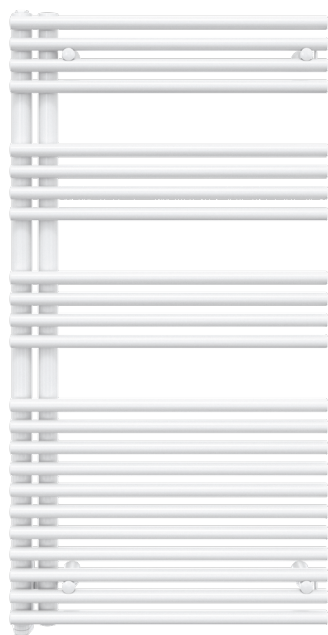

Finitions :

- | Blanc
- | Blanc mat
- | Noir RAL 9005
- | Anthracite
- | Noir mat

Forma asimétrica

49,6 × 116,1 cm,
ouverture à droite / gauche

Forma asimétrica

59,6 × 116,1 cm,
ouverture à droite / gauche