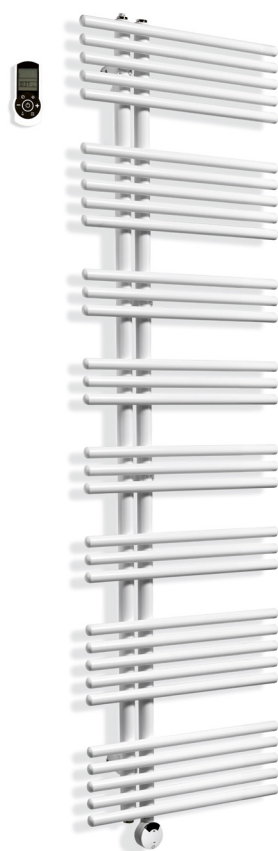

Pavone E

51 × 179,2 cm,
ouverture à droite / gauche