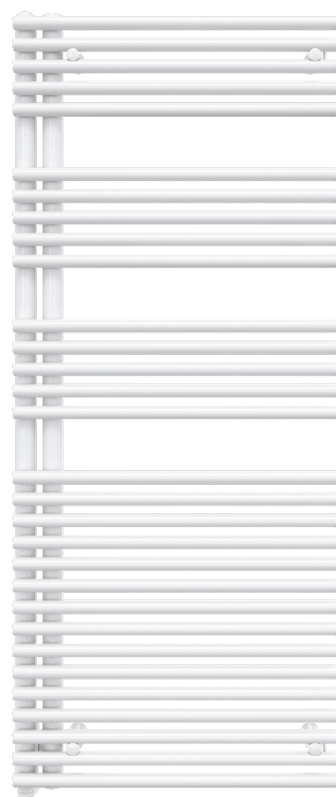

Forma asimétrica

59,6 × 144,1 cm,
ouverture à droite / gauche