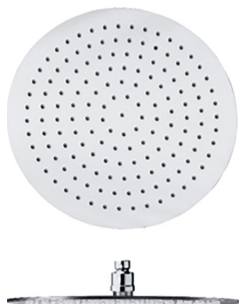

Ausführungen:

○ | Verchromt

● | Schwarz matt

Sandwich

Rotondo

Quadri

Kopfbrause Sandwich Cascata

32 × 55,5 cm, Durchflussmenge 15 l/min

Kopfbrause Sandwich Cascata

32 × 55,5 cm, Durchflussmenge 15 l/min

Kopfbrause Sandwich Plus, 1/2"

20 × 45 cm, Durchflussmenge 15 l/min

Kopfbrause Rotondo Plus 1/2"

D 20–40 cm,
Durchflussmenge 15 l/min

Kopfbrause Quadro Plus 1/2"