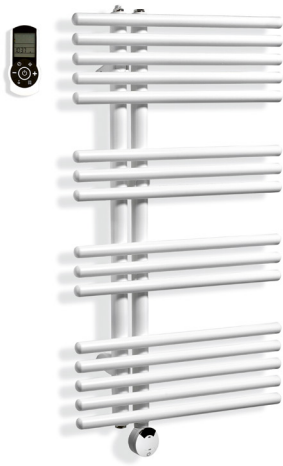

Pavone E

51/61 × 85,6 cm,
Öffnung rechts / links