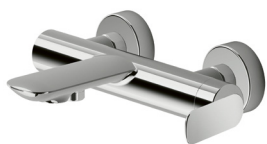

Bademischer Foil