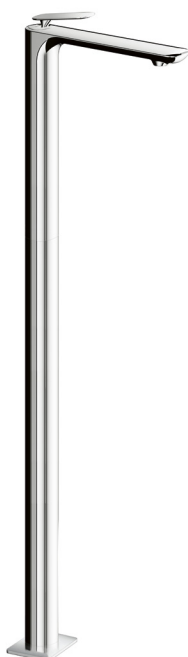

Waschtischmischer Foil

A 107 mm

Waschtischmischer Foil

A 177 mm, Höhe Auslauf 182 mm

Waschtischmischer Foil

A 177 mm, Höhe Auslauf 247 mm

Bidetmischer Foil

A 107 mm