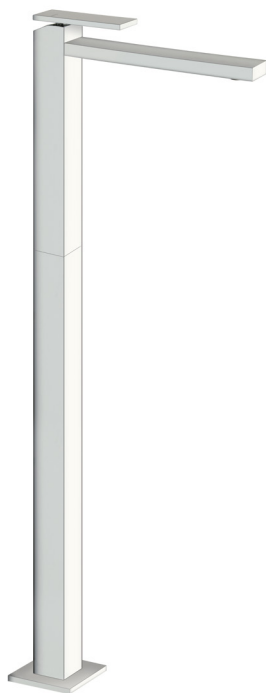

Waschtischmischer Tabula

A 190 mm,
Höhe Auslauf max. 940 mm