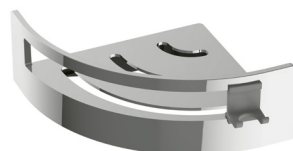

Duschkorb Procasa

16,8 × 6,5 × 16,8 cm, Eckmodell,
abnehmbar