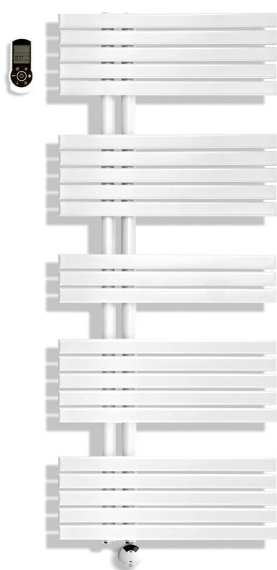

Ausführungen:

- | Weiss RAL 9010
- | Schwarz RAL 9005
- | Schiefergrau RAL 7015
- | Beigegrau RAL 7006
- | Graubeige RAL 1019
- | Grau métallisé
- | Anthrazitgrau RAL 7016

Pavone Flat E

51/61 × 88,5 cm,
Öffnung rechts / links