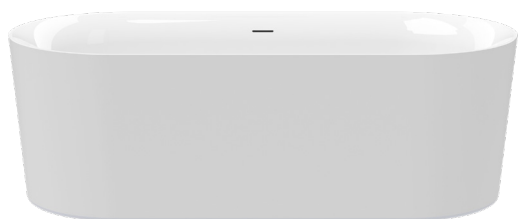

Fresh Slim

170/180 × 60 × 75 cm,
freistehend