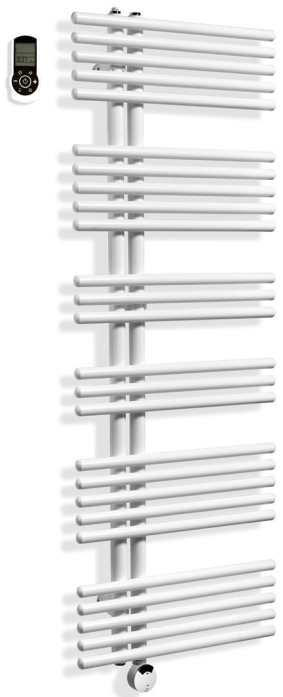

Pavone E

51/61 × 85,6 cm,
Öffnung rechts / links

Pavone E

51/61 × 120,7 cm,
Öffnung rechts / links

Pavone E

51/61 × 140,2 cm,
Öffnung rechts / links

Pavone E

51 × 179,2 cm,
Öffnung rechts / links