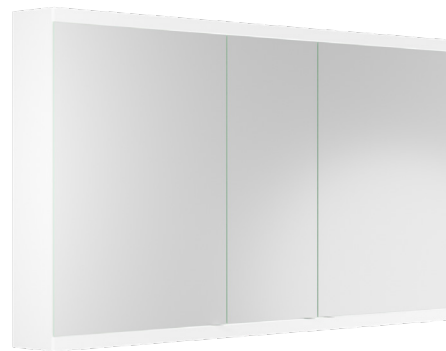

05

Spiegel und Spiegelschränke

Spiegelschrank – Doppia Luce

Keller

Der Doppia Luce besticht durch sein puristisches Design, das eine zeitlose Eleganz ausstrahlt. Die Lichtabdeckungen aus Plexiglas sind sichtbar und verleihen dem Schrank ein zeitgemäßes Erscheinungsbild. Die LED-Beleuchtung, die sowohl oben als auch unten angebracht ist, ist dimmbar und ermöglicht eine individuelle Anpassung der Lichtintensität. Bei der TW-Ausführung kann zudem die Lichtfarbe zwischen 2'700 und 6'500 K für jede Stimmung passend eingestellt werden. Für zusätzliche Bequemlichkeit sind Doppelsteckdosen im Inneren unten montiert, damit Sie elektrische Geräte bequem anschliessen können. Die ergonomischen Griffe erleichtern das Öffnen und Schliessen des Schrankes. Der Schrank ist aus hochwertigem Aluminium und in den gewünschten Standardbreiten von 50 bis 180 cm lieferbar.

Ausführungen:
○ | Weiss

Spiegelschrank Doppia Luce

50/60 × 71,2 × 13,8 cm,
1 Doppelspiegeltüre,
1 Doppelsteckdose unten,
dimmbar

Spiegelschrank Doppia Luce

80/90/100 × 71,2 × 13,8 cm,
2 Doppelspiegeltüren,
2 Doppelsteckdosen unten,
dimmbar

Spiegelschrank Doppia Luce

120/130 × 71,2 × 13,8 cm,
2 Doppelspiegeltüren,
2 Doppelsteckdosen unten,
dimmbar

Spiegelschrank Doppia Luce

130/150 × 71,2 × 13,8 cm,
3 Doppelspiegeltüren,
2 Doppelsteckdosen unten,
dimmbar