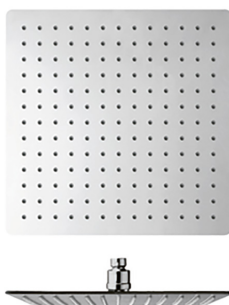

Kopfbrause Sandwich Cascata

32 × 55,5 cm, Durchflussmenge 15 l/min

Kopfbrause Sandwich Plus, 1/2"

20 × 45 cm, Durchflussmenge 15 l/min

Kopfbrause Rotondo Plus 1/2"

D 20–40 cm,
Durchflussmenge 15 l/min

Kopfbrause Quadro Plus 1/2"