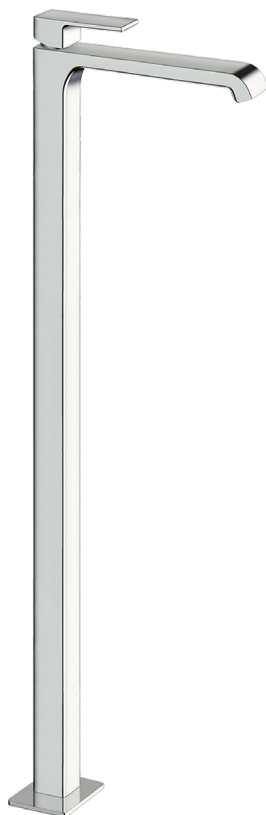

Waschtischmischer Quadri S

A 190 mm,
Höhe Auslauf max. 920 mm