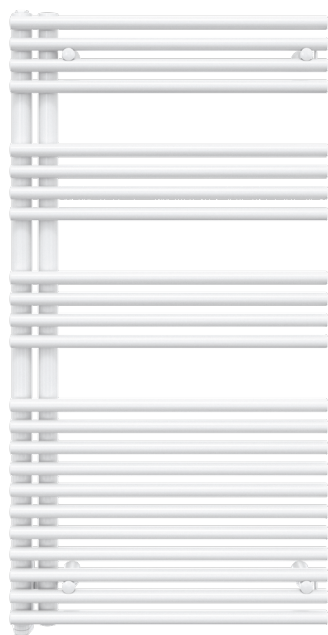

Forma asymmetrisch

59,6 × 116,1 cm,
Öffnung rechts / links