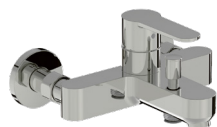

Bademischer Sema New