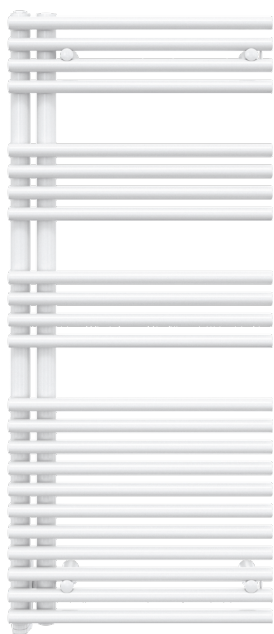

Forma asymmetrisch

49,6 × 116,1 cm,
Öffnung rechts / links