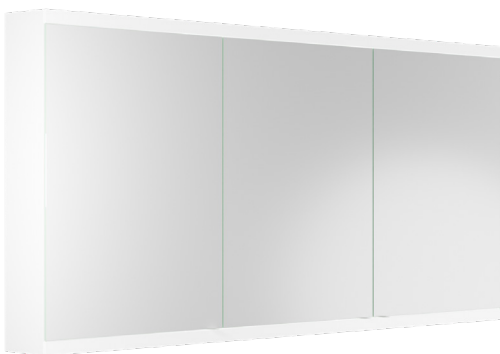

Spiegelschrank Doppia Luce

150/180 × 71,2 × 13,8 cm,
3 Doppelspiegeltüren,
2 Doppelsteckdosen unten,
dimmbar