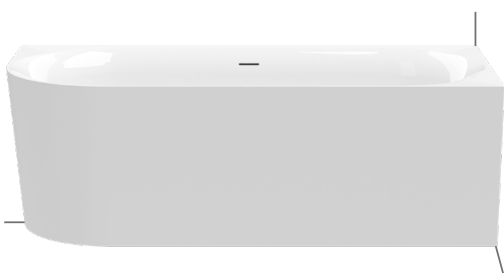

170/180 × 60 × 75 cm,
freistehend

Fresh Slim Corner L

170 × 60 × 75 cm / 180 × 60 × 80 cm,
Eckmodell, Rundung rechts

Fresh Slim Corner R

170 × 60 × 75 cm / 180 × 60 × 80 cm,
Eckmodell, Rundung links

Fresh Slim