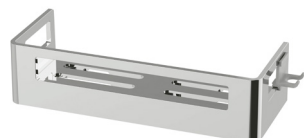

Duschkorb Procasa

26,2 × 6,5 × 10,5 cm, rechteckig,
abnehmbar