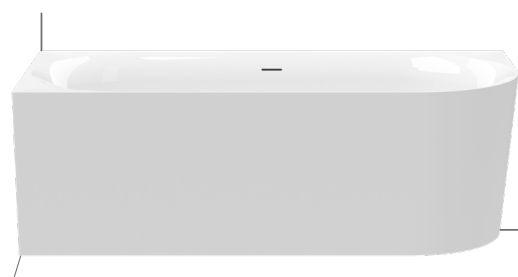

170/180 × 60 × 75 cm,
freistehend

Fresh Slim Corner L

170 × 60 × 75 cm / 180 × 60 × 80 cm,
Eckmodell, Rundung rechts

Fresh Slim Corner R

170 × 60 × 75 cm / 180 × 60 × 80 cm,
Eckmodell, Rundung links

Fresh Slim