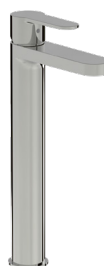

Duschenmischer Sema New

Bidetmischer Sema New

A 100 mm

Bademischer Sema New UP

Duschenmischer Sema New UP

Waschtischmischer Sema New

A 132 mm, H 265 mm

Waschtischmischer Sema New