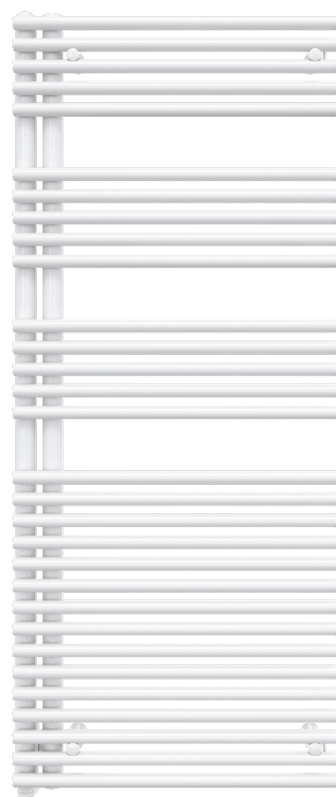

Forma asymmetrisch

59,6 × 144,1 cm,
Öffnung rechts / links