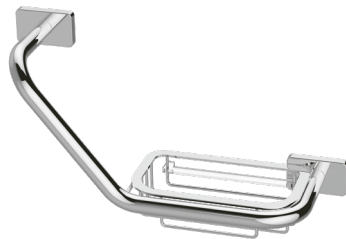

Haltegriff Procasa Cinque

36,2 × 12,2 × 19 cm,
abgewinkelt mit Drahtseifenschale