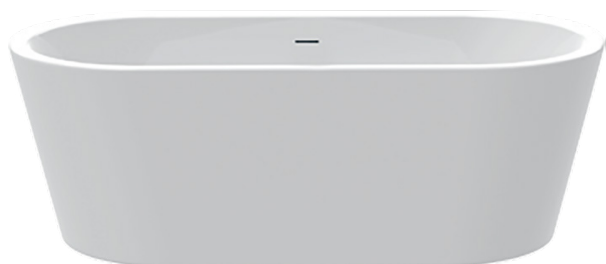

170/180 × 60 × 75 cm,
freistehend

Fresh Slim Corner L

170 × 60 × 75 cm / 180 × 60 × 80 cm,
Eckmodell, Rundung rechts

Fresh Slim Corner R

170 × 60 × 75 cm / 180 × 60 × 80 cm,
Eckmodell, Rundung links

Fresh Slim

170 × 60 × 75 cm / 180 × 60 × 80 cm,
Wandmodell

Hot

180 × 60 × 80 cm,
freistehend

Loom

170 × 60 × 85 / 190 × 60 × 95 cm,
freistehend

01 Badewannen

Neo

170 × 60 × 80 cm,
freistehend

Badewannen – Marina

Die perfekte Kombination aus modernem Design und Funktionalität: Diese elegante Badewanne besticht durch ihre filigrane Formensprache und die praktische wandseitige Ablage. Erhältlich in zwei Grössen, passt sie sich flexibel an die Gegebenheiten jedes Badezimmers an. Hergestellt aus hochwertigem Acryl, ist sie sowohl als Wand- als auch als Eckmodell verfügbar. Die Farboptionen in klassischem Weiss oder modernem Weiss matt verleihen ihr eine zeitlose Ästhetik. Details wie der Ablauf und der Überlauf können individuell angepasst werden. Optional ist die Badewanne mit einem integrierten Wassereinlauf erhältlich, der zusätzlichen Komfort bietet.