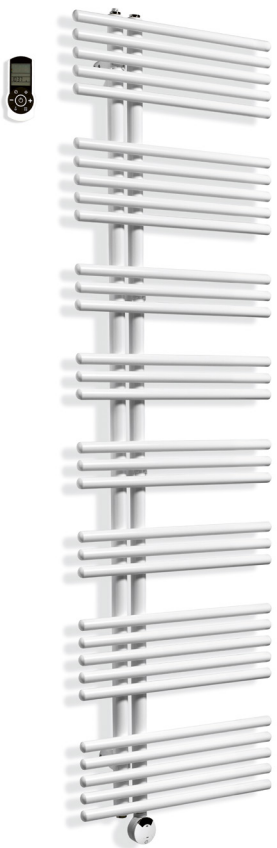

Pavone E

51/61 × 85,6 cm,
Öffnung rechts / links

Pavone E

51/61 × 120,7 cm,
Öffnung rechts / links

Pavone E

51/61 × 140,2 cm,
Öffnung rechts / links

Pavone E

51 × 179,2 cm,
Öffnung rechts / links