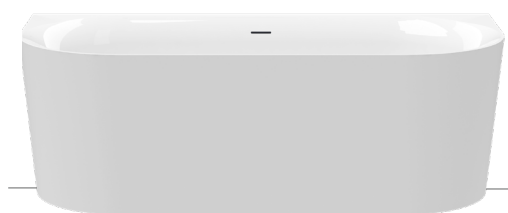

170/180 × 60 × 75 cm,
freistehend

Fresh Slim Corner L

170 × 60 × 75 cm / 180 × 60 × 80 cm,
Eckmodell, Rundung rechts

Fresh Slim Corner R

170 × 60 × 75 cm / 180 × 60 × 80 cm,
Eckmodell, Rundung links

Fresh Slim