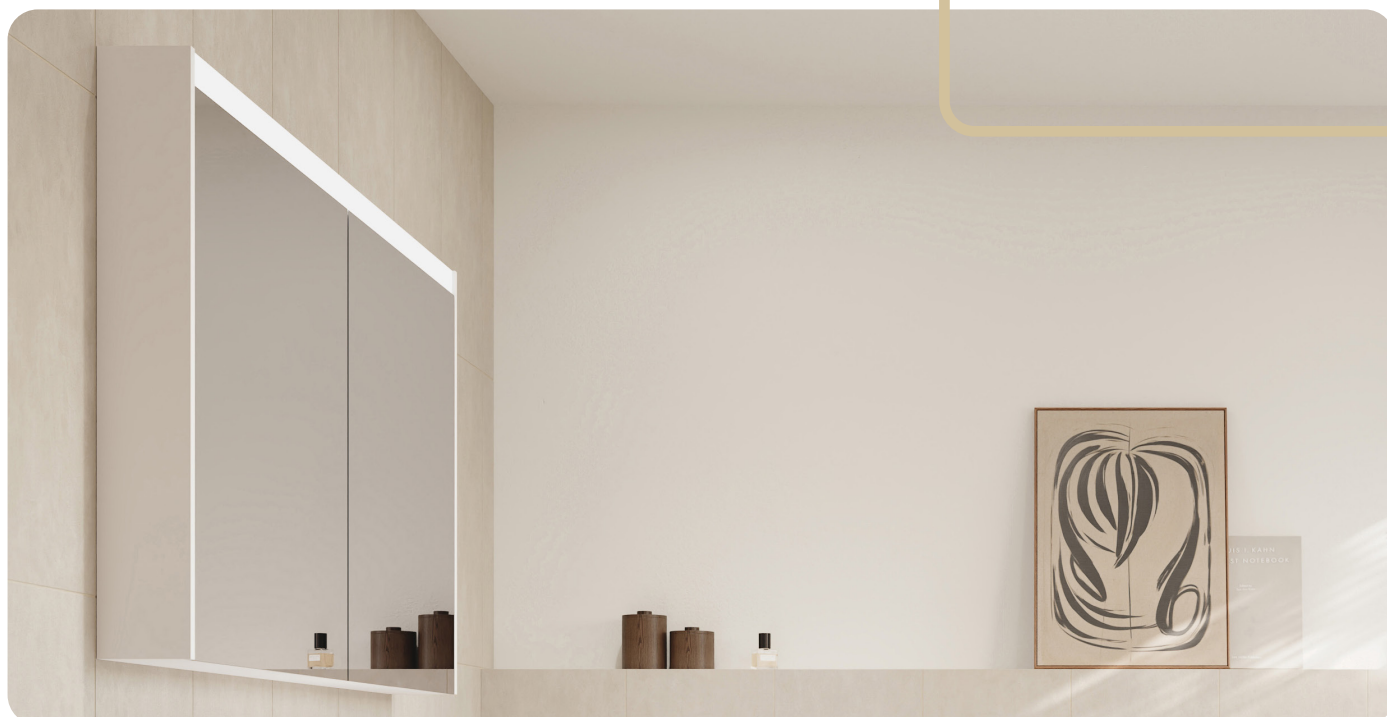

119,5 × 74,3 × 12,3 cm,
profil en aluminium blanc,
efficacité énergétique C, IP44