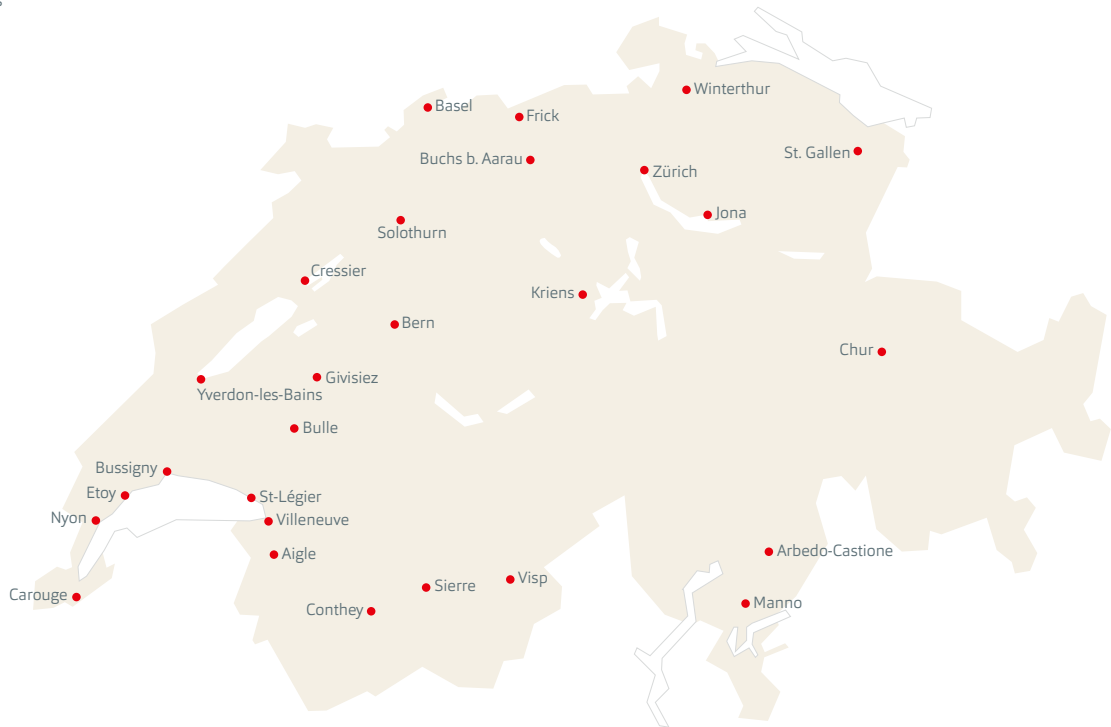

Westschweiz / Suisse romande / Svizzera romanda: Gétaz-Miauton

- Rte des Marais 3 1860 Aigle - Tel. 024 468 61 00	- Rte de Champ-Colin 15 1260 Nyon - Tel. 022 994 90 00
- Rte de Fribourg 1 1630 Bulle - Tel. 026 913 66 33	- Rue du Manège 10 3960 Sierre - Tel. 027 452 35 35
- Z.I. Nord - Ch. Bas-de-Plan 1 1030 Bussigny - Tel. 021 702 04 15	- Z.I. La Veyre 1806 St-Légier - Tel. 021 923 37 00
- Av. de la Praille 45 1227 Carouge - Tel. 022 918 15 01	- Z.I.A, Rte du Pré du Bruit 4 1844 Villeneuve - Tel. 021 967 10 00
- Rte des Peupliers 17 1964 Conthey - Tel. 027 345 36 37	- Kleegärtenstrasse 46 3930 Visp - Tel. 027 948 85 00
- Ch. des Malpieres 1 2088 Cressier - Tel. 032 755 96 96	- Rue des Uttns 29 1401 Yverdon-les-Bains - Tel. 026 662 50 00
- Littoral Parc - Rte de la Tuilière 10 1163 Etoy - Tel. 021 821 23 00	
- Rte André Pillier 1 1762 Givisiez - Tel. 026 467 81 11	

Tessin / Ticino: Regusci Reco

- Via San Gottardo 18A 6532 Arbedo-Castione - Tel. 091 820 24 00	- Via Cantonale 34a 6928 Manno - Tel. 091 605 24 34

Legende | Légende | Legenda

- Bäder | Salles de bains | Bagni
- Haushaltgeräte | Appareils électroménagers
  Apparecchi elettrodomestici
- Küchen | Cuisines | Cucine
- Parkett | Parquets | Parquet
- Türen | Portes | Porte - Suisse romande / Ticino
- Platten | Carrelages | Piastrelle
- Aussengestaltung
  Aménagements extérieurs
  Allestimento esterno
- Saunas | Saunas | Sauna

Änderungen vorbehalten. Bitte konsultieren Sie für den aktuellen Stand und für die Öffnungszeiten unsere Webseite.
Sous réserve de modifications. Veuillez consulter notre site web pour connaître le statut actuel et pour les heures d'ouverture.
Salvo modifiche. Si prega di consultare il nostro sito web per lo stato attuale e gli orari di apertura.

Unsere Marken | Nos marques | I nostri marchi