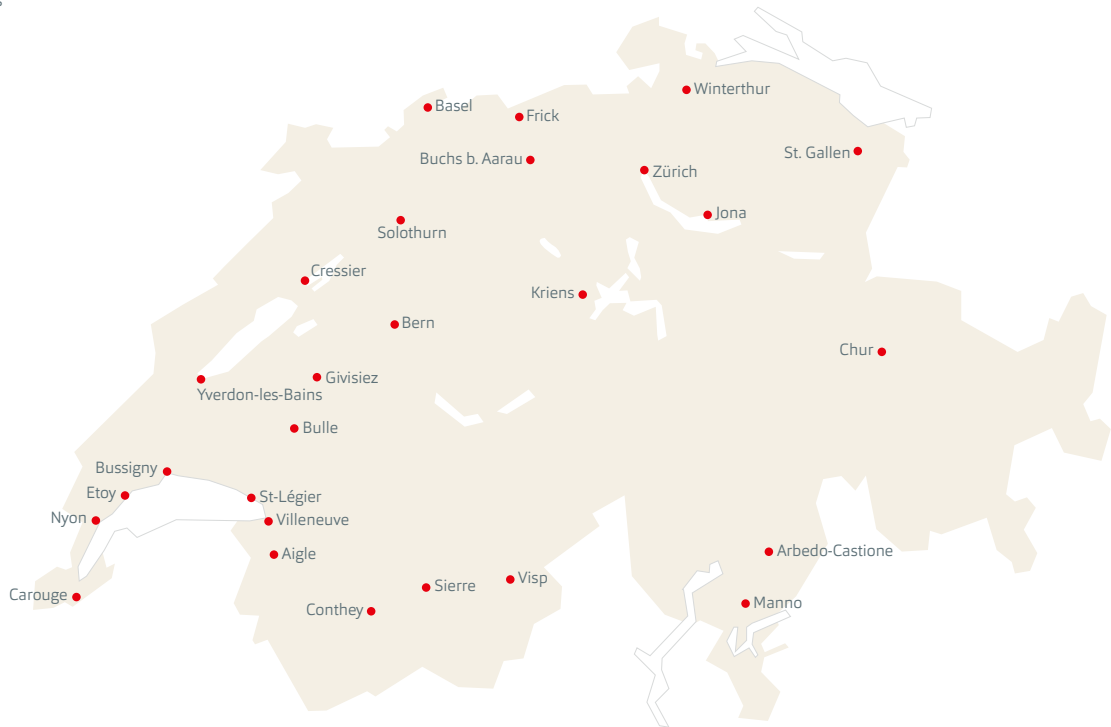

Tessin / Ticino: Regusci Reco

Via San Gottardo 18A 6532 Arbedo-Castione Tel. 091 820 24 00	Via Cantonale 34a 6928 Manno Tel. 091 605 24 34

Westschweiz / Suisse romande / Svizzera romanda: Gétaz-Miauton

- Rte des Marais 3 1860 Aigle Tel. 024 468 61 00 - Rte de Fribourg 1 1630 Bulle Tel. 026 913 66 33 - Z.I. Nord Ch. Bas-de-Plan 1 1030 Bussigny Tel. 021 702 04 15 - Av. de la Praille 45 1227 Carouge Tel. 022 918 15 01 - Rte des Peupliers 17 1964 Conthey Tel. 027 345 36 37 - Ch. des Malpieres 1 2088 Cressier Tel. 032 755 96 96 - Littoral Parc Rte de la Tuilière 10 1163 Etoy Tel. 021 821 23 00 - Rte André Pillier 1 1762 Givisiez Tel. 026 467 81 11	- Rte de Champ-Colin 15 1260 Nyon Tel. 022 994 90 00 - Rue du Manège 10 3960 Sierre Tel. 027 452 35 35 - Z.I. La Veyre 1806 St-Légier Tel. 021 923 37 00 - Z.I.A, Rte du Pré du Bruit 4 1844 Villeneuve Tel. 021 967 10 00 - Kleegärtenstrasse 46 3930 Visp Tel. 027 948 85 00 - Rue des Uttins 29 1401 Yverdon-les-Bains Tel. 026 662 50 00

Legende | Légende | Legenda

- Bäder | Salles de bains | Bagni
- Haushaltgeräte | Appareils électroménagers
  Apparecchi elettrodomestici
- Küchen | Cuisines | Cucine
- Parkett | Parquets | Parquet
- Türen | Portes | Porte - Suisse romande / Ticino
- Platten | Carrelages | Piastrelle
- Aussengestaltung
  Aménagements extérieurs
  Allestimento esterno
- Saunas | Saunas | Sauna

Änderungen vorbehalten. Bitte konsultieren Sie für den aktuellen Stand und für die Öffnungszeiten unsere Webseite.
Sous réserve de modifications. Veuillez consulter notre site web pour connaître le statut actuel et pour les heures d'ouverture.
Salvo modifiche. Si prega di consultare il nostro sito web per lo stato attuale e gli orari di apertura.

Unsere Marken | Nos marques | I nostri marchi