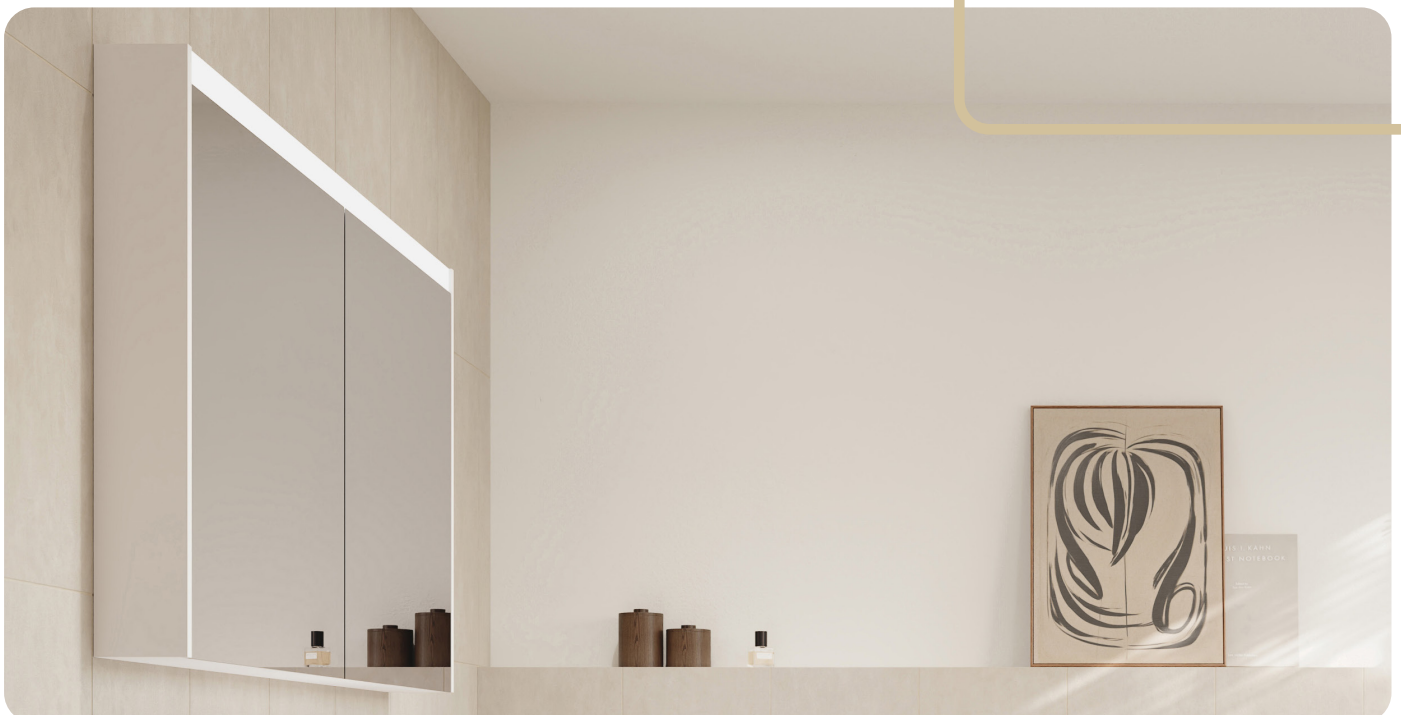

Spiegelschrank – Procasa Progetto

59,5 × 74,3 × 12,3 cm,
Aluminiumprofil weiss,
Energieklasse C, IP44

79,5 × 74,3 × 12,3 cm,
Aluminiumprofil weiss,
Energieklasse C, IP44

99,5 × 74,3 × 12,3 cm,
Aluminiumprofil weiss,
Energieklasse C, IP44

119,5 × 74,3 × 12,3 cm,
Aluminiumprofil weiss,
Energieklasse C, IP44