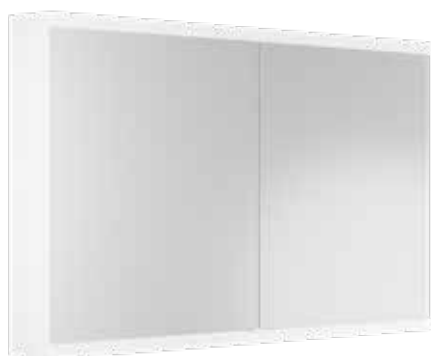

Les poignées ergonomiques facilitent l'ouverture et la fermeture de l'armoire. L'armoire est fabriquée en aluminium de haute qualité et est disponible dans les largeurs standard souhaitées de 50 jusqu'à 180 cm.

Finitions:

○ | Blanc

**Armoire de toilette Doppia Luce**

50/60 x 71,2 x 13,8 cm,  
1 porte à double miroir,  
1 prise double à l'intérieur en bas,  
dimnable

**Armoire de toilette Doppia Luce**

80/90/100 x 71,2 x 13,8 cm,  
2 portes à double miroir,  
2 prises doubles à l'intérieur en bas,  
dimnable