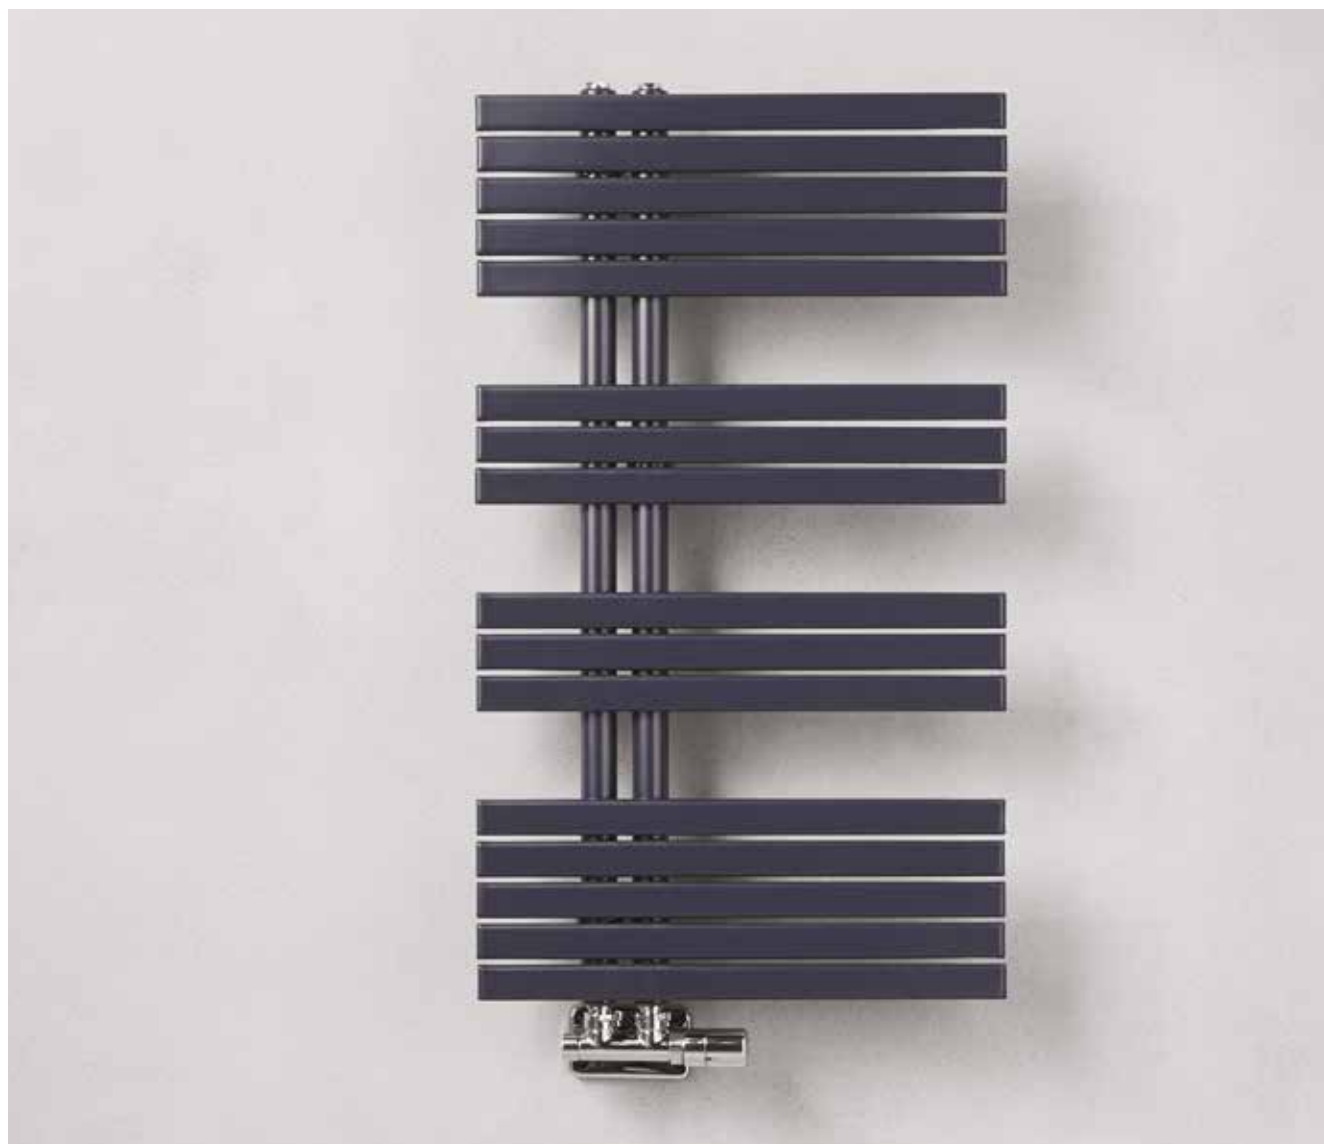

Radiateurs de bain – Pavone Flat E

caleido
L'art de vivre

Radiateur sèche-serviettes en acier avec entraxe de 50 mm, fabriqué avec des tubes verticaux de 35 mm de diamètre et des tubes plats horizontaux de 35 mm de diamètre.

Finitions:

- | Blanc RAL 9010
- | Noir RAL 9005
- | Gris ardoise RAL 7015
- | Beige-gris RAL 7006
- | Gris-beige RAL 1019
- | Gris métallisé
- | Gris anthracite RAL 7016