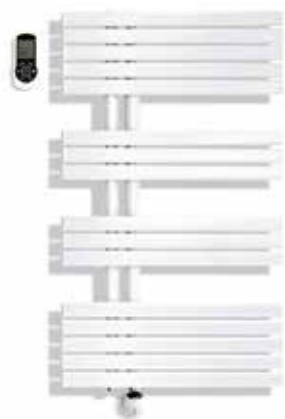

Pavone Flat E

51/61 x 88,5 cm,
ouverture à droite / gauche