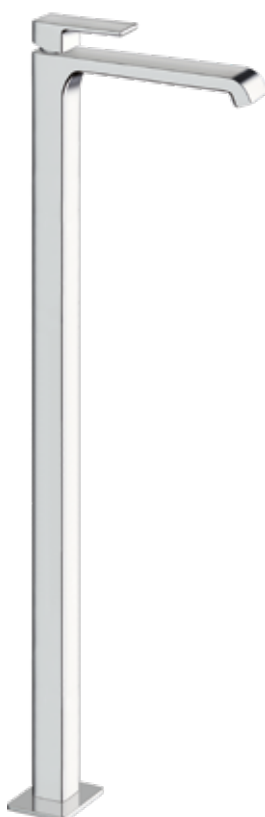

Mélangeur de douche Quadri S UP

Mélangeur de bidet Quadri S

Mélangeur de lavabo Quadri S

S 110/130 mm

Mélangeur de lavabo Quadri S

S 190 mm,  
hauteur goulot max. 920 mm

Mélangeur de lavabo Quadri S

S 190 mm,  
hauteur goulot 180/245 mm