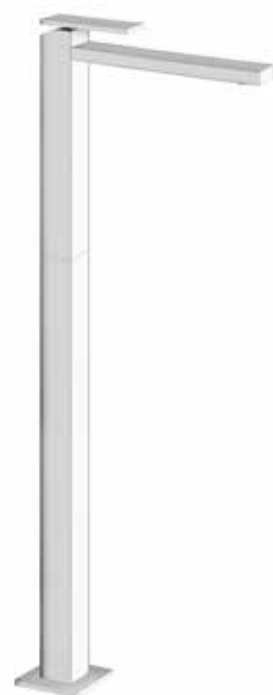

Mélangeur de douche Tabula UP

Mélangeur de bidet Tabula

S 115 mm

Mélangeur de lavabo Tabula

S 108/130 mm

Mélangeur de lavabo Tabula

S 190 mm, hauteur goulot max. 940 mm

Mélangeur de lavabo Tabula