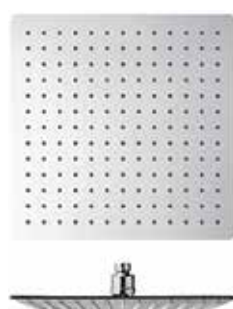

**Douche de tête Sandwich Cascata**

32 x 55,5 cm, débit 15 l/min

**Douche de tête Sandwich Plus, 1/2"**

20 x 45 cm, débit 15 l/min

**Douche de tête Rotondo Plus 1/2"**

Débit 15 l/min  
D 20-40 cm

**Douche de tête Quadro Plus 1/2"**