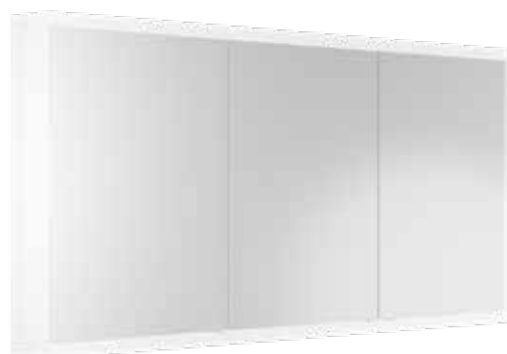

Armoire de toilette Doppia Luce

150/180 x 71,2 x 13,8 cm,
3 portes à double miroir,
2 prises doubles à l'intérieur en bas,
dimnable