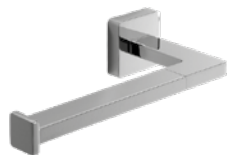

Porte-papier Cubo

Sans couvercle