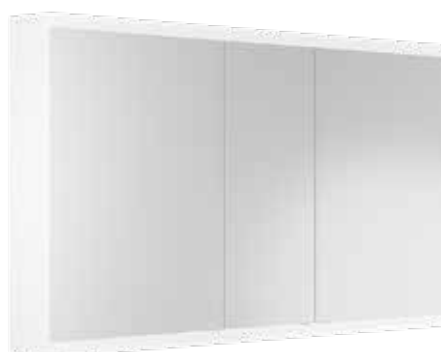

Armoire de toilette Doppia Luce

130/150 x 71,2 x 13,8 cm,
3 portes à double miroir,
2 prises doubles à l'intérieur en bas,
dimnable