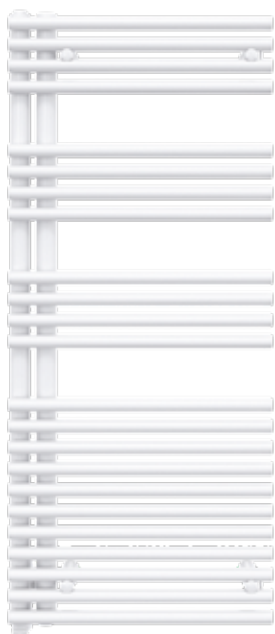

Forma asymmetrisch

49,6 x 116,1 cm,
Öffnung rechts / links