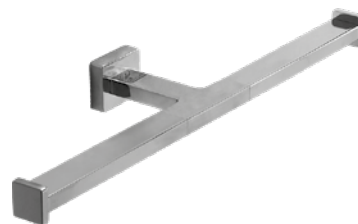

Papierhalter Cubo

Für 2 Rollen