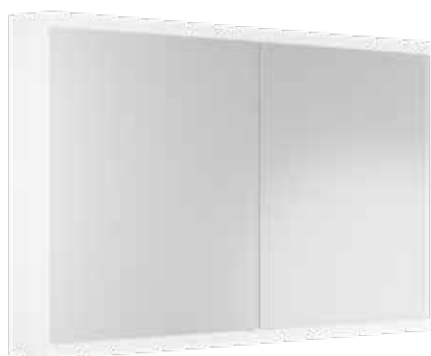

Ausführungen:
○ | Weiss

Spiegelschrank Doppia Luce

50/60 x 71,2 x 13,8 cm,
1 Doppelspiegeltüre,
1 Doppelsteckdose unten,
dimmbar

Spiegelschrank Doppia Luce

80/90/100 x 71,2 x 13,8 cm,
2 Doppelspiegeltüren,
2 Doppelsteckdosen unten,
dimmbar

Spiegelschrank Doppia Luce

120/130 x 71,2 x 13,8 cm,
2 Doppelspiegeltüren,
2 Doppelsteckdosen unten,
dimmbar

Spiegelschrank Doppia Luce

130/150 x 71,2 x 13,8 cm,
3 Doppelspiegeltüren,
2 Doppelsteckdosen unten,
dimmbar