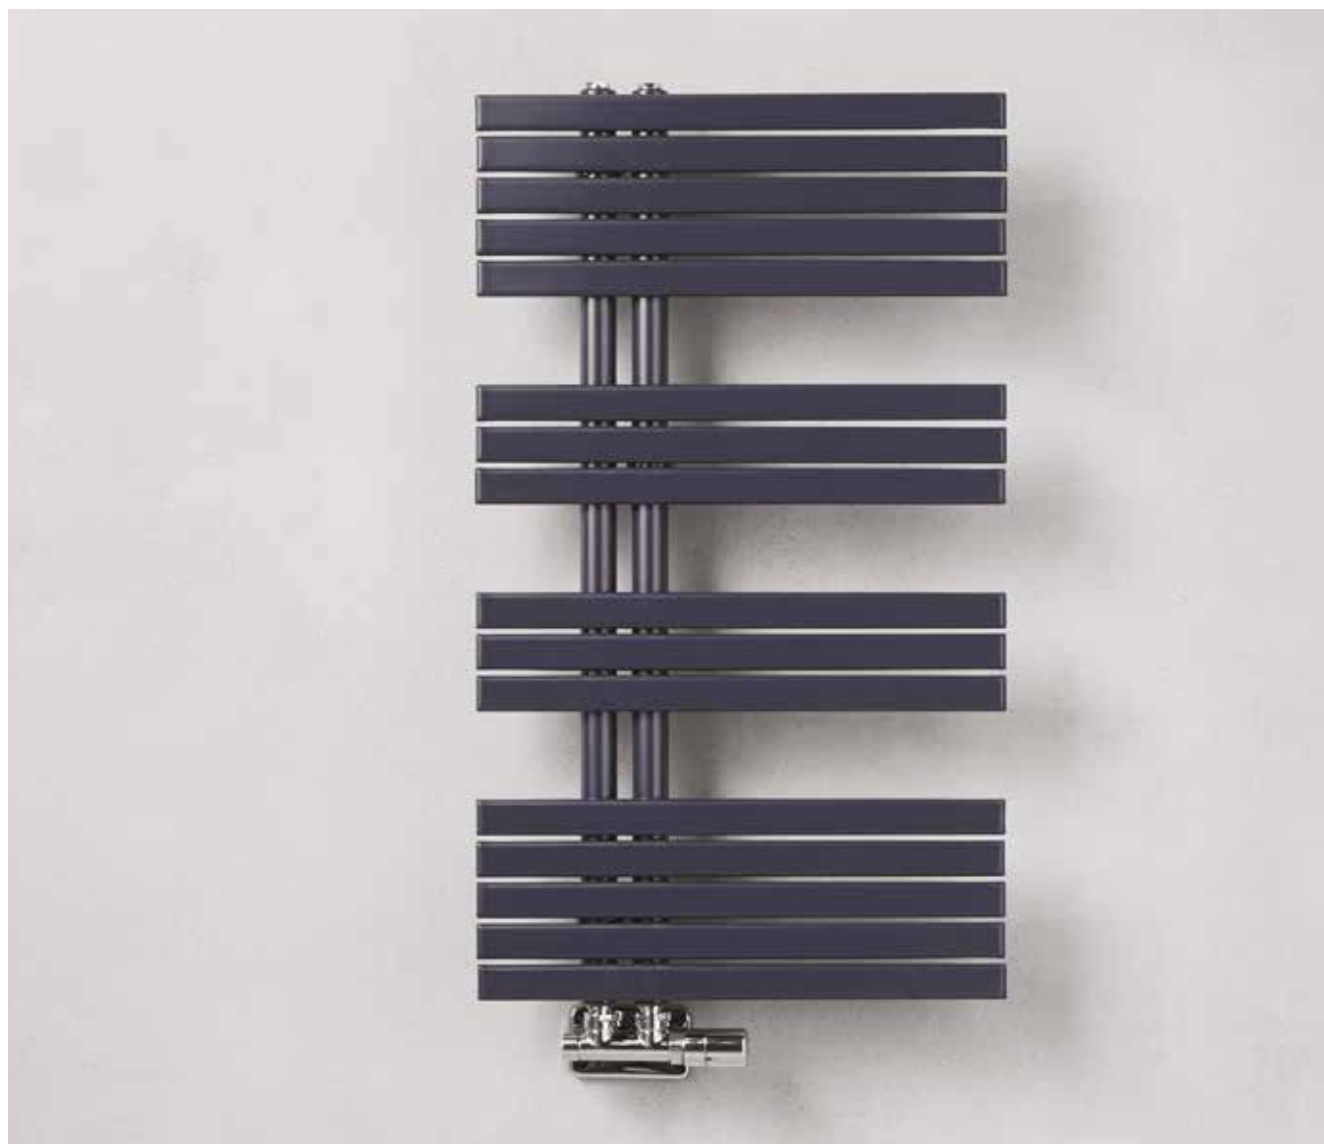

Badheizkörper – Pavone Flat E

caleido
L'art de se chauffer

Handtuchwärmer aus Stahl mit 50 mm Achsabstand, hergestellt aus vertikalen Rohren mit 35 mm Durchmesser und horizontalen Flachrohren mit 35 mm Durchmesser.

Ausführungen:

- | Weiss RAL 9010
- | Schwarz RAL 9005
- | Schiefergrau RAL 7015
- | Beigegrü RAL 7006
- | Graubeige RAL 1019
- | Grau métallisé
- | Anthrazitgrü RAL 7016