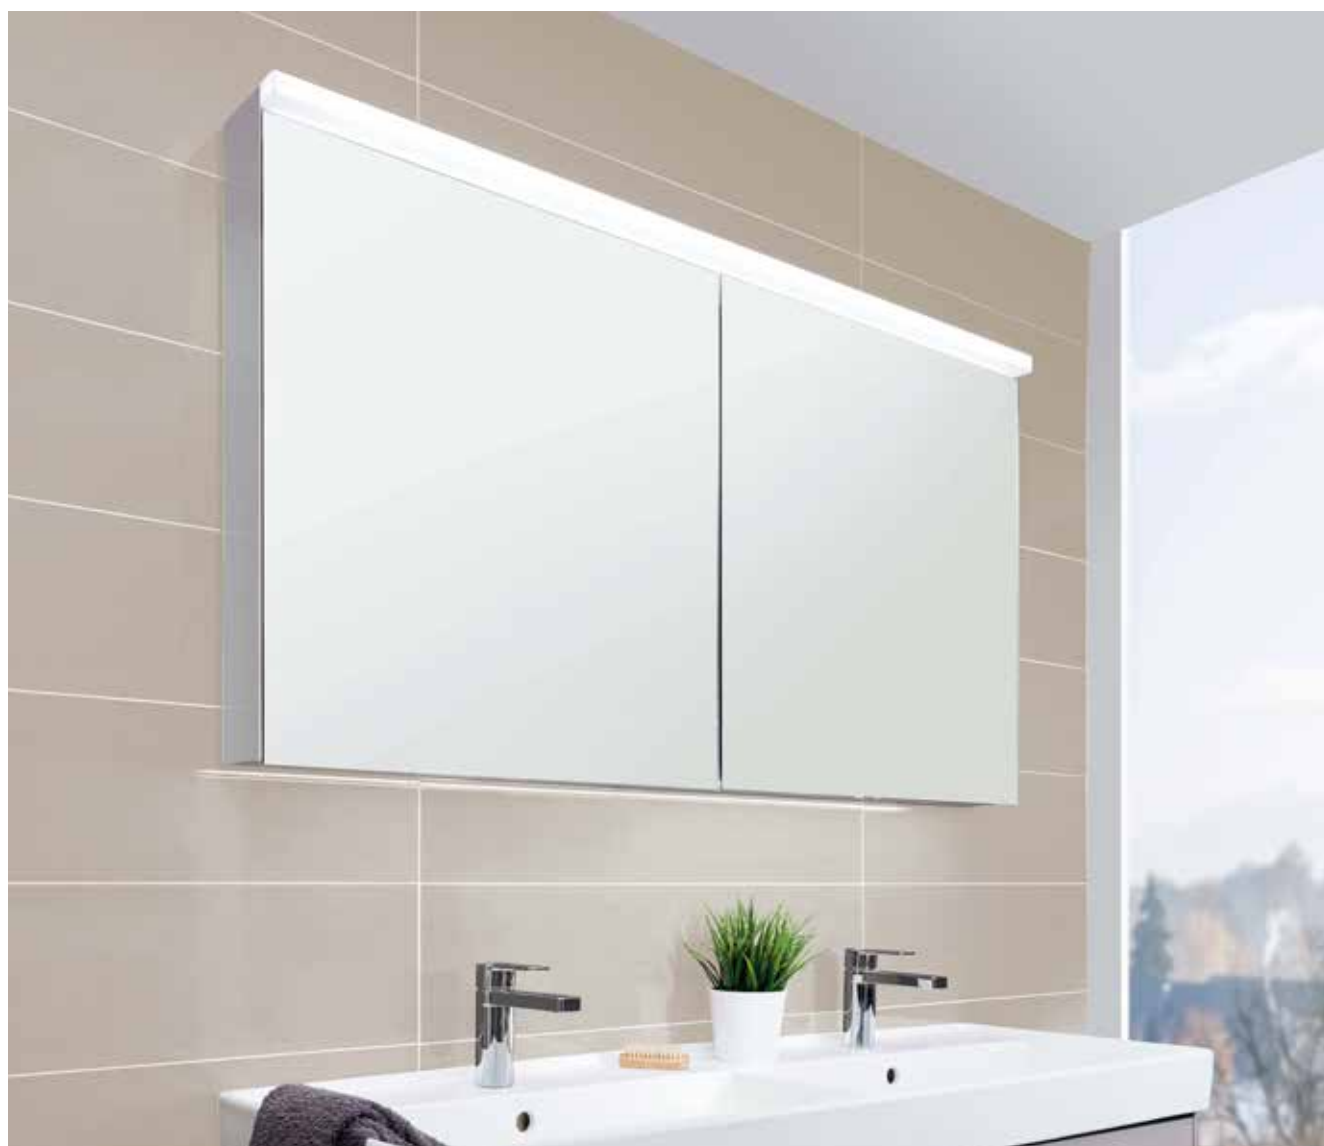

Spiegelschrank Contura Plus

150/180 x 73,1 x 12,6 cm
 3 Doppelspiegeltüren,
 2 Doppelsteckdosen unten,
 dimmbar über Taster innen am Seitenprofil

Spiegelschränke – Senzes

Schneider
my swiss mirror

Der Senzes Spiegelschrank verbindet schlichte und klare Ästhetik mit höchster Funktionalität und Lichtqualität. Ein puristisch-eleganter Schrankkorpus aus weiss beschichtetem, hochwertigem Aluminium wird mit einer direkten LED-Beleuchtung oben und einer dezent versteckten, indirekten Leuchte unten vervollständigt, welche stufenlos dimmbar ist. Im Innern brilliert Senzes mit zusätzlichen seitlichen LED-Leuchtstreifen, einer Doppelsteckdose, zwei USB-Steckplätzen und stufenlos verstellbaren Glastablaren.

Ausführungen:
○ | Weiss

Senzes

50/60 x 74,8 x 12 cm,
Doppelspiegeltüre, zusätzliches Innenlicht

Senzes

80/90/100 x 74,8 x 12 cm,
2 Doppelspiegeltüren, zusätzliches Innenlicht

Senzes

120/130/140 x 74,8 x 12 cm,
2 Doppelspiegeltüren, zusätzliches Innenlicht