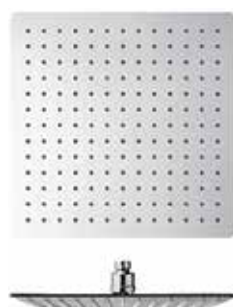

Ausführungen:

○ | Verchromt

● | Schwarz matt

Sandwich

Rotondo

Quadri

Kopfbrause Sandwich Cascata

32 x 55,5 cm, Durchflussmenge 15 l/min

Kopfbrause Sandwich Cascata

32 x 55,5 cm, Durchflussmenge 15 l/min

Kopfbrause Sandwich Plus, 1/2"

20 x 45 cm, Durchflussmenge 15 l/min

Kopfbrause Rotondo Plus 1/2"

Durchflussmenge 15 l/min
D 20–40 cm

Kopfbrause Quadro Plus 1/2"