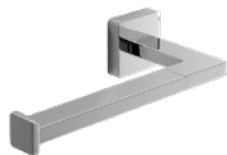

Papierhalter Cubo

Ohne Deckel