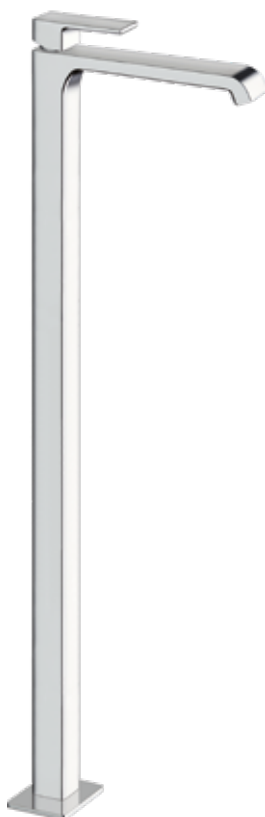

Bidetmischer Quadri S

Waschtischmischer Quadri S

A 110/130 mm

Waschtischmischer Quadri S

A 190 mm,
Höhe Auslauf 180/245 mm

Waschtischmischer Quadri S

A 190 mm,
Höhe Auslauf max. 920 mm

Bademischer Quadri S