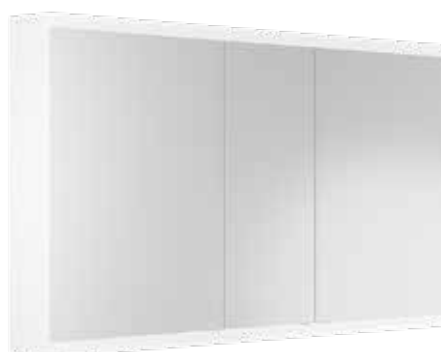

Ausführungen:
○ | Weiss

Spiegelschrank Doppia Luce

50/60 x 71,2 x 13,8 cm,
1 Doppelspiegeltüre,
1 Doppelsteckdose unten,
dimmbar

Spiegelschrank Doppia Luce

80/90/100 x 71,2 x 13,8 cm,
2 Doppelspiegeltüren,
2 Doppelsteckdosen unten,
dimmbar

Spiegelschrank Doppia Luce

120/130 x 71,2 x 13,8 cm,
2 Doppelspiegeltüren,
2 Doppelsteckdosen unten,
dimmbar

Spiegelschrank Doppia Luce

130/150 x 71,2 x 13,8 cm,
3 Doppelspiegeltüren,
2 Doppelsteckdosen unten,
dimmbar