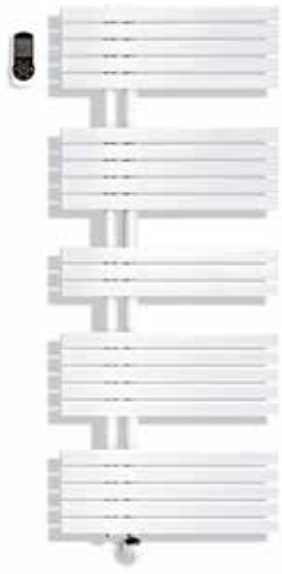

Ausführungen:

- | Weiss RAL 9010
- | Schwarz RAL 9005
- | Schiefergrau RAL 7015
- | Beigegrü RAL 7006
- | Graubeige RAL 1019
- | Grau métallisé
- | Anthrazitgrü RAL 7016

Pavone Flat E

51/61 x 88,5 cm,
Öffnung rechts / links