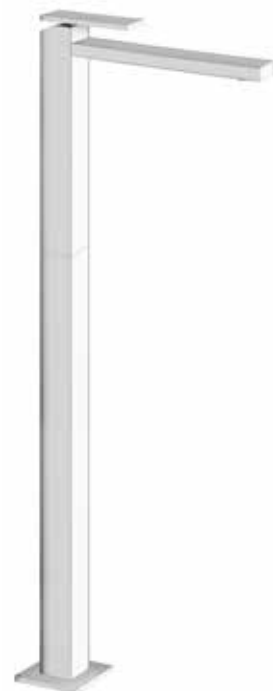

Duschenmischer Tabula UP

Bidetmischer Tabula

A 115 mm

Waschtischmischer Tabula

A 108/130 mm

Waschtischmischer Tabula

A 190 mm,
Höhe Auslauf max. 940 mm

Waschtischmischer Tabula