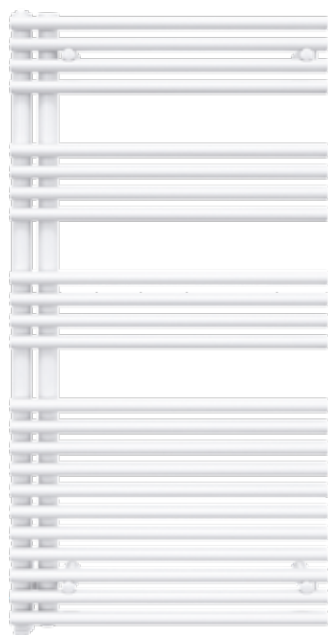

Forma asymmetrisch

59,6 x 116,1 cm,
Öffnung rechts / links