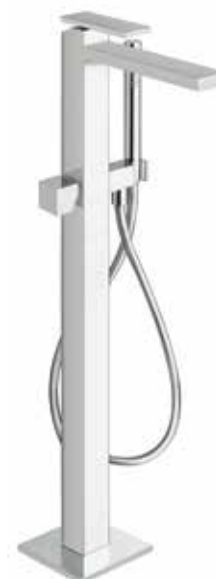

Bademischer Tabula

A 230 mm,
Höhe Auslauf max. 830 mm