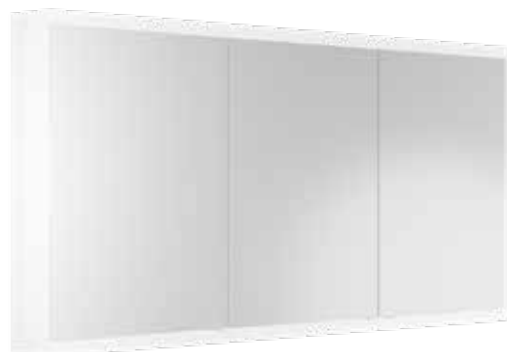

Ausführungen:
○ | Weiss

Spiegelschrank Doppia Luce

50/60 x 71,2 x 13,8 cm,
1 Doppelspiegeltüre,
1 Doppelsteckdose unten,
dimmbar

Spiegelschrank Doppia Luce

80/90/100 x 71,2 x 13,8 cm,
2 Doppelspiegeltüren,
2 Doppelsteckdosen unten,
dimmbar

Spiegelschrank Doppia Luce

120/130 x 71,2 x 13,8 cm,
2 Doppelspiegeltüren,
2 Doppelsteckdosen unten,
dimmbar

Spiegelschrank Doppia Luce

130/150 x 71,2 x 13,8 cm,
3 Doppelspiegeltüren,
2 Doppelsteckdosen unten,
dimmbar