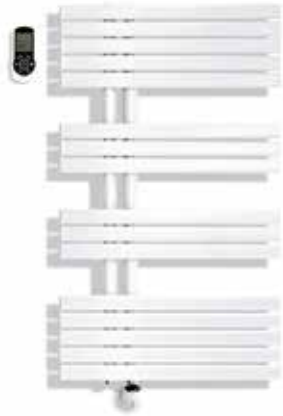

Pavone Flat E

51/61 x 88,5 cm,
Öffnung rechts / links