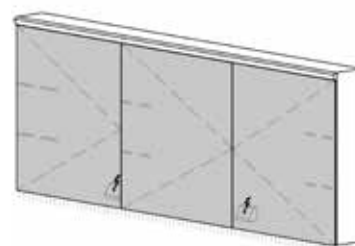

Armoire de toilette ProCasa Cinque S LED