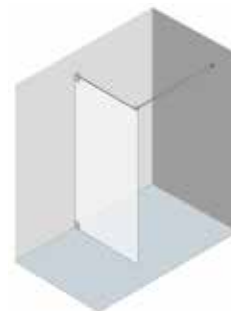

Cloison latérale ProCasa Cinque sans cadre

20–180 cm, H jusqu'à 200 cm, 8 mm, montage libre