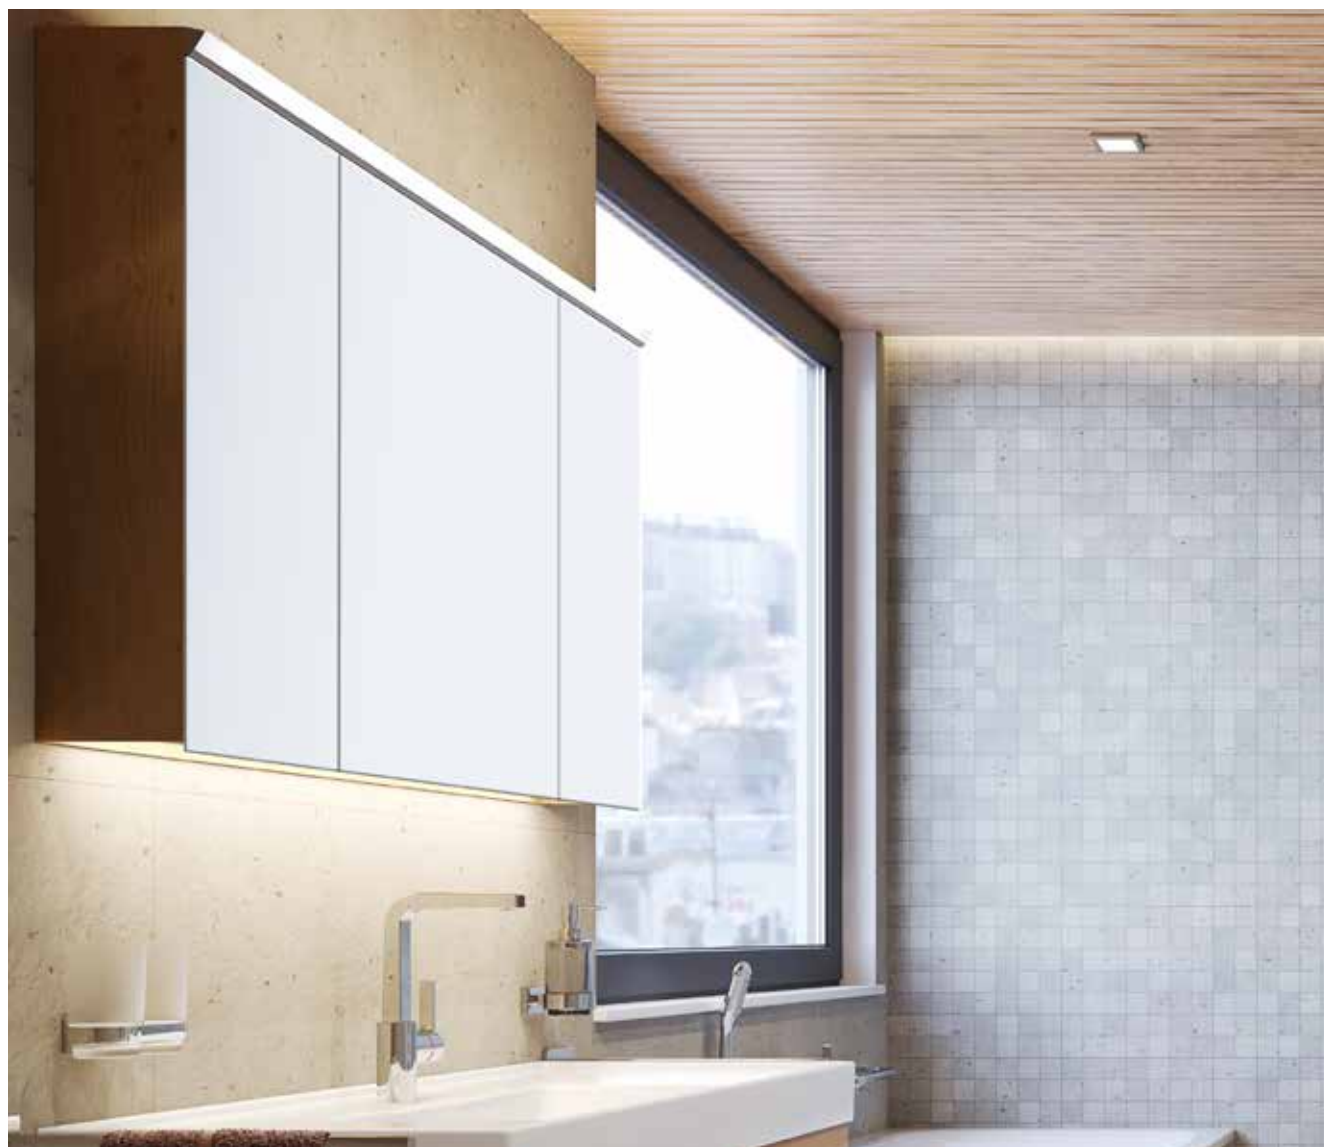

## Armoires de toilette – ProCasa Cinque S

L'éclairage horizontal placé au-dessus du miroir s'oriente vers l'avant, le haut et le bas, pour un éclairage optimal du visage et de la pièce. Le design moderne du luminaire LED s'harmonise parfaitement avec l'élément bas ProCasa Cinque S correspondant. La LED de l'armoire à miroir peut être réglée sur 3000 ou 4000 kelvins. Il existe pour ce faire une fonction de variation proposée en option dans l'armoire à miroir ou via l'installation domestique. Faites votre choix parmi 60 couleurs et décors différents. Une double prise dans la partie inférieure de l'armoire à miroir vient compléter le modèle. Swiss Made.