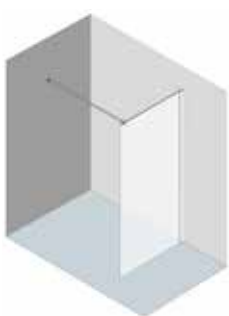

Cloison latérale ProCasa Cinque cadre partiel

15-140 cm, 6 mm / 15-180 cm, 8 mm, H 200 cm, montage libre, support 120 cm ajustable