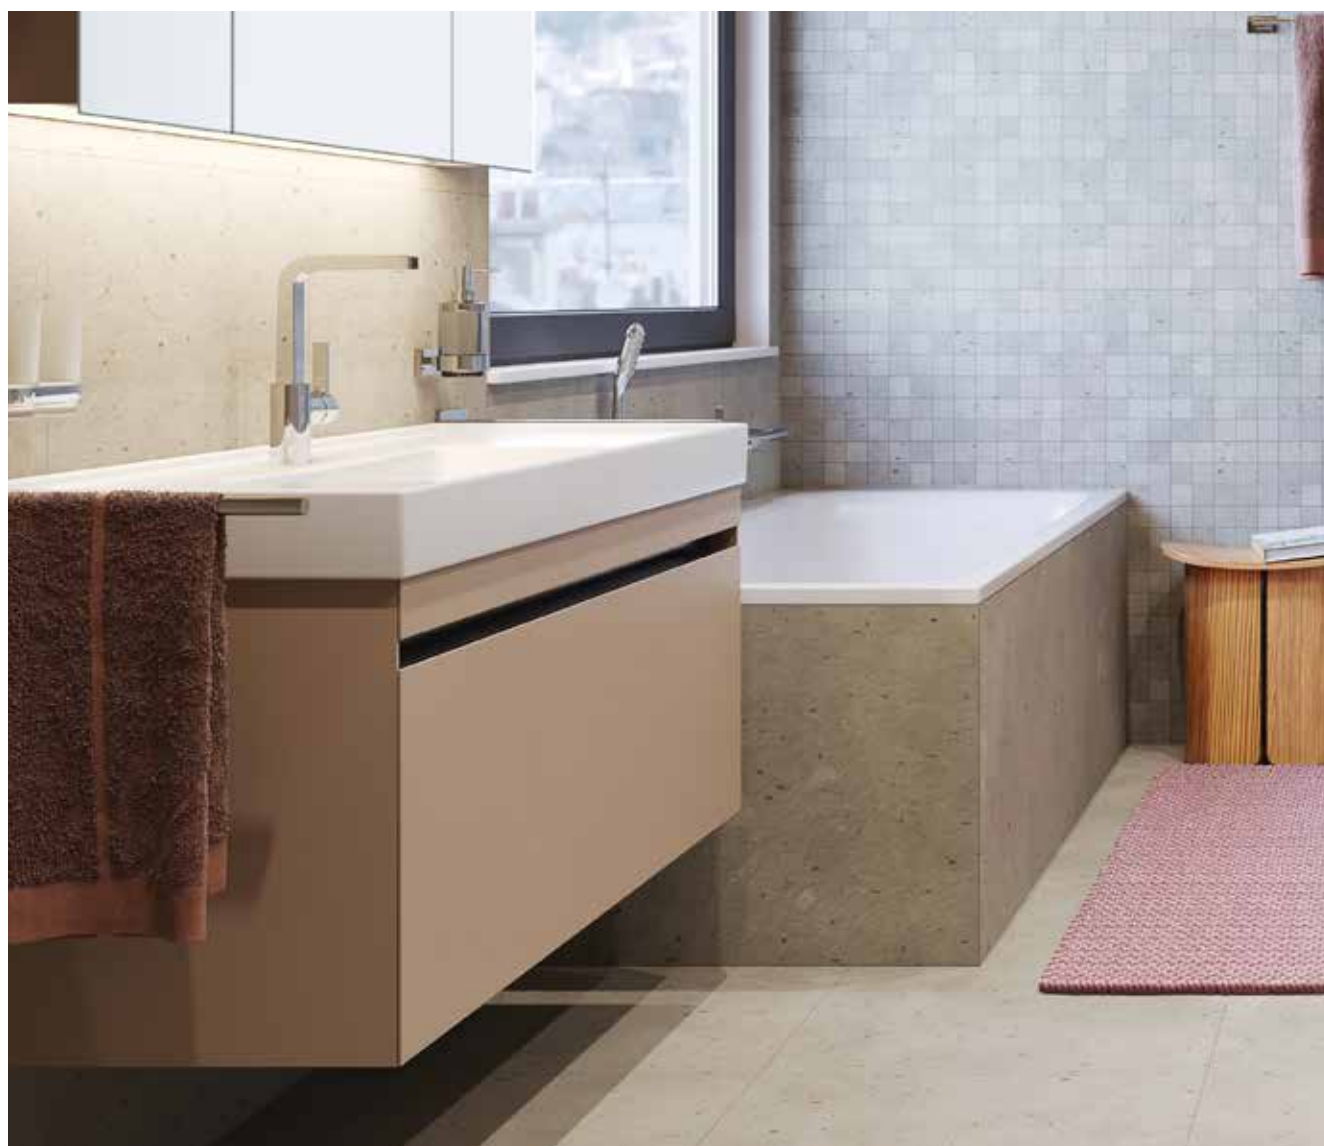

Meubles complets – ProCasa Cinque

ProCasa Cinque se présente dans un design épuré. Le lavabo est en fonte minérale de grande qualité, brillante et non poreuse. En plus de la version en fonte minérale, il existe un lavabo en Tristan White avec un bord de 12 mm d'épaisseur, qui confère à cette forme classique une toute nouvelle dimension et une grande valeur. Le lavabo mat s'accorde à la perfection avec les éléments bas, et en particulier avec les matériaux mats.