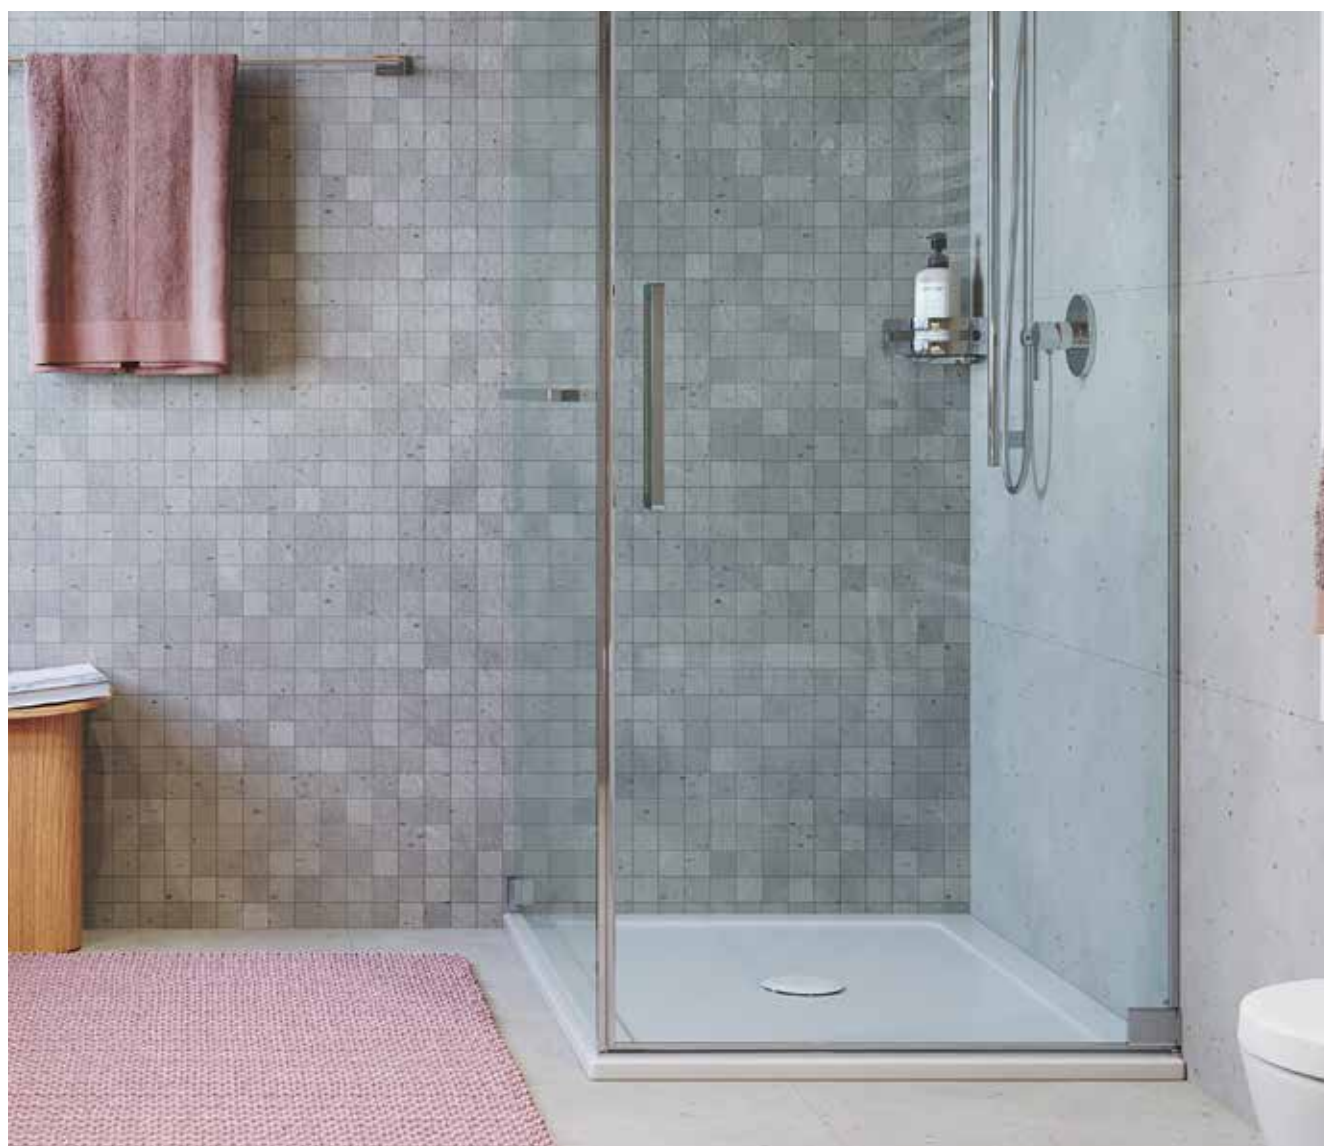

Receveurs de douche – ProCasa Cinque

Les receveurs de douche épurés en acier émaillé sont votre passeport pour des moments d'évasion. Ils sont fabriqués en blanc et disponibles en différentes largeurs.

Finition:
○ | Blanc