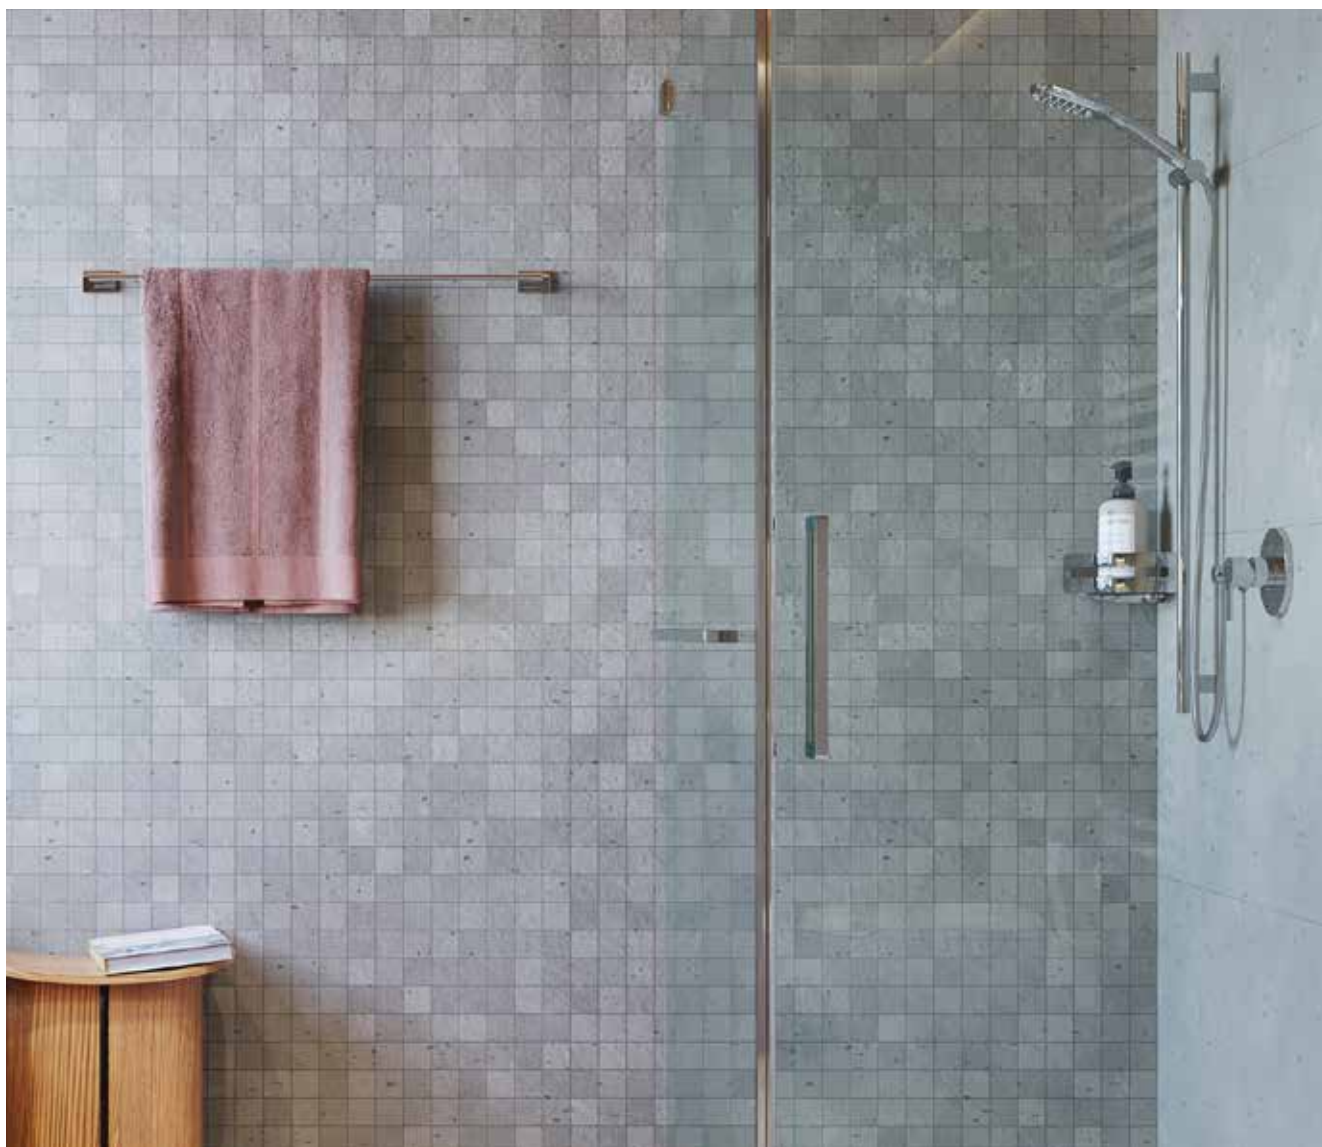

Accessoires – ProCasa Cinque

Le large choix offert par la gamme permet de trouver le produit adapté à tous les goûts et à toutes les utilisations. Certains produits peuvent être posés par vissage ou collage sur un support solide.

Finitions:

- | Chromé
- | Nickel brushed*
- | Noir mat*

* non disponible pour tous les articles