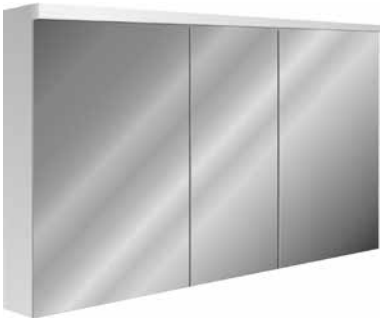

Armoire de toilette ProCasa Cinque

130/150 x 78,5 x 13/15 cm,
3 portes à double miroir,
au milieu charnières à gauche,
2 prises doubles en haut