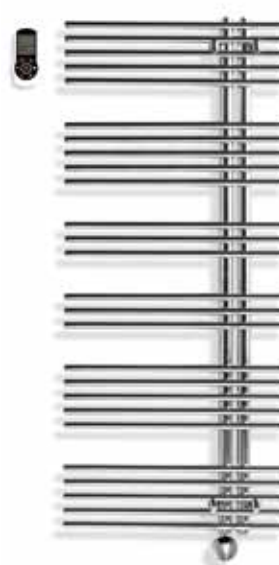

596 534 – 596 535

Radiateur de bain Pavone 20 E,
ouverture à gauche,
raccordement électrique 230 V,
commande thermostat SP1,
télécommande programmable

596 534: 51 × 140,2 cm

596 535: 61 × 140,2 cm