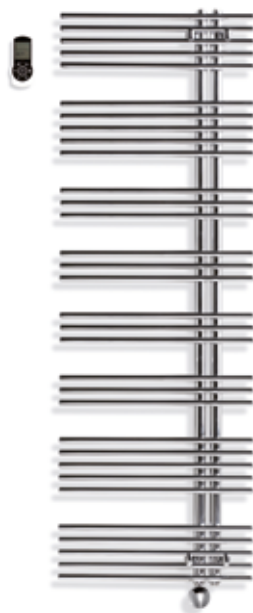

06 Radiateurs de bain

596 526 – 596 527

Radiateur de bain Pavone 20 E,
ouverture à droite,
raccordement électrique 230 V,
commande thermostat SP1,
télécommande programmable

596 526: 51 × 179,2 cm

596 527: 61 × 179,2 cm

596 536 – 596 537

Radiateur de bain Pavone 20 E,
ouverture à gauche,
raccordement électrique 230 V,
commande thermostat SP1,
télécommande programmable

596 536: 51 × 179,2 cm

596 537: 61 × 179,2 cm

Finition:
501 | Chromé