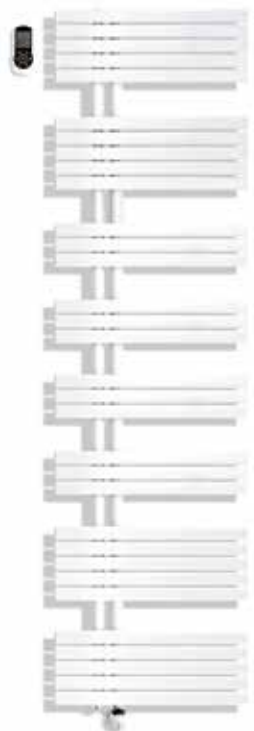

596 546
Radiateur de bain Pavone Flat E,
51 × 184,5 cm, ouverture à droite,
raccordement électrique 230 V,
commande thermostat SP1,
télécommande programmable