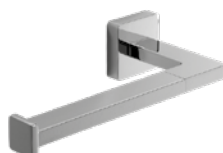

591 732: Porte-savon Cubo, modèle à poser, jatte en verre satiné

591 734: Distributeur de savon Cubo, modèle à poser, récipient en verre satiné

591 736: Porte-verre Cubo, modèle à poser, verre satiné

591 737
Porte-verre double Cubo, 2 verres satinés

591 738
Titulaire double Cubo, distributeur de savon et verre satiné

591 661
Porte-papier Cubo, avec couvercle

591 763
Porte-papier de réserve Cubo

591 764
Porte-papier Cubo, pour 2 rouleaux, sans couvercle

591 765
Porte-balai de WC Cubo, récipient en verre satiné

591 771
Tablette Cubo, 50 x 11 cm, verre satiné, 2 supports