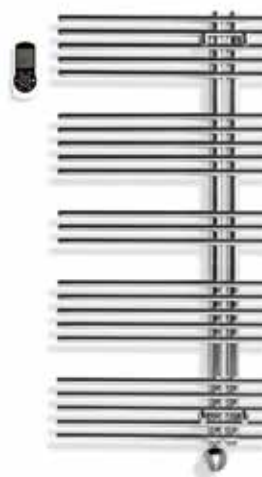

596 532 – 596 533

Radiateur de bain Pavone 20 E,
ouverture à gauche,
raccordement électrique 230 V,
commande thermostat SP1,
télécommande programmable

596 532: 51 × 120,7 cm

596 533: 61 × 120,7 cm