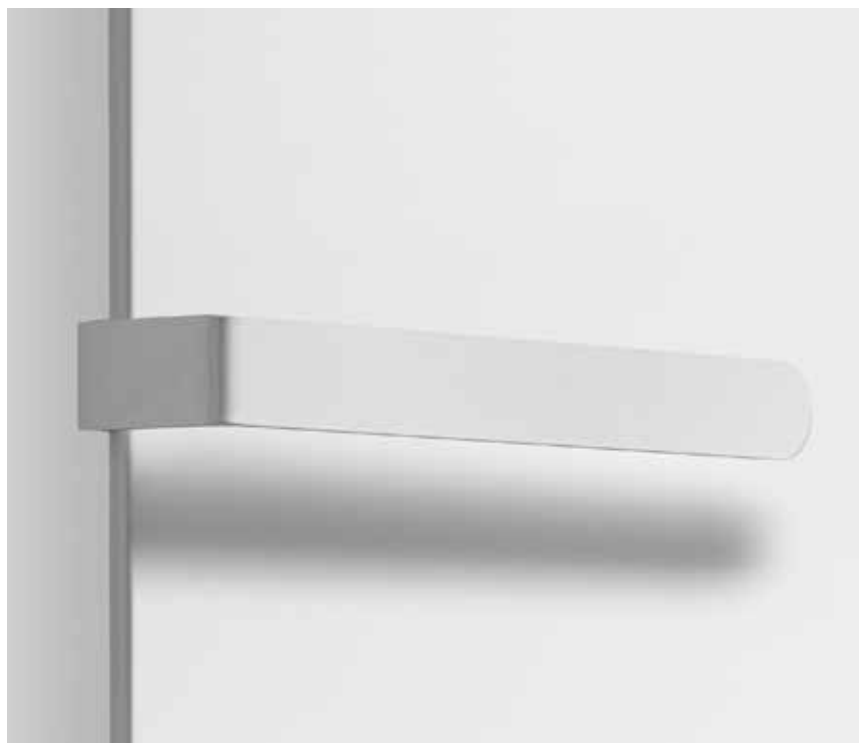

596 351

Porte-serviettes Short 40 cm, montage à gauche ou à droite,
pour modèle Art