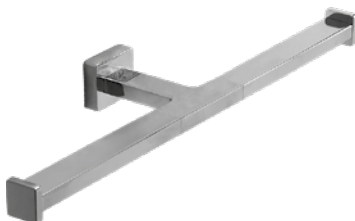

591 764
Porte-papier Cubo, pour 2 rouleaux, sans couvercle