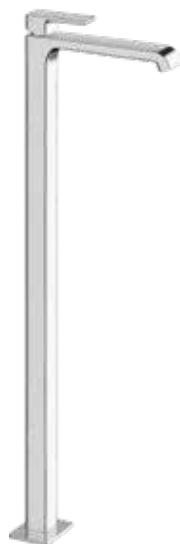

792 210

Mélangeur de lavabo Quadri S, S 190 mm, goulot H 180 mm, sans vidage

792 211

Mélangeur de lavabo Quadri S, S 190 mm, goulot H 245 mm, sans vidage

792 213

Mélangeur de bidet Quadri S, buse orientable, vidage excentrique