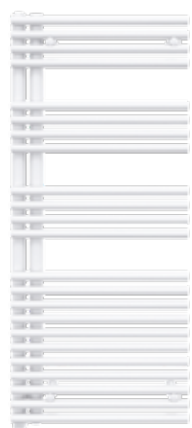

596 585

Radiateur bain Forma asymétrique by Zehnder, 49,6 × 116,1 cm, 500 W, ouvrant à droite, raccordement électrique 230 V, élément de chauffage RACY-S à gauche, radiocommande fonctionnant sur batterie, matériel de fixation, IP 44