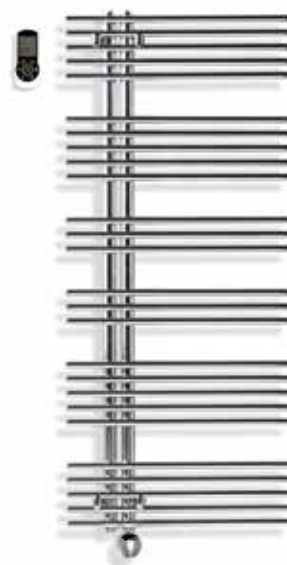

596 524 – 596 525

Radiateur de bain Pavone 20 E,
ouverture à droite,
raccordement électrique 230 V,
commande thermostat SP1,
télécommande programmable

596 524: 51 × 140,2 cm

596 525: 61 × 140,2 cm