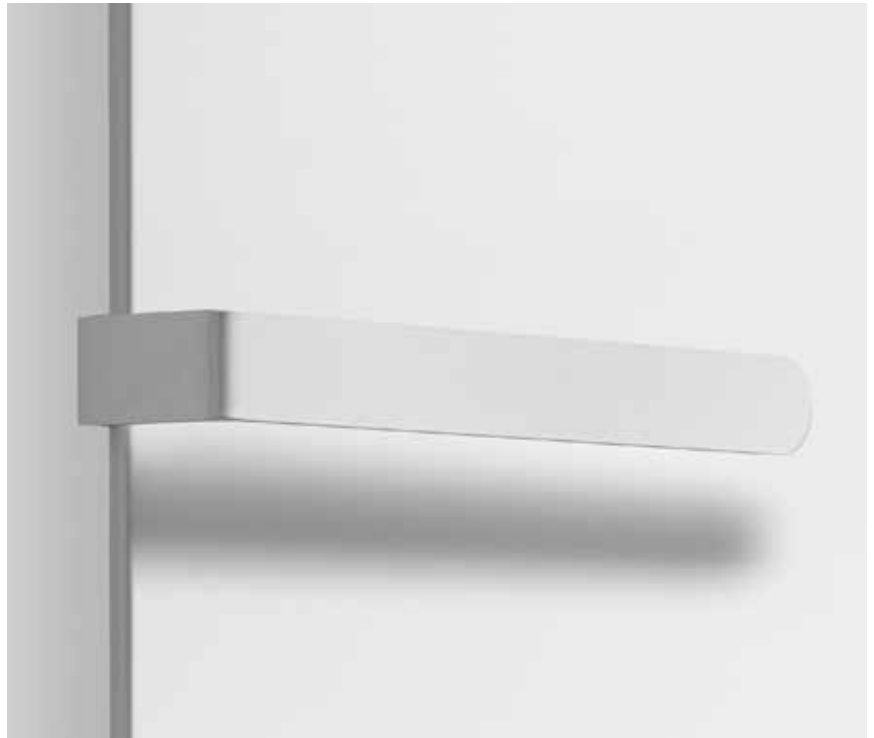

596 351

Handtuchhalter Short 40 cm, links und rechts
montierbar, zu Model Art