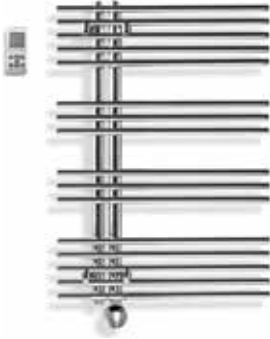

596 520 – 596 521
Badheizkörper Pavone 20 E,
Öffnung rechts,
Anschluss elektrisch 230 V,
Thermostatsteuerung SP1,
Fernbedienung programmierbar
596 520: 51 × 85,6 cm
596 521: 61 × 85,6 cm