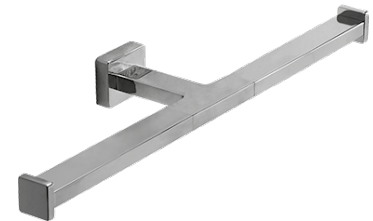

591 764
Papierhalter Cubo, für 2 Rollen, ohne Deckel