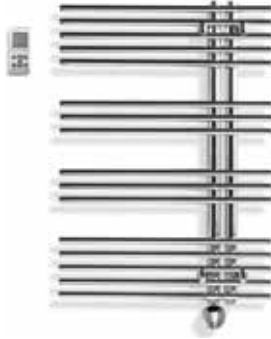

596 530 – 596 531
Badheizkörper Pavone 20 E,
Öffnung links,
Anschluss elektrisch 230 V,
Thermostatsteuerung SP1,
Fernbedienung programmierbar
596 530: 51 × 85,6 cm
596 531: 61 × 85,6 cm