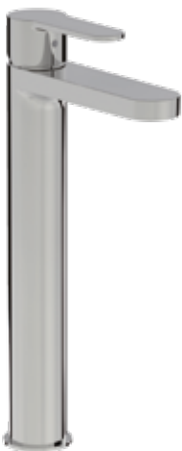

Waschtischmischer Sema New,
A 132 mm, Auslauf fest, ohne Ablaufventil

790 586

Waschtischmischer Sema New,
A 132 mm, Auslauf fest, H 265 mm,
ohne Ablaufventil

790 586

Sandwich

CRISTINA

Die Sandwich-Brausen verbinden raffiniertes Design mit fortschrittlicher Technologie. Sie funktionieren mit minimalem Druck und bringen sinnliche, genussvolle Wasserfallmomente bei niedrigem Verbrauch.