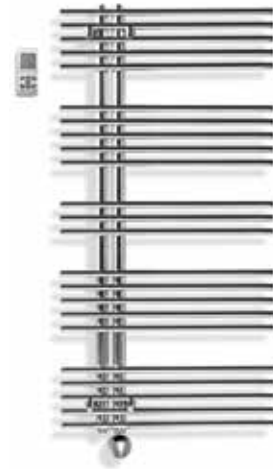

596 522 – 596 523
Badheizkörper Pavone 20 E,
Öffnung rechts,
Anschluss elektrisch 230 V,
Thermostatsteuerung SP1,
Fernbedienung programmierbar
596 522: 51 × 120,7 cm
596 523: 61 × 120,7 cm