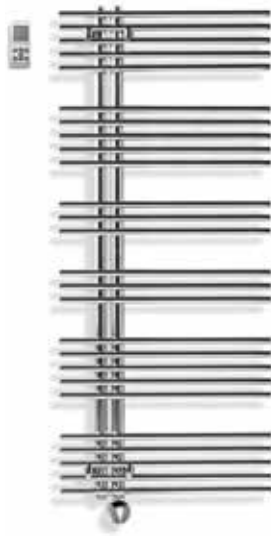

596 524 – 596 525
Badheizkörper Pavone 20 E,
Öffnung rechts,
Anschluss elektrisch 230 V,
Thermostatsteuerung SP1,
Fernbedienung programmierbar
596 524: 51 × 140,2 cm
596 525: 61 × 140,2 cm