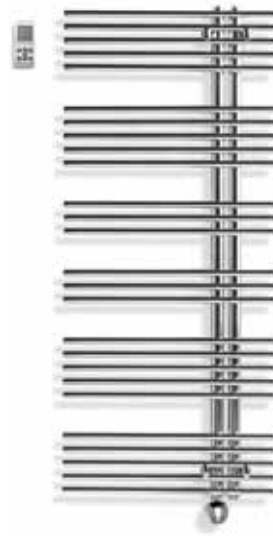

596 534 – 596 535
Badheizkörper Pavone 20 E,
Öffnung links,
Anschluss elektrisch 230 V,
Thermostatsteuerung SP1,
Fernbedienung programmierbar
596 534: 51 × 140,2 cm
596 535: 61 × 140,2 cm