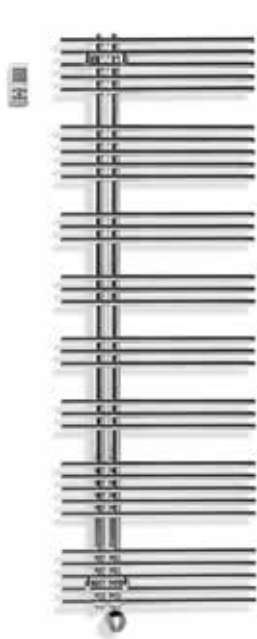

596 526 – 596 527

Badheizkörper Pavone 20 E,
Öffnung rechts,
Anschlusselektrisch 230 V,
Thermostatsteuerung SP1,
Fernbedienung programmierbar,
596 526: 51 × 179,2 cm
596 527: 61 × 179,2 cm

596 536 – 596 537

Badheizkörper Pavone 20 E,
Öffnung links,
Anschluss elektrisch 230 V,
Thermostatsteuerung SP1,
Fernbedienung programmierbar
596 536: 51 × 179,2 cm
596 537: 61 × 179,2 cm

Ausführungen:
501 | Verchromt