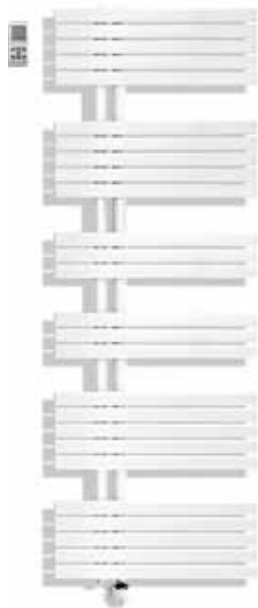

596 544 – 596 545

Badheizkörper Pavone Flat E,
Öffnung rechts,
Anschluss elektrisch 230 V,
Thermostatsteuerung SP1,
Fernbedienung programmierbar

596 544: 51 × 144,5 cm

596 545: 61 × 144,5 cm