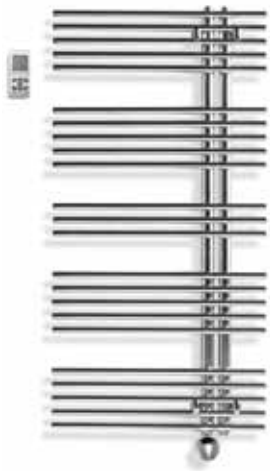

596 532 – 596 533
Badheizkörper Pavone 20 E,
Öffnung links,
Anschluss elektrisch 230 V,
Thermostatsteuerung SP1,
Fernbedienung programmierbar
596 532: 51 × 120,7 cm
596 533: 61 × 120,7 cm