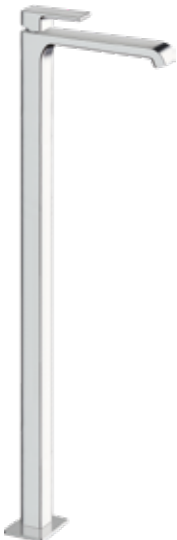

792 210
Waschtischmischer Quadri S,
A 190 mm, Höhe Auslauf 180 mm,
ohne Ablaufventil

792 212
Waschtischmischer Quadri S, Standmodell,
Auslaufhöhe max. 920 mm, A 190 mm,
ohne Ablaufventil