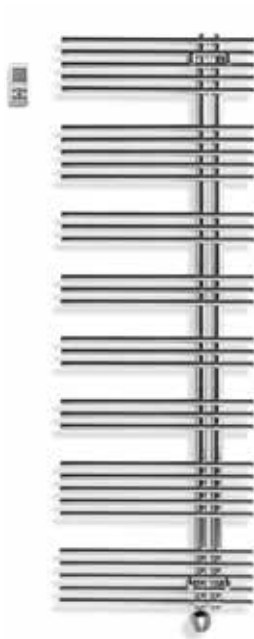

596 526 – 596 527

Badheizkörper Pavone 20 E,
Öffnung rechts,
Anschlusselektrisch 230 V,
Thermostatsteuerung SP1,
Fernbedienung programmierbar,
596 526: 51 × 179,2 cm
596 527: 61 × 179,2 cm

596 536 – 596 537

Badheizkörper Pavone 20 E,
Öffnung links,
Anschluss elektrisch 230 V,
Thermostatsteuerung SP1,
Fernbedienung programmierbar
596 536: 51 × 179,2 cm
596 537: 61 × 179,2 cm

Ausführungen:
501 | Verchromt