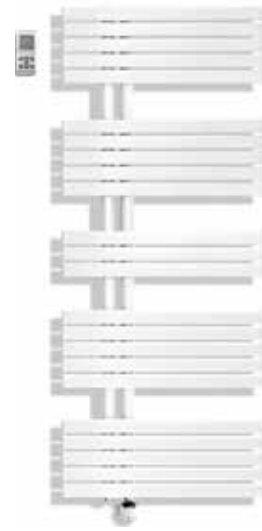

596 542 – 596 543
Badheizkörper Pavone Flat E,
Öffnung rechts,
Anschluss elektrisch 230 V,
Thermostatsteuerung SP1,
Fernbedienung programmierbar
596 542: 51 × 124,5 cm
596 543: 61 × 124,5 cm