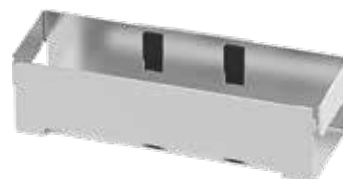

591 086
Behältnis Innox, 31 × 10,8 × 8,2 cm,
zum Kleben oder Bohren