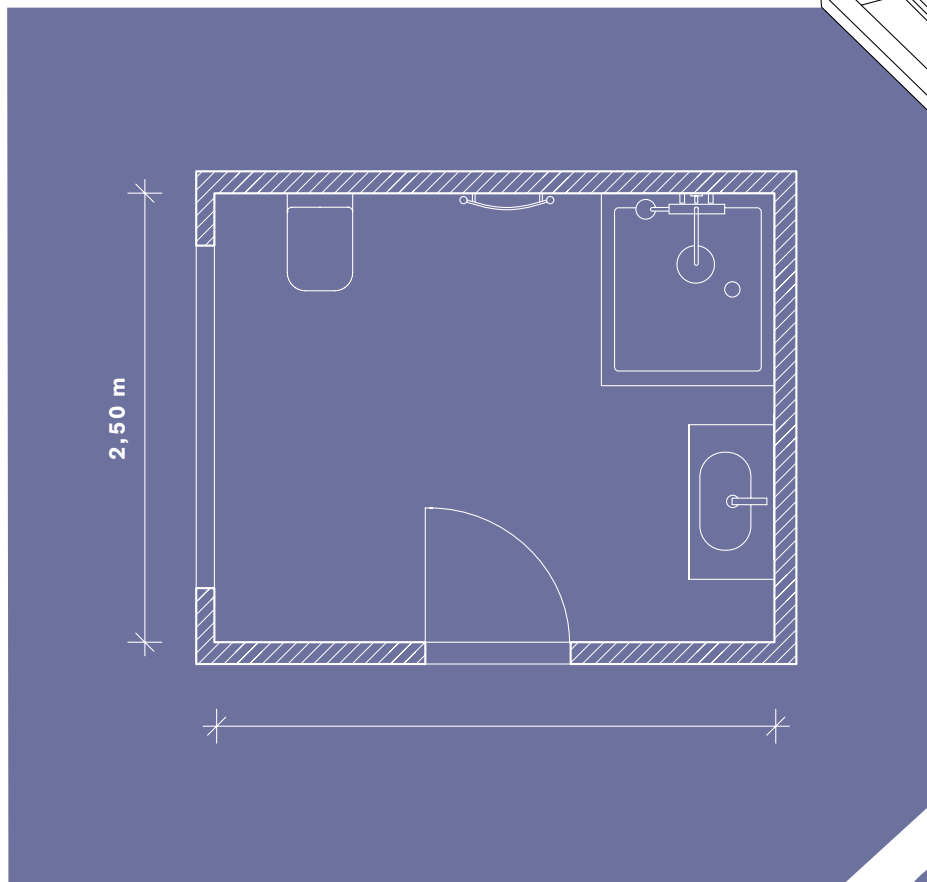

Ihr guter Geschmack entscheidet

Die Elemente für das ProCasa Tre Gästebad gibt es in unterschiedlichen Ausführungen. Selbstverständlich können Sie sämtliche Elemente auch für Ihr Hauptbadzimmer verwenden.

—
Armaturen
Badheizkörper
Duschenwanne
Garnituren
WC
Lichtspiegel
Möbelwaschtisch
Trennwand
Unterbau
inkl. Boden- und Wandplatten für 25 m²

ab CHF 10'800. –

inkl. MwSt., exkl. Lieferung
und Montage

1 Duschenwanne
100 x 90 x 3 cm, Mineralguss,
Gewicht 45 kg
194 337 100 183
Weitere Modelle Seite 36

2 Seitenwand
87,3 – 90,2 cm, H 195 cm,
zu Gleittür, Falttür und Pendeltür
2-teilig, Montage auf
Duschenwanne,
silber hochglanz, Echtglas klar
198 052 597 118
Weitere Modelle Seiten 39, 42

3 Gleittüre
96,4 – 100,1 cm für Nische,
98 – 101,7 cm für Seitenwand,
H 195 cm, 2-teilig, Fixteil links,
Einstieg rechts, silber hochglanz,
Echtglas klar
198 000 597 118
Weitere Modelle Seiten 38 – 39,
42 – 43

7 m²