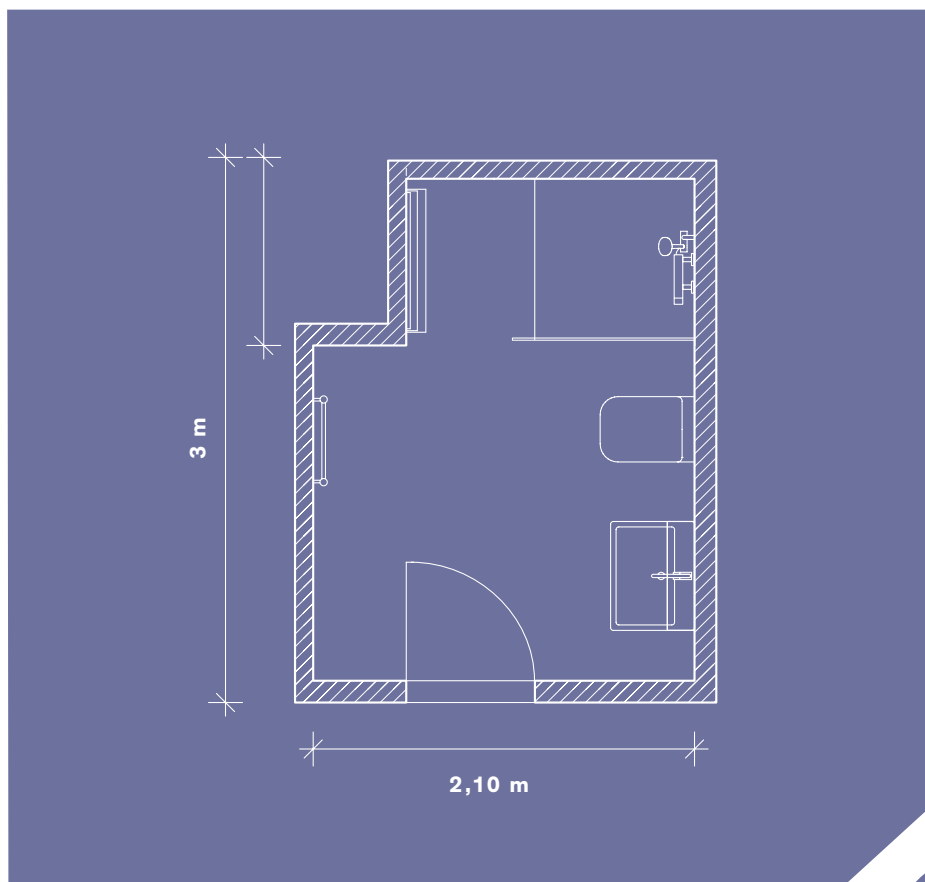

- 1 Seitenwand rahmenlos**  
 B 95,5 – 121 cm,  
 H bis 200 cm, freistehend,  
 Anschlag rechts, Stütze 120 cm  
 kürzbar, silber hochglanz,  
 Echtglas klar  
**198 727 597 118**  
 Weitere Modelle Seiten 45 – 50