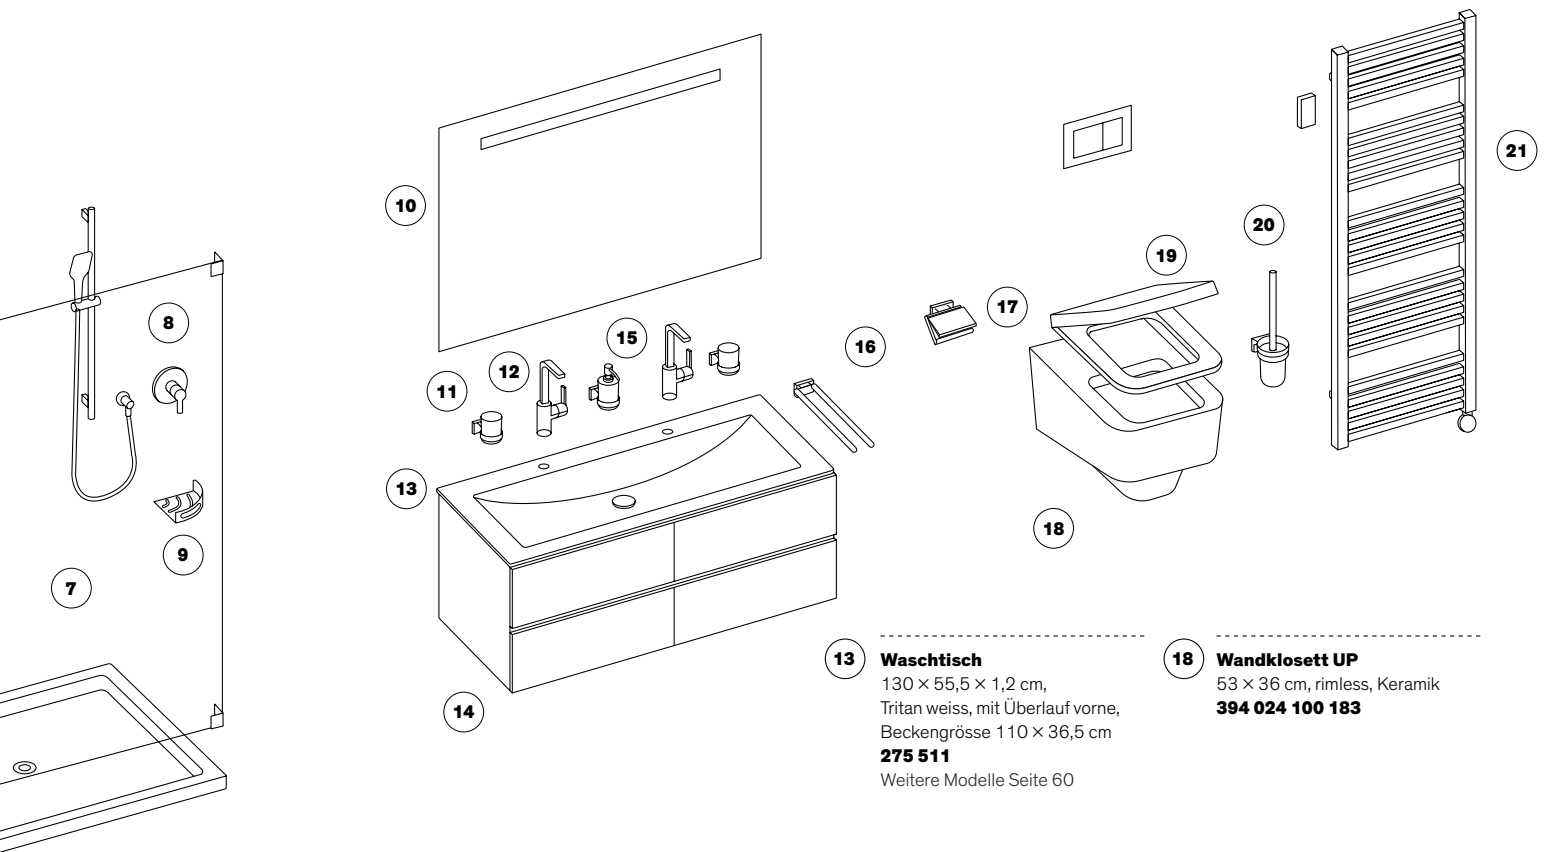

5 Duschenwanne
120 × 90 × 2 cm, Stahl, Schallisolierung, mit Montagerahmen, vormontiert, mit Fussset SIA 181, Zargendichtband
194 115 100 183

9 Duschkorb
16,8 × 6,5 × 16,8 cm, Eckmodell, 1 Doppelhaken, verdeckte Befestigung, abnehmbar, verchromt
591 517 501
Weitere Modelle Seiten 70 – 71

14 Unterbau
129,5 × 52 × 55 cm, 2 Schubladenelemente 2-teilig, Vollauszug mit Blumotion
288 098 958 800
Weitere Modelle Seiten 60 – 61

19 Klosettsitz
Abnehmbar, Absenkautomatik, antibakteriell, weiss
394 028 100 187

6 Pendeltüre rahmenlos
B 70,1 – 100 cm, H bis 200 cm, für Seitenwand, Band links, Montage auf Duschenwanne, silber hochglanz, Echtglas klar
198 634 597 118
Weitere Modelle Seiten 48 – 53

10 Lichtspiegel LED
130 × 60 cm, hinterleuchtet, Lichtauslass oben satiniert, Alusichtschutz seitlich, 20 W, 4000 K, LED Beleuchtung unten
696 420 599 640
Weitere Modelle Seite 77

15 Seifenspender
Inhalt 0,22 Liter, Klarglas, verchromt
591 535 501
Weitere Modelle Seite 72

20 Klosettbürstenhalter
Glaseinsatz matt, verchromt
591 565 501

7 Seitenwand rahmenlos
B 101,1 – 121 cm, H bis 200 cm, Anschlag rechts, zu Pendeltüren 1-teilig mit und ohne Festelement, Montage auf Duschenwanne, silber hochglanz, Echtglas klar
198 664 597 118
Weitere Modelle Seiten 48 – 53

11 Glashalter
Klarglas, verchromt
591 541 501
Weitere Modelle Seite 72

16 Handtuchhalter
A 41 cm, 2 Arme fest, verchromt
591 521 501
Weitere Modelle Seite 71

21 Badheizkörper
50 × 150 cm, 700 W, Anschluss elektrisch 230 V, Heizstab rechts, Infrarot Thermostatsteuerung SP1, Fernbedienung programmierbar, IP 44, Befestigungsmaterial, weiss RAL 9010
596 430 301
Weitere Modelle Seiten 80 – 81

8 Duschenmischer UP
Endmontageset, Chromeline
792 462 502
Weitere Modelle Seite 68

12 Waschtischmischer
A 140 mm, Schwenkauslauf, ohne Ablaufventil, Chromeline
792 477 502
Weitere Modelle Seite 69

17 Papierhalter
Mit Deckel, links und rechts montierbar, Bügel fixierbar, verchromt
591 561 501
Weitere Modelle Seite 72