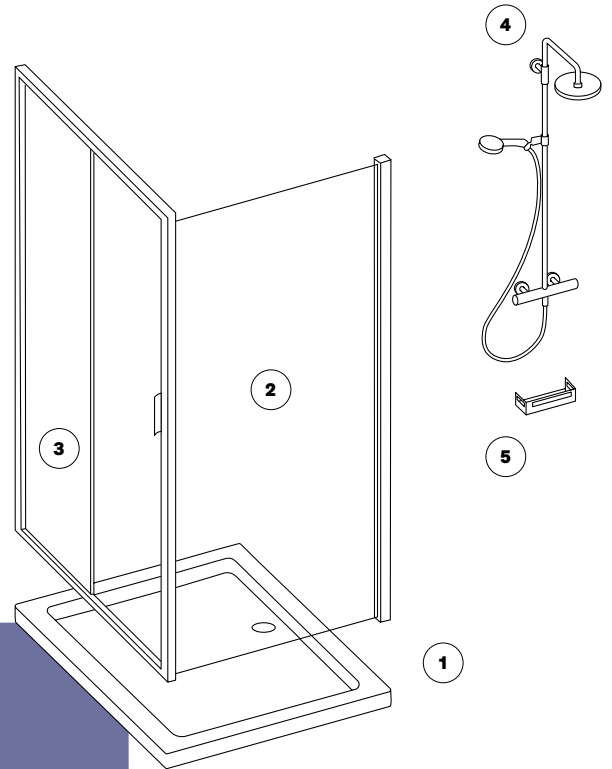

Ihr guter Geschmack entscheidet

Die Elemente für das ProCasa Tre Gästebad gibt es in unterschiedlichen Ausführungen. Selbstverständlich können Sie sämtliche Elemente auch für Ihr Hauptbadzimmer verwenden.

—
Armaturen
Badheizkörper
Duschenwanne
Garnituren
WC
Lichtspiegel
Möbelwaschtisch
Trennwand
Unterbau
inkl. Boden- und Wandplatten für 25 m²

ab CHF 10'800. –

inkl. MwSt., exkl. Lieferung
und Montage

1 Duschenwanne
100 x 90 x 3 cm, Mineralguss,
Gewicht 45 kg
194 337 100 183
Weitere Modelle Seite 36

2 Seitenwand
87,3 – 90,2 cm, H 195 cm,
zu Gleittür, Falttür und Pendeltür
2-teilig, Montage auf
Duschenwanne,
silber hochglanz, Echtglas klar
198 052 597 118
Weitere Modelle Seiten 39, 42

3 Gleittüre
96,4 – 100,1 cm für Nische,
98 – 101,7 cm für Seitenwand,
H 195 cm, 2-teilig, Fixteil links,
Einstieg rechts, silber hochglanz,
Echtglas klar
198 000 597 118
Weitere Modelle Seiten 38 – 39,
42 – 43

7 m²