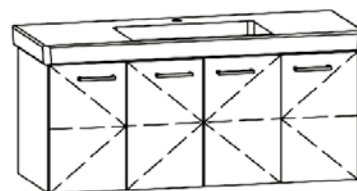

Unterbau ProCasa Cinque Easy 125

119,4 x 45 x 45,3 cm, 2 Tablarschränke 2-türig,
Türen mit Blumotion, je 1 Tablar verstellbar

288 981 Farbcode 959

288 985 Farbcode 958, 947

Ausführungen:

947 | Kunstharz glanz

958 | Kunstharz

959 | Kunstharz PK 1