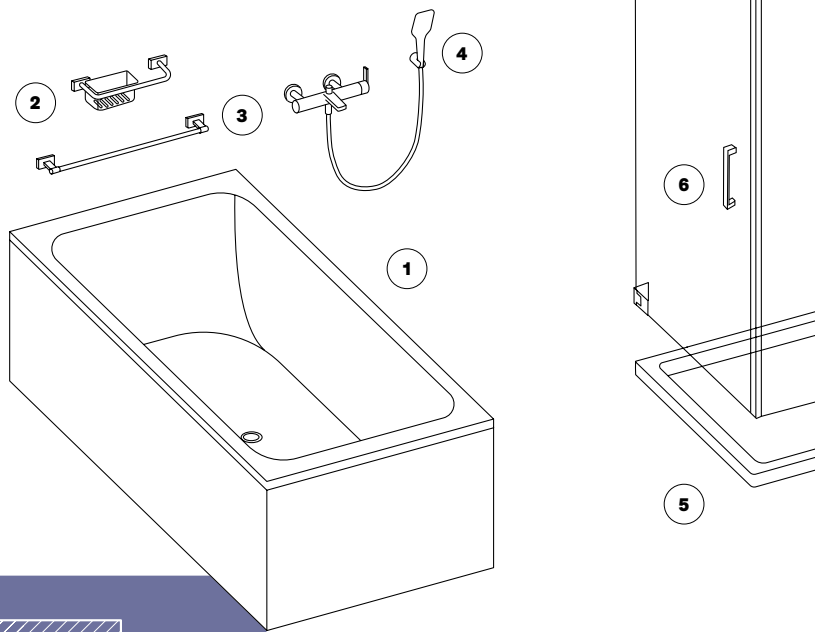

## Vielfalt in Design und Funktion

Große Auswahl von höchster Fertigungsqualität:  
Lassen Sie sich von der Produktwelt inspirieren  
und von unseren Experten beraten.

—

Armaturen  
Badheizkörper  
Bade- und Duschenwannen  
Garnituren  
WC  
Lichtspiegel  
Möbelwaschtisch  
Trennwand  
Unterbau  
inkl. Boden- und Wandplatten für 35 m<sup>2</sup>

**ab CHF 19'900. –**

inkl. MwSt., exkl. Lieferung  
und Montage

**1 Badewanne Duo**  
190 × 90 × 45 cm, Stahl,  
Schallisolierung, Ablauf Mitte  
**191 655 100 183**  
Weitere Modelle Seite 44

**2 Haltegriff**  
Mit Seifenschale klar, verchromt  
**591 502 501**  
Weitere Modelle Seite 70