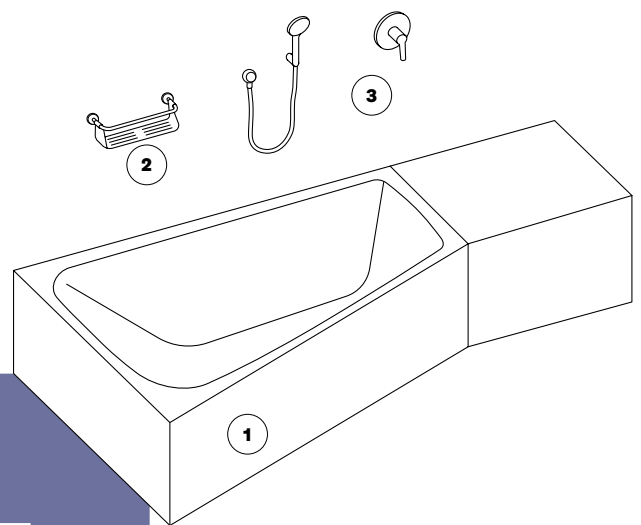

**ab CHF 15'900. –**

inkl. MwSt., exkl. Lieferung  
 und Montage

**1 Badewanne Trapez**  
 180 x 140/70 x 49 cm,  
 Acryl, Kopfteil links  
**192 420 100**  
 Weitere Modelle Seite 34

**2 Haltegriff**  
 35 x 12 x 10 cm, mit Rosetten,  
 belastbar bis 100 kg, mit Seifenschale Tritan matt unzerbrechlich,  
 verchromt  
**592 002 501**  
 Weitere Modelle Seite 64