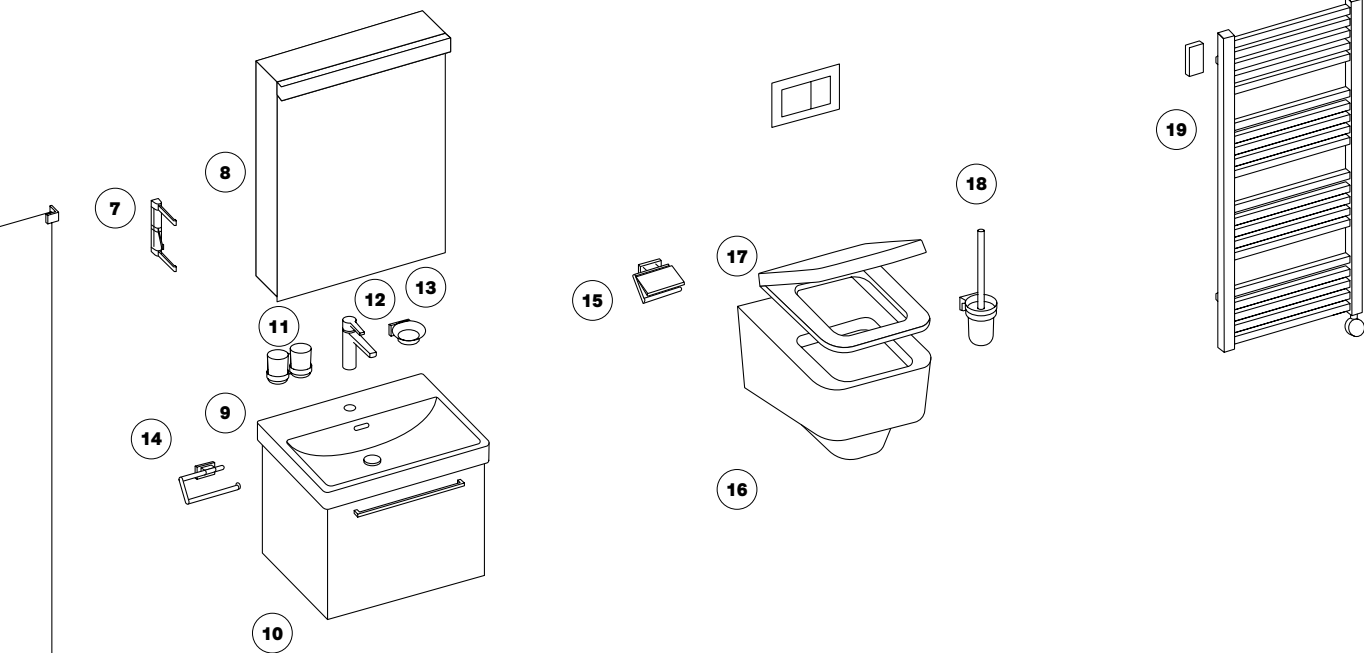

4 Badetuchstange
85,5 cm, 3 bewegliche Stangen,
verchromt
591 515 501
Weitere Modelle Seite 70

8 Spiegelschrank LED
60 × 78,5 × 15 cm, Aluminium-
profil weiss, Doppelspiegeltüre,
Band rechts, Doppelsteckdose
links unten, LED Beleuchtung
13 W, dimmbar mit Cap-touch
Sensor, 4000 K, Kosmetikbox,
Vergrößerungsspiegel
690 192 100 183
Weitere Modelle Seiten 76 – 77

12 Waschtischmischer
A 140 mm, Auslauf fest,
Exzenterventil,
Chromline
792 474 502
Weitere Modelle Seite 69

16 Wandklosett UP
53 × 36 cm, rimless, Keramik
394 024 100 183

5 Duschablage
16,8 × 16,8 cm,
Eckmodell,
verdeckte Befestigung,
abnehmbar, verchromt
591 518 501

9 Waschtisch
60 × 46,5 cm, Keramik,
1 Armaturenloch
291 122 100 241
Weitere Modelle Seite 60

13 Seifenhalter
Klarglas, verchromt
591 531 501
Weitere Modelle Seite 71

17 Klosettsitz
Abnehmbar, antibakteriell
394 027 100 187

6 Duschenmischer
AD 153 mm,
Brauseschlauch, Brause,
Chromline
792 458 502
Weitere Modelle Seite 68

10 Unterbau
56,7 × 45 × 45,3 cm,
Schubladenelement 1-teilig,
Vollauszug mit Blumotion,
1 Tablar verstellbar
282 949 958 700
Weitere Modelle Seiten 60 – 61

14 Handtuchring
17,5 × 11 cm,
links und rechts montierbar,
Bügel fixierbar, verchromt
591 525 501

18 Klosettbürstenhalter
Glaseinsatz matt, verchromt
591 565 501

7 Kleiderboy
H 19,5 cm, A 15 cm,
3-fach beweglich, verchromt
591 581 501

11 Doppelglashalter
Klarglas, verchromt
591 551 501

15 Papierhalter
Mit Deckel,
links und rechts montierbar,
Bügel fixierbar, verchromt
591 561 501
Weitere Modelle Seite 72

19 Badheizkörper
50 × 119 cm, 400 W,
Anschluss elektrisch 230 V,
Heizstab rechts,
Infrarot Thermostatsteuerung SP1,
Fernbedienung programmierbar,
IP 44, Befestigungsmaterial,
verchromt
596 427 501
Weitere Modelle Seiten 80 – 81

Ausführung: 100 | Weiss