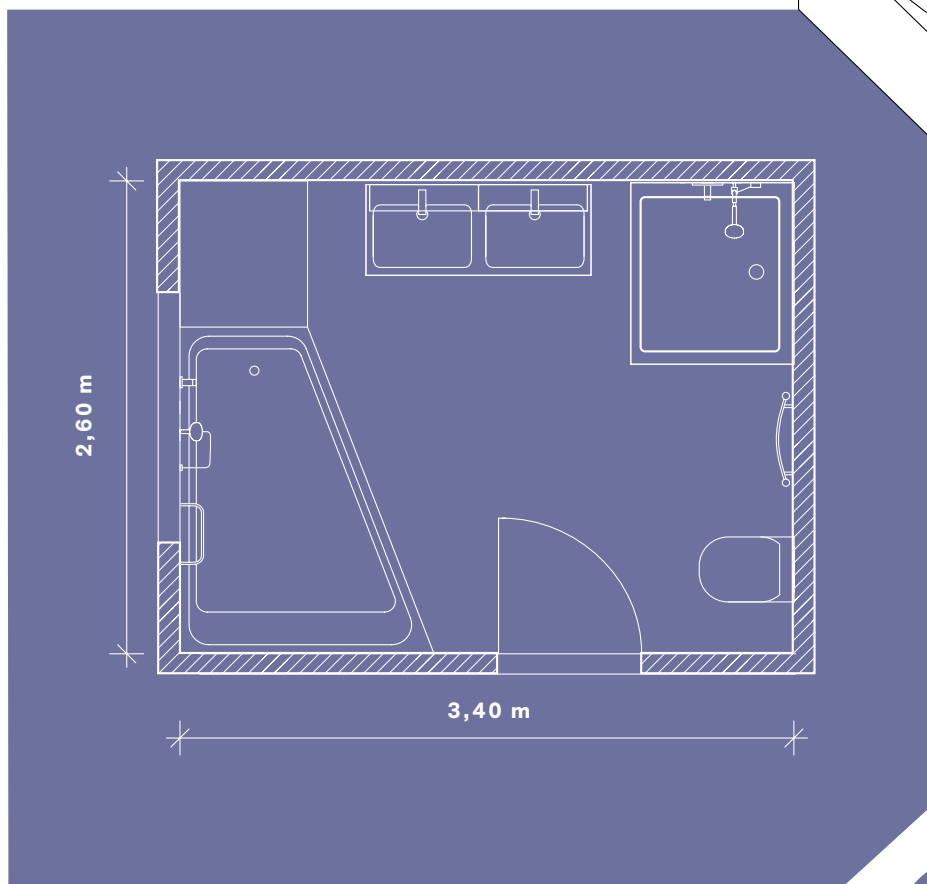

**ab CHF 15'900. –**

inkl. MwSt., exkl. Lieferung  
 und Montage

**1 Badewanne Trapez**  
 180 x 140/70 x 49 cm,  
 Acryl, Kopfteil links  
**192 420 100**  
 Weitere Modelle Seite 34

**2 Haltegriff**  
 35 x 12 x 10 cm, mit Rosetten,  
 belastbar bis 100 kg, mit Seifenschale Tritan matt unzerbrechlich,  
 verchromt  
**592 002 501**  
 Weitere Modelle Seite 64