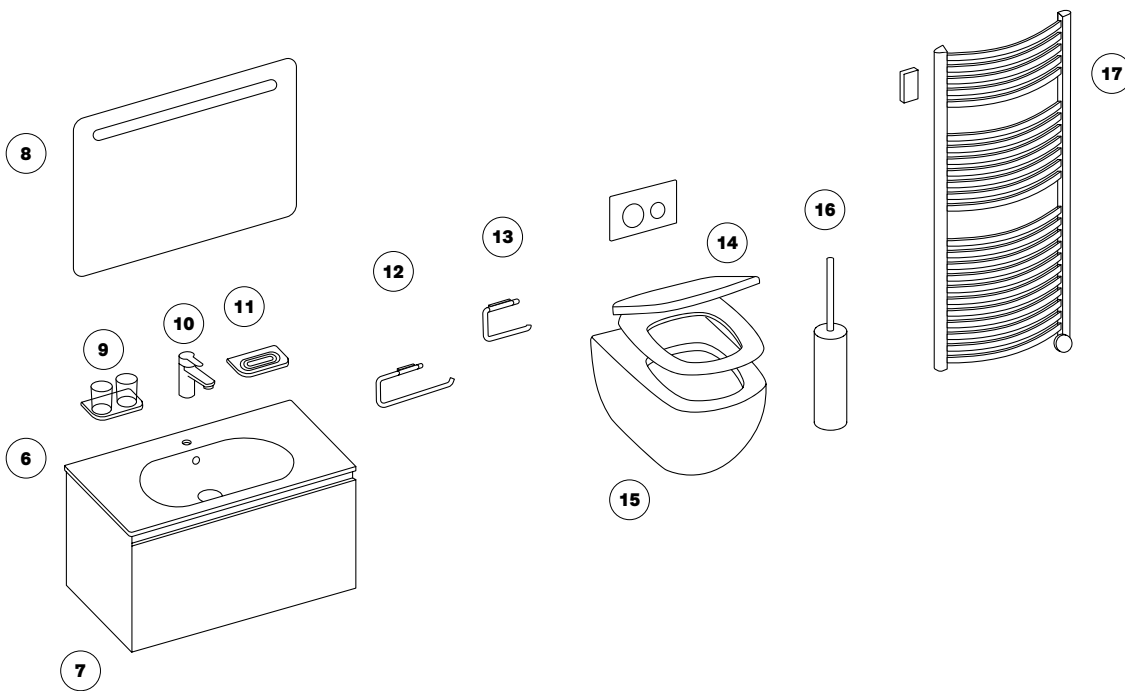

4 Duschsystem Therm
AD 153 mm, Kopfbrause,
Handbrause, Schlauch,
Gleitstange, Chromeline
790 513 502

8 Lichtspiegel LED
80 x 60 cm, hinterleuchtet,
Ecken abgerundet, Lichtauslass
oben satiniert, Alusichtschutz
seitlich, 10 W, 4000 K,
LED Beleuchtung unten
696 403 599 640
Weitere Modelle Seite 75

12 Handtuchring
27 x 9,5 cm, links und rechts
montierbar, Bügel fixierbar,
verchromt
592 025 501

15 Wandklosett UP
53 x 36 cm, Keramik
394 033 100 183
Weitere Modelle Seite 57

5 Duschkorb
26,2 x 6,5 x 10,5 cm,
rechteckig, 1 Doppelhaken,
verdeckte Befestigung,
abnehmbar, verchromt
591 516 501
Weitere Modelle Seite 64

9 Doppelglashalter
Mit 2 Klargläser, verchromt
592 051 501
Weitere Modelle Seite 66

13 Papierhalter
Ohne Deckel, links und rechts
montierbar, Bügel fixierbar,
verchromt
592 062 501
Weitere Modelle Seite 67

16 WC-Bürstengarnitur
Schliessdeckel, Kunststoffeinsetz
und Bürstenkopf schwarz,
verchromt
592 065 501
Weitere Modelle Seiten 66 – 67

6 Möbelwaschtisch
82,5 x 45 cm,
Keramik mit Überlauf,
unterbaufähig
291 495 100 241
Weitere Modelle Seiten 56 – 57

10 Waschtischmischer
A 150 mm, Auslauf fest,
Exzenterventil, Chromeline
790 532 502
Weitere Modelle Seite 63

14 Klosettsitz
Abnehmbar, Scharniere Edelstahl
394 031 100 31

17 Badheizkörper
50 x 123,3 cm, 700 W,
Anschluss elektrisch 230 V,
Heizstab rechts, Infrarot
Thermostatsteuerung SP1,
Fernbedienung programmierbar,
IP44, Befestigungsmaterial,
weiss RAL 9010
596 379 301
Weitere Modelle Seiten 78 – 79

7 Unterbau
80,0 x 46,0 x 44,8 cm,
für Keramikwaschtisch,
1 Becken in der Mitte,
1 Schublade mit Griffleiste
954 207 103
Weitere Modelle Seiten 58 – 59

11 Seifenhalter
Tritanglas matt unzerbrechlich,
verchromt
592 031 501
Weitere Modelle Seite 65