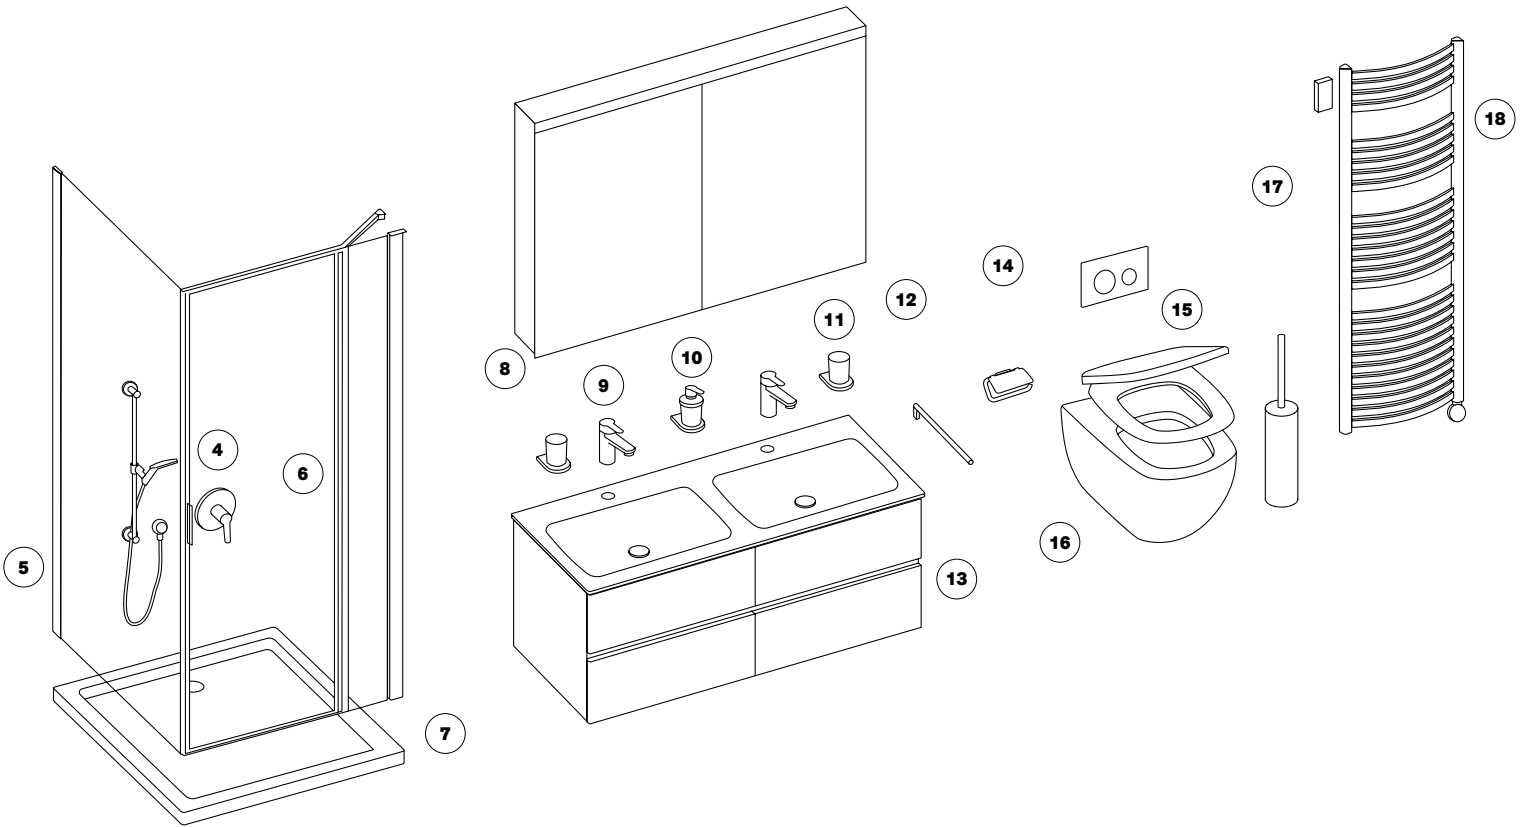

4 Duschenmischer UP
Endmontageset,
Chromline
790 536 502
Weitere Modelle Seite 62

8 Spiegelschrank LED
120 × 72,8 × 14,1 cm,
2-türig (60/60 cm),
Türen mit Blumotion,
4000 K, Doppelsteckdose,
je 2 Glstablare verstellbar
284 643 958
Weitere Modelle Seiten 74 – 75

12 Handtuchhalter
A 41 cm, 1 Arm fest,
verchromt
592 023 501
Weitere Modelle Seiten 64 – 65

16 Wandklosett UP
53 × 36 cm, rimless, Keramik
394 030 100 183
Weitere Modelle Seite 57

5 Seitenwand
97,4 – 100,3 cm, H 195 cm,
zu Pendeltür 1-teilig
und Pendeltür mit Fixteil,
Montage auf Duschenwanne,
silber hochglanz, Echtglas klar
198 158 597 118
Weitere Modelle Seiten 39, 41

9 Waschtischmischer
A 150 mm, Auslauf fest,
Exzenterventil, Chromline
790 532 502
Weitere Modelle Seite 63

13 Waschtisch mit Unterbau
120 × 51,5 × 53 cm,
2 Schubladenelemente 2-teilig,
Vollauszug mit Blumotion,
Waschtisch Mineralguss weiss,
inkl. Becken, Aussenseiten
Polarweiss
287 781 958 800
Weitere Modelle Seiten 56, 58 – 59

17 WC-Bürstengarnitur
Schliessdeckel, Kunststoffeinsetz
und Bürstenkopf schwarz,
verchromt
592 065 501
Weitere Modelle Seiten 66 – 67

6 Pendeltür
88 – 91,7 cm, H 195 cm,
für Seitenwand, mit Fixteil,
Band rechts,
Montage auf Duschenwanne,
silber hochglanz, Echtglas klar
198 141 597 118
Weitere Modelle Seiten 40 – 42

10 Seifenspender
Behälter Klarglas, verchromt
592 035 501
Weitere Modelle Seite 65

14 Papierhalter
Mit Deckel, links und rechts
montierbar, Bügel fixierbar,
verchromt
592 061 501
Weitere Modelle Seite 66

18 Badheizkörper
50 × 150,3 cm, 700 W, Anschluss
elektrisch 230 V, Heizstab rechts,
Infrarot Thermostatsteuerung SP1,
Fernbedienung programmierbar,
IP44, Befestigungsmaterial,
weiss RAL 9010
596 385 301
Weitere Modelle Seiten 78 – 79

7 Duschenwanne
100 × 90 × 3 cm,
Mineralguss, Gewicht 45 kg
194 337 100 183
Weitere Modelle Seite 38

11 Glashalter
Klarglas, verchromt
592 041 501
Weitere Modelle Seite 66

15 Klosettsitz
Abnehmbar, Absenkautomatik,
Scharniere Edelstahl
394 032 100 316