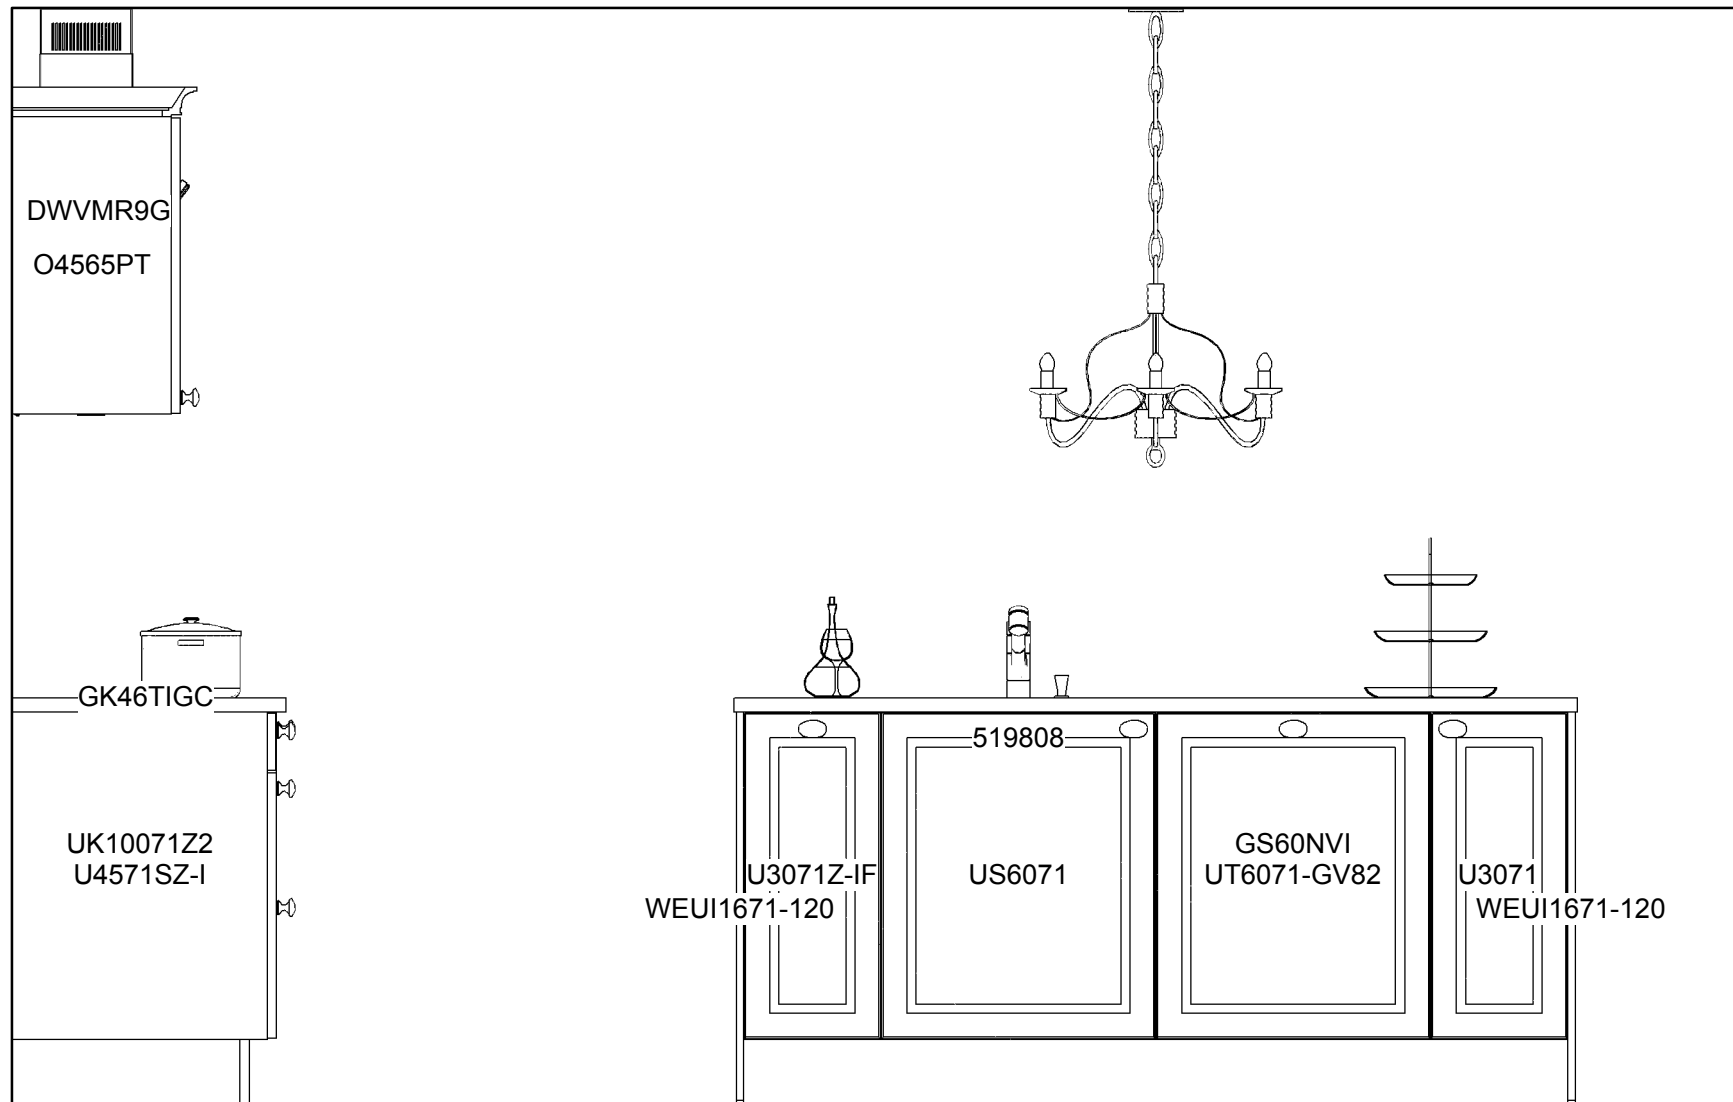

3800

Gétaz-Miauton SA
Dép. Cuisines
Case Postale 1733
1211 Genève 26
Tél: 022 918 15 00
Fax: 022 918 15 57

Client:
Modèle: CAA Cambia
Nos réf.: Dolder, Aurore / AD

Objet:
Tel.

Projet: 301515015/5/2
Option: CAMBIA - blanc / bleu gris
Echelle: Cadre adapté

Visum :