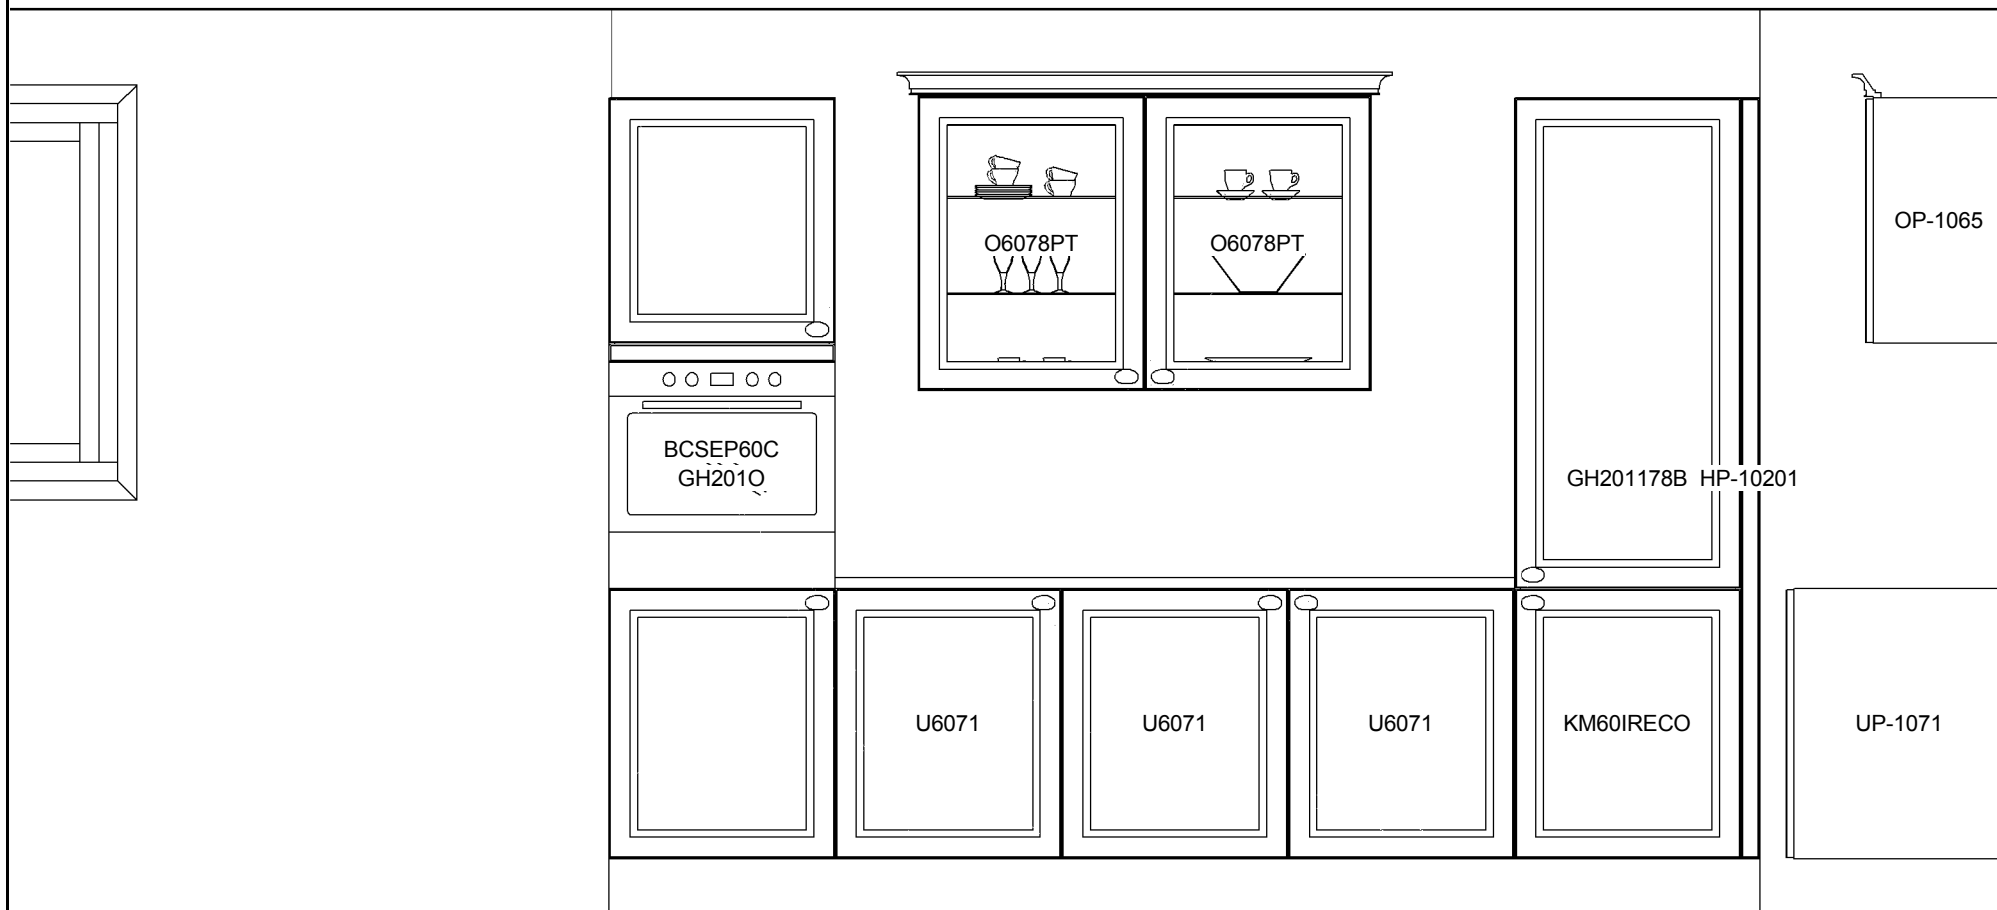

5950

4950

Gétaz-Miauton SA
Dép. Cuisines
Case Postale 1733
1211 Genève 26
Tél: 022 918 15 00
Fax: 022 918 15 57

Client:

Modèle: CAA Cambia

Nos réf.: Dolder, Aurore / AD

Objet:

Tel.

Projet: 301515015/5/2

Option: CAMBIA - blanc / bleu gris

Echelle: Cadre adapté

Visum :