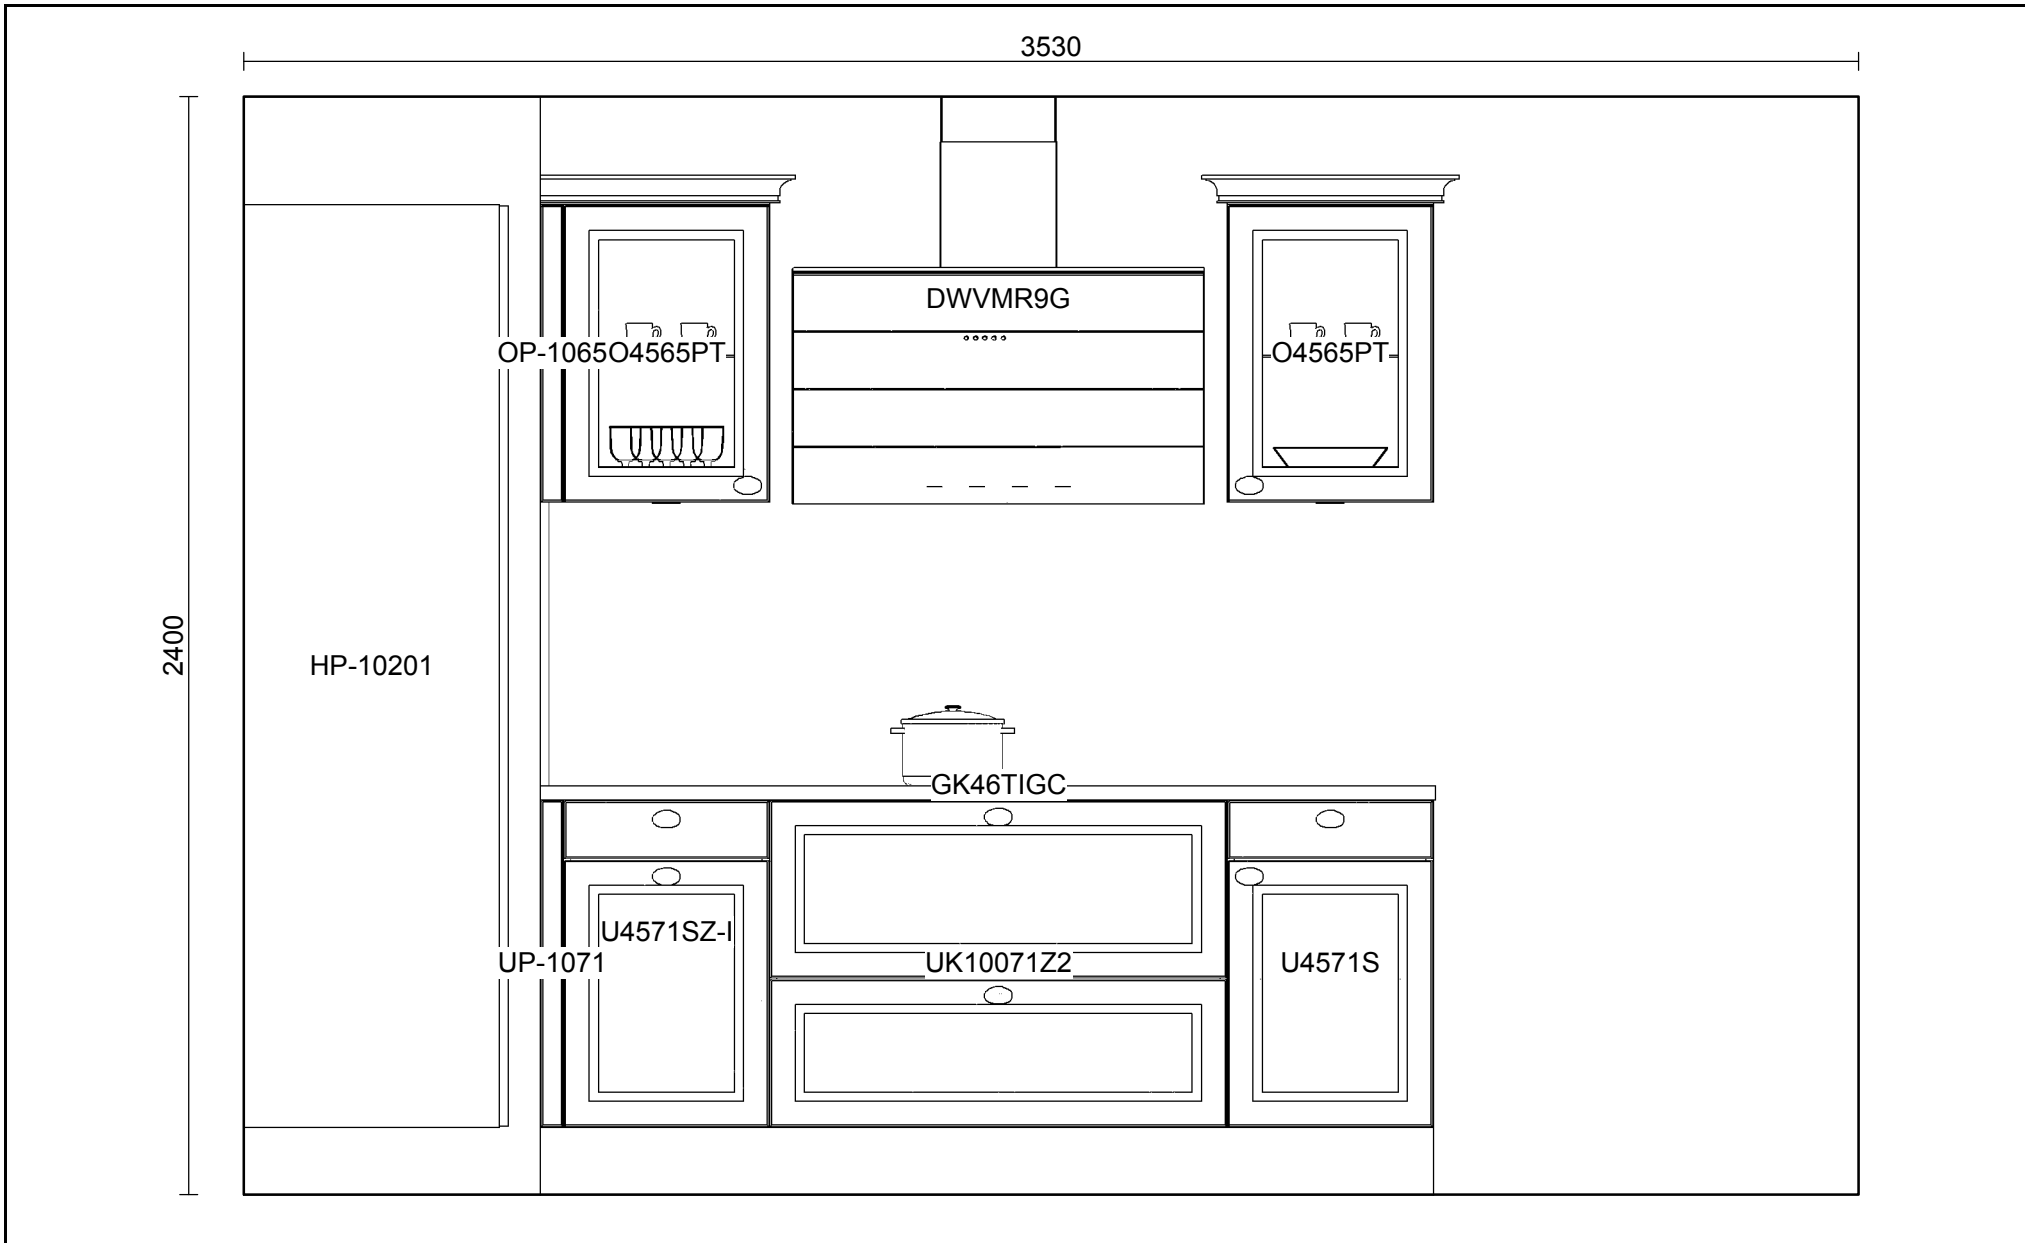

Gétaz-Miauton SA
Dép. Cuisines
Case Postale 1733
1211 Genève 26
Tél: 022 918 15 00
Fax: 022 918 15 57

Client:
Modèle: CAA Cambia
Nos réf.: Dolder, Aurore / AD

Objet:
Tel.

Projet: 301515015/5/2
Option: CAMBIA - blanc / bleu gris
Echelle: Cadre adapté

Visum :