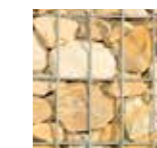

Maille 5/10 cm
Maschenweite
5/10 cm