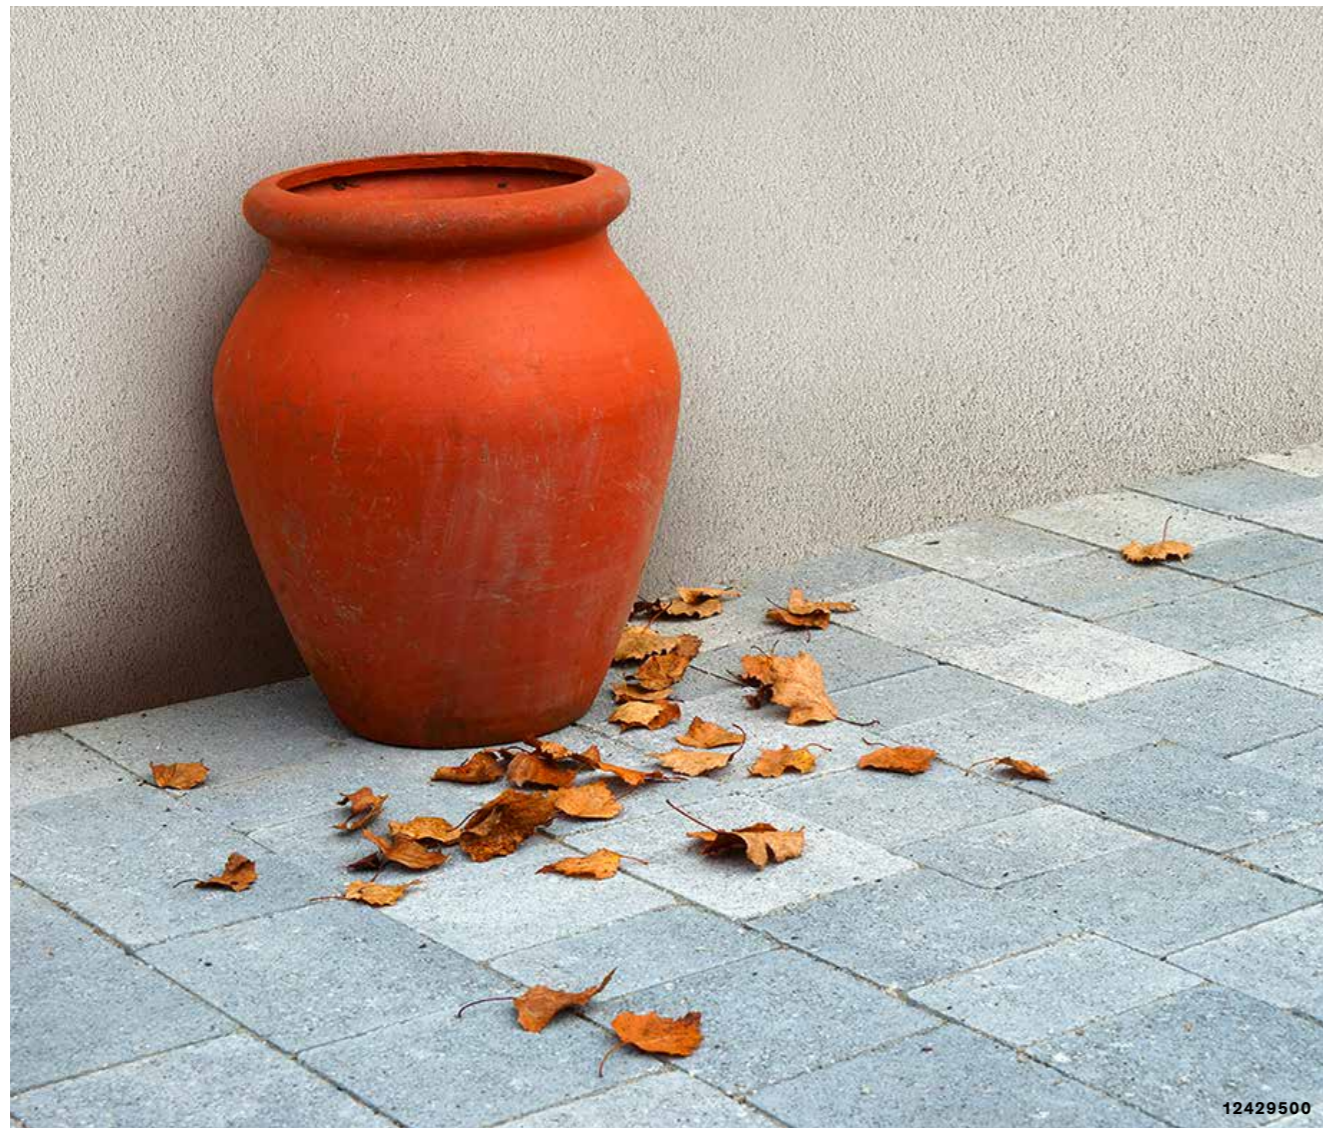

VIVRE DEHORS AVEC STYLE STILVOLL DRAUSSEN LEBEN

Quel plaisir de passer de belles soirées sur une agréable terrasse en bois, au coin d'un feu romantique. Le jardin, la terrasse et le balcon sont la continuité de votre espace de vie intérieur. Salon de vos soirées estivales, ils demandent à être aménagés avec soin et amour.

Les possibilités sont infinies et nous avons tout le nécessaire pour faire de votre espace, l'extérieur de vos rêves. Laissez libre cours à votre style.

Wer liebt sie nicht, die Abende auf einer gemütlichen Holzterrasse an einer romantischen Feuerstelle. Garten, Terrasse und Balkon sind Orte der Ruhe, der Entspannung und der Geselligkeit. An warmen Tagen und Abenden ersetzen sie das Wohnzimmer. Aber nur dann, wenn sie sorgfältig und mit Liebe gestaltet sind.

Die Möglichkeiten dazu sind riesig. Wir bieten Ihnen alles, was es braucht, um Ihr ganz persönliches Idyll für draussen zu schaffen. Was zählt, ist der eigene Stil.

12429500

CONSEILS ET SÉLECTION DE PRODUITS BERATUNG UND PRODUKTWAHL

Vous trouverez la plupart des informations concernant les produits d'aménagement extérieur disponibles dans notre catalogue. Dans nos expositions, vous pourrez découvrir nos produits pour l'aménagement extérieur haut de gamme et bénéficier de conseils professionnels. Notre personnel qualifié vous montrera toutes les options possibles et se tiendra à votre disposition pour répondre à toutes vos questions.

Prenez rendez-vous dès maintenant pour profiter d'un entretien. Vous trouverez la liste de nos expositions au dos de ce catalogue. Nous nous réjouissons d'ores et déjà de vous rencontrer.

Einen Grossteil der Informationen zu den verfügbaren Aussengestaltungsprodukten können Sie bereits dem Katalog entnehmen. In unseren Ausstellungen finden Sie Qualitätsprodukte für die Aussengestaltung, kombiniert mit kompetenter Beratung. Unsere Fachpersonen zeigen Ihnen gerne verschiedene Ausführungen und stehen für alle übrigen Auskünfte gerne zur Verfügung.

Vereinbaren Sie am besten einen Beratungstermin. Eine Übersicht über unsere Ausstellungen finden Sie auf der Rückseite dieses Katalogs. Wir freuen uns auf Ihren Besuch.