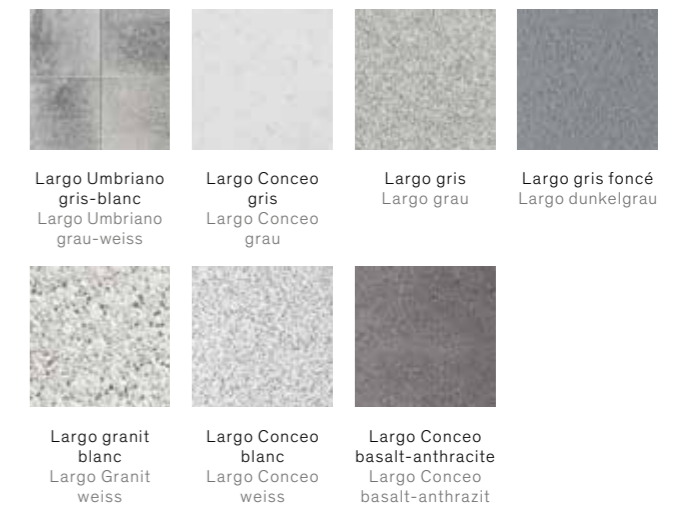

17221101

Largo Conceo
Aperçu des trois formats disponibles
Übersicht über die drei verfügbaren Formate