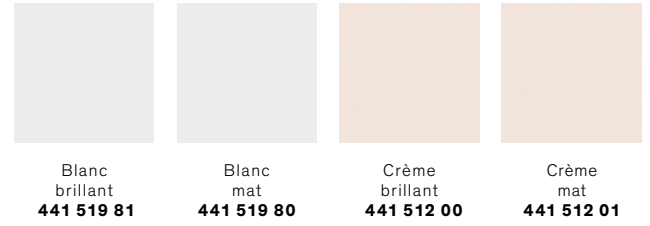

ProBudget - Carreau de mur
Faïence émaillée
198 x 498 x 9 mm - CHF **23.80** / m2