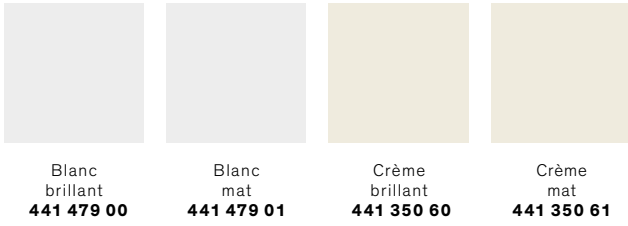

ProBudget - Carreau de mur
Faïence émaillée
298 x 598 x 10 mm - CHF **24.80** / m2