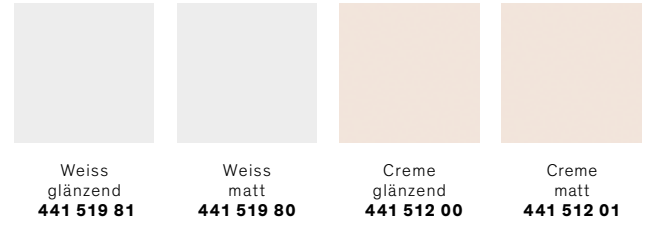

415 230 03 - 415 230 13 - 415 230 23

ProBudget - Wandplatte
Steingut glasiert
298 x 598 x 10 mm - CHF **24.80** / m2

ProBudget - Wandplatte
Steingut glasiert
198 x 498 x 9 mm - CHF **23.80** / m2

ProBudget - Wandplatte
Steingut glasiert
198 x 398 x 7 mm - CHF **25.90** / m2