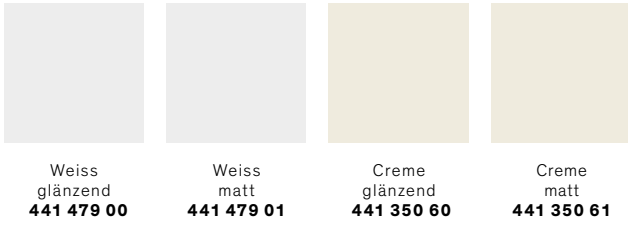

415 230 03 - 415 230 13 - 415 230 23

ProBudget - Wandplatte
Steingut glasiert
298 x 598 x 10 mm - CHF **24.80** / m2

ProBudget - Wandplatte
Steingut glasiert
198 x 498 x 9 mm - CHF **23.80** / m2

ProBudget - Wandplatte
Steingut glasiert
198 x 398 x 7 mm - CHF **25.90** / m2